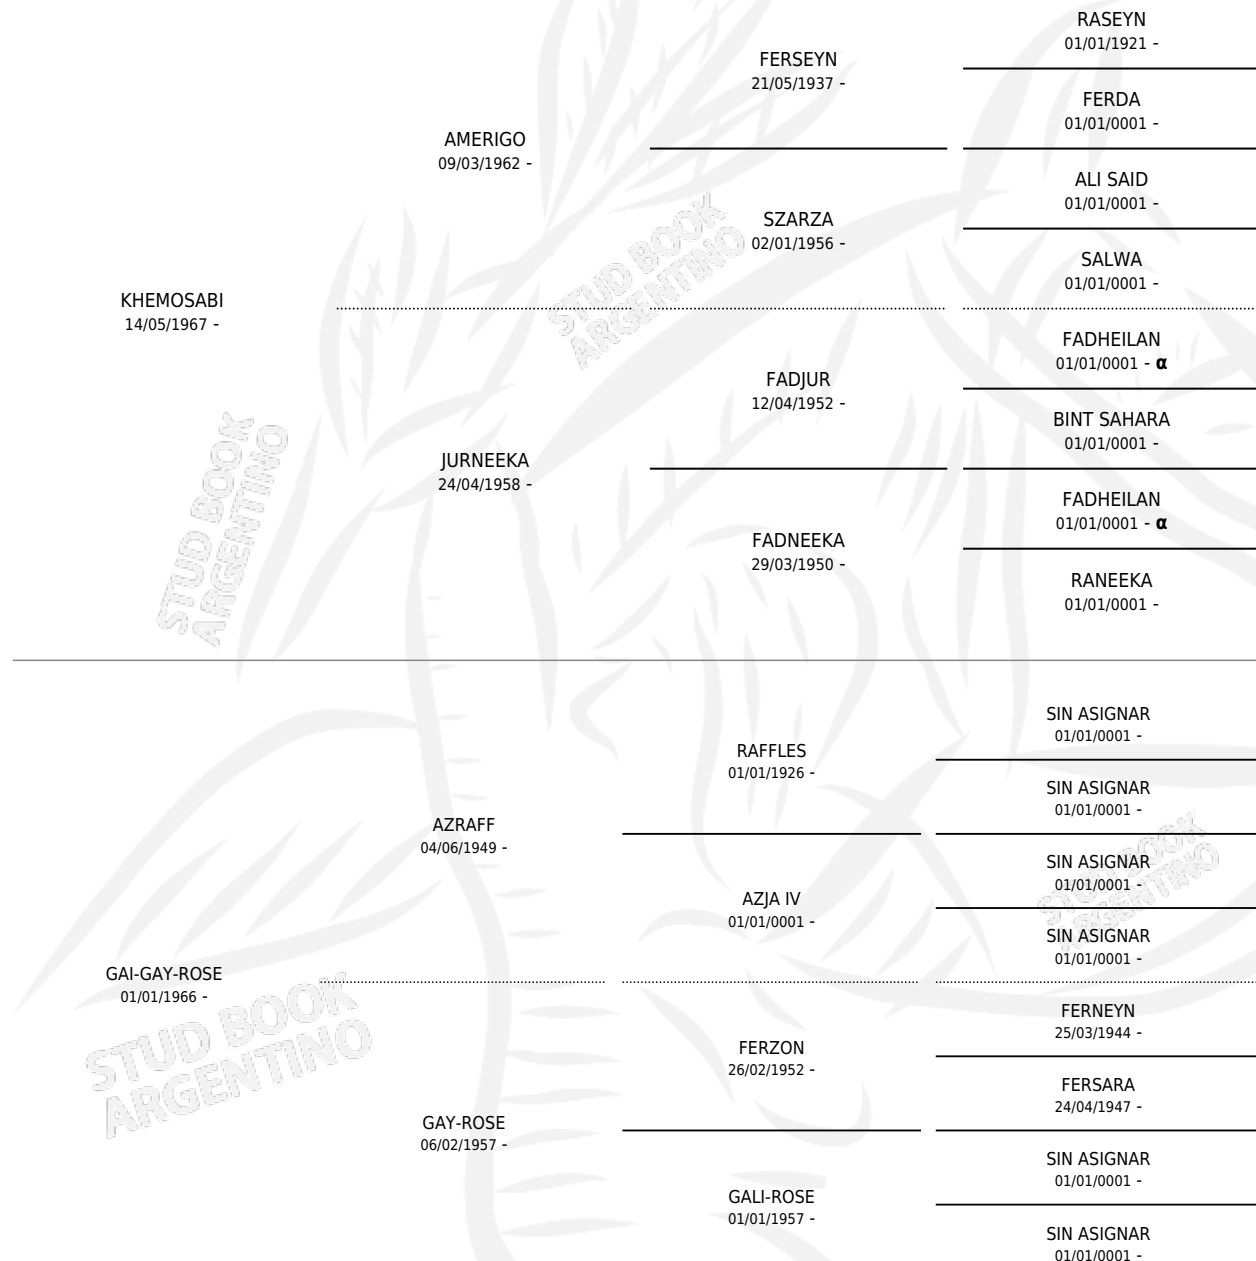

# KHEANNA ROSE

por KHEMOSABI y GAI-GAY-ROSE por AZRAFF

Argentina · Hembra · Tordillo · AP · 01/01/1980  
Familia · Volumen 30

## ESTADO

TIPIFICACIÓN SANGUÍNEA	X
TIPIFICACIÓN POR ADN	X
PASAPORTE	X
IDENTIFICACIÓN POR MICROCHIP	X
REPRODUCTOR	X

**Lugar de nacimiento:** Campo particular

**Criador:** Sin dato

~

## HIJOS

	MACHOS	HEMBRAS
1 NACIERON	1	0
SIN ACTUACIONES		

INBREEDING : α

**PEDIGREE**