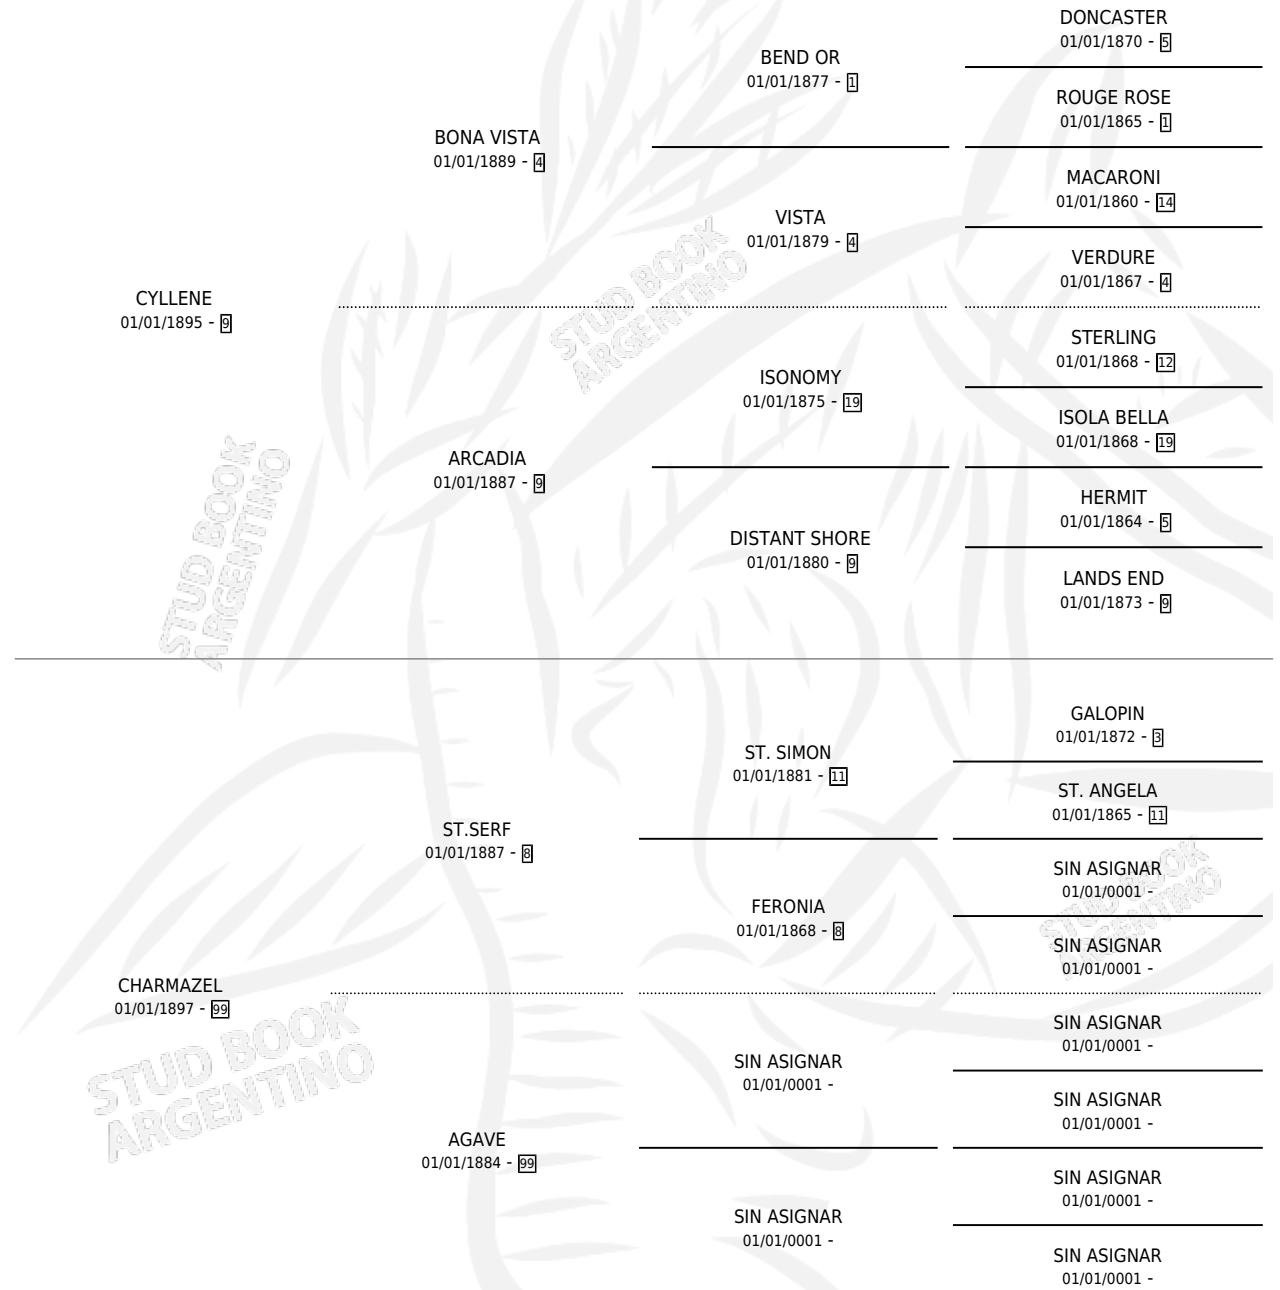

CHARMING

por CYLENE y CHARMAZEL por ST.SERF

Argentina · Macho · Zaino · SP · 01/01/1909
Familia 99 · Volumen 7

ESTADO

TIPIFICACIÓN SANGUÍNEA	X
TIPIFICACIÓN POR ADN	X
PASAPORTE	X
IDENTIFICACIÓN POR MICROCHIP	X
REPRODUCTOR	X

Lugar de nacimiento: Campo particular

Criador: Sin dato

~

HIJOS

	MACHOS	HEMBRAS
1 NACIERON	0	1
SIN ACTUACIONES		

PEDIGREE

CHARMING

Datos oficiales del Stud Book Argentino