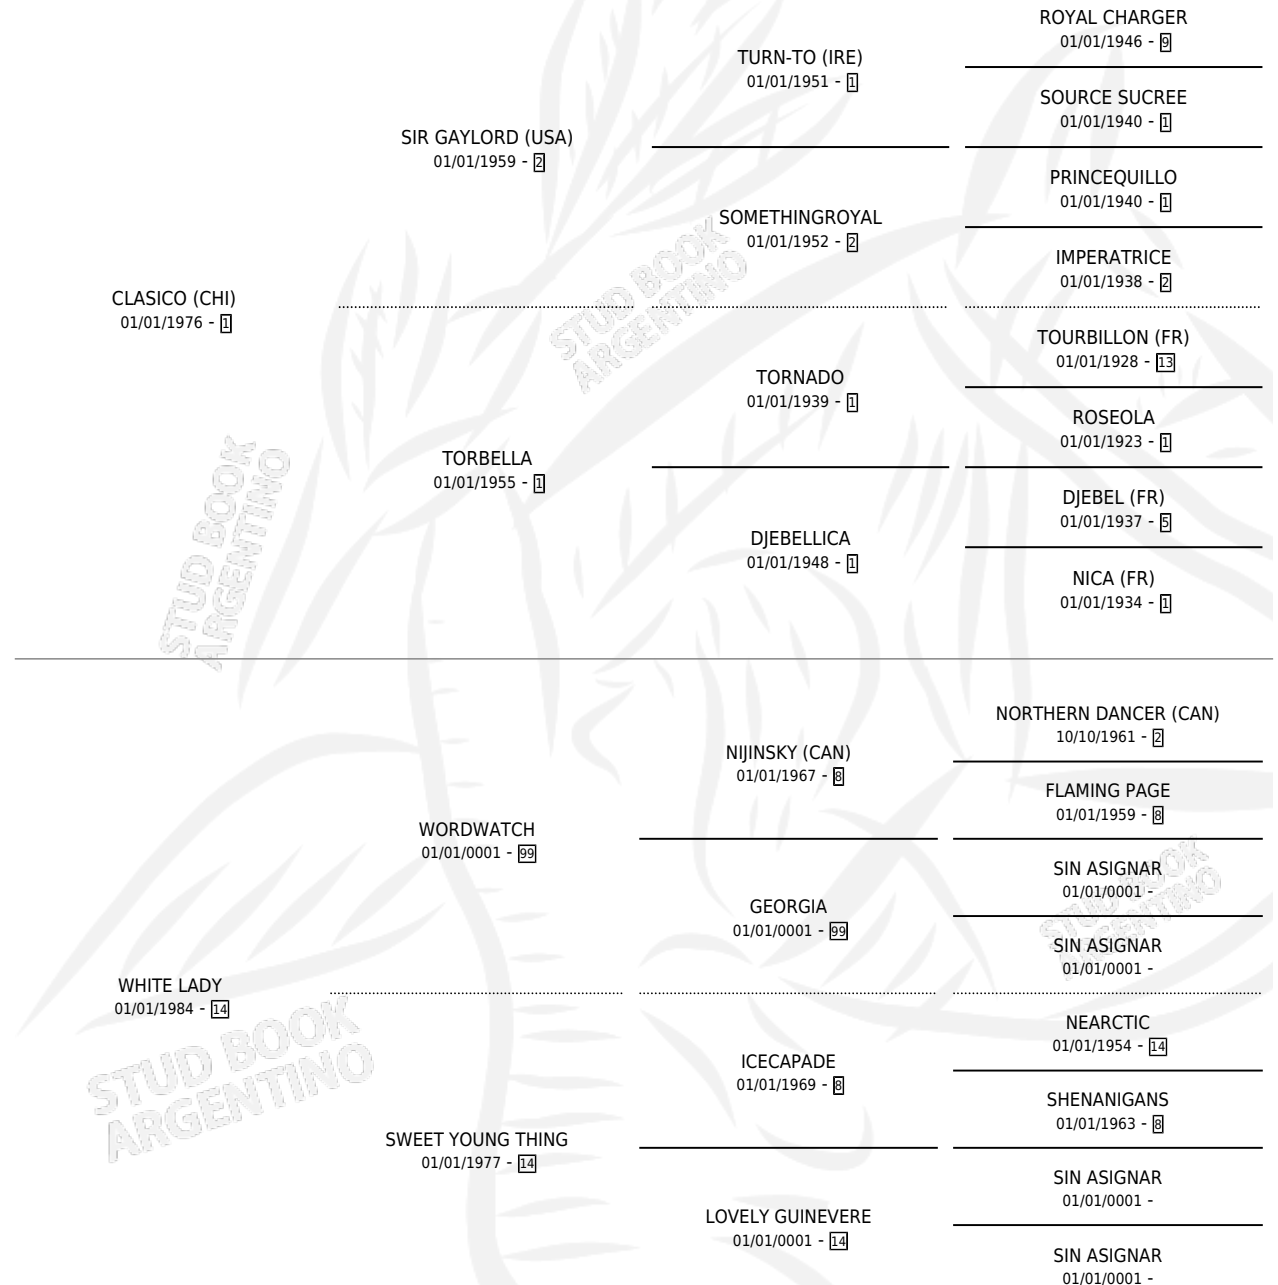

CLASE

por **CLASICO (CHI)** y **WHITE LADY** por **WORDWATCH**

Argentina · Hembra · Zaino · SP · 01/01/1992
Familia 14-f · Volumen 34

ESTADO

TIPIFICACIÓN SANGUÍNEA	X
TIPIFICACIÓN POR ADN	X
PASAPORTE	X
IDENTIFICACIÓN POR MICROCHIP	X
REPRODUCTOR	X

Lugar de nacimiento: Campo particular

Criador: Sin dato

~

HIJOS

	MACHOS	HEMBRAS
1 NACIERON	0	1
SIN ACTUACIONES		

PEDIGREE

CLASE

Datos oficiales del Stud Book Argentino