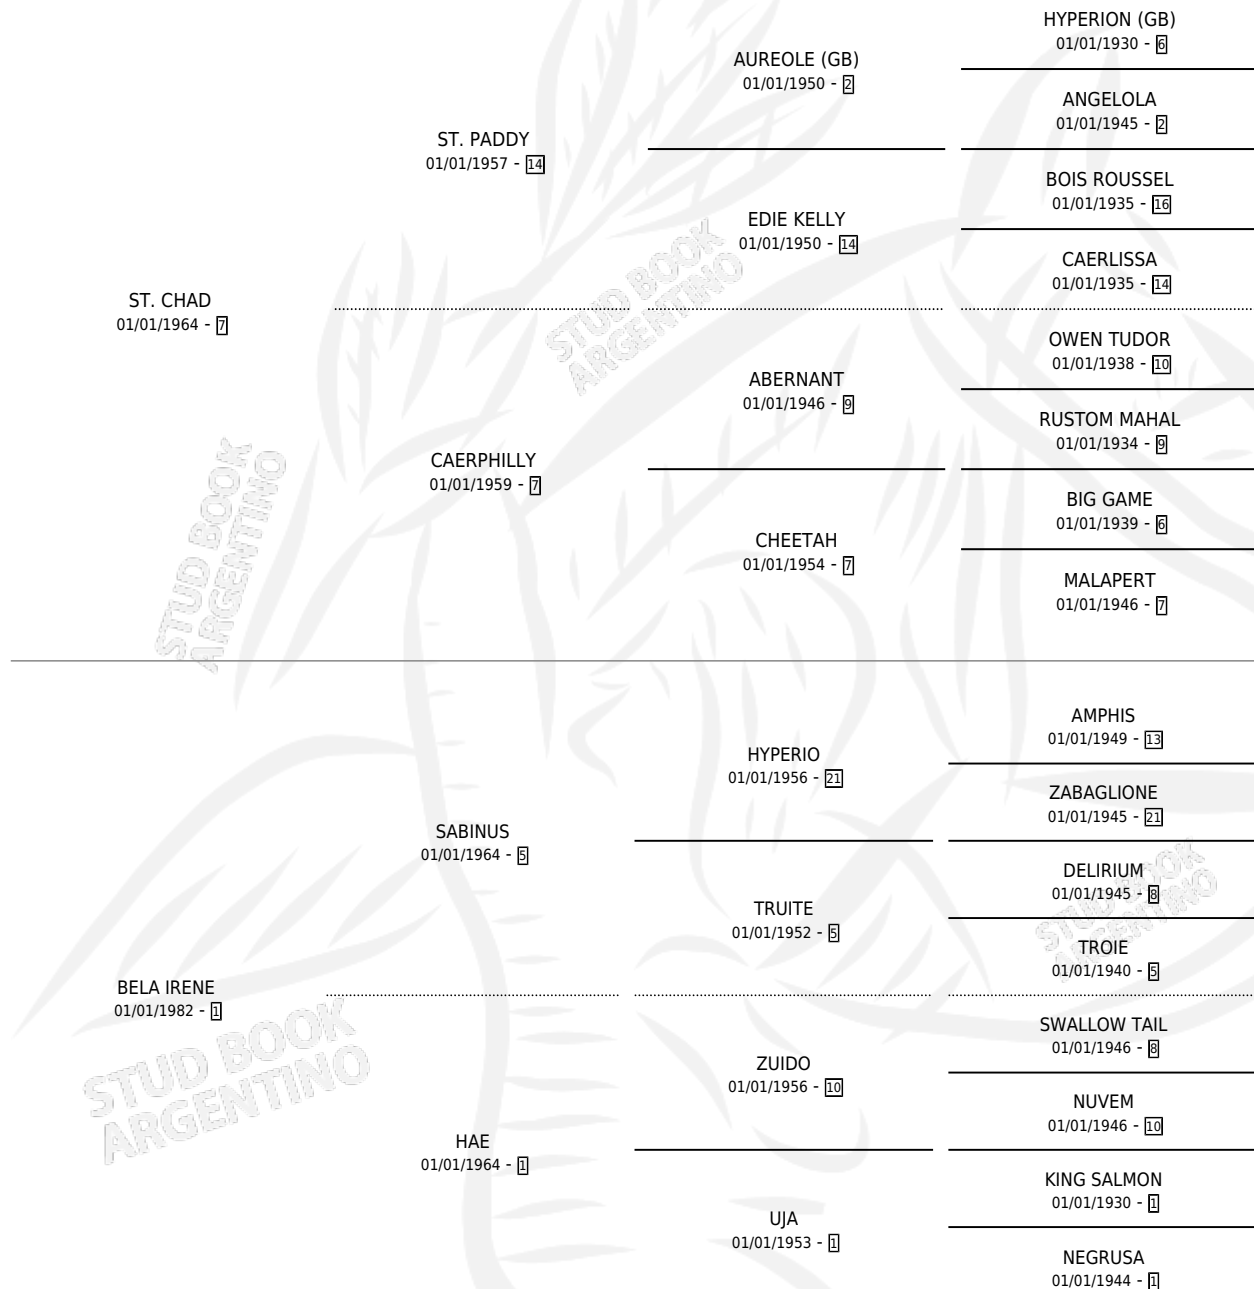

LADY IERENE

por **ST. CHAD** y **BELA IRENE** por **SABINUS**

Argentina · Hembra · Alazan · SP · 01/01/1990
Familia 1-e · Volumen 34

ESTADO

TIPIFICACIÓN SANGUÍNEA	X
TIPIFICACIÓN POR ADN	X
PASAPORTE	X
IDENTIFICACIÓN POR MICROCHIP	X
REPRODUCTOR	X

Lugar de nacimiento: Campo particular

Criador: Sin dato

~

HIJOS

	MACHOS	HEMBRAS
1 NACIERON	0	1

SIN ACTUACIONES

PEDIGREE

LADY IERENE