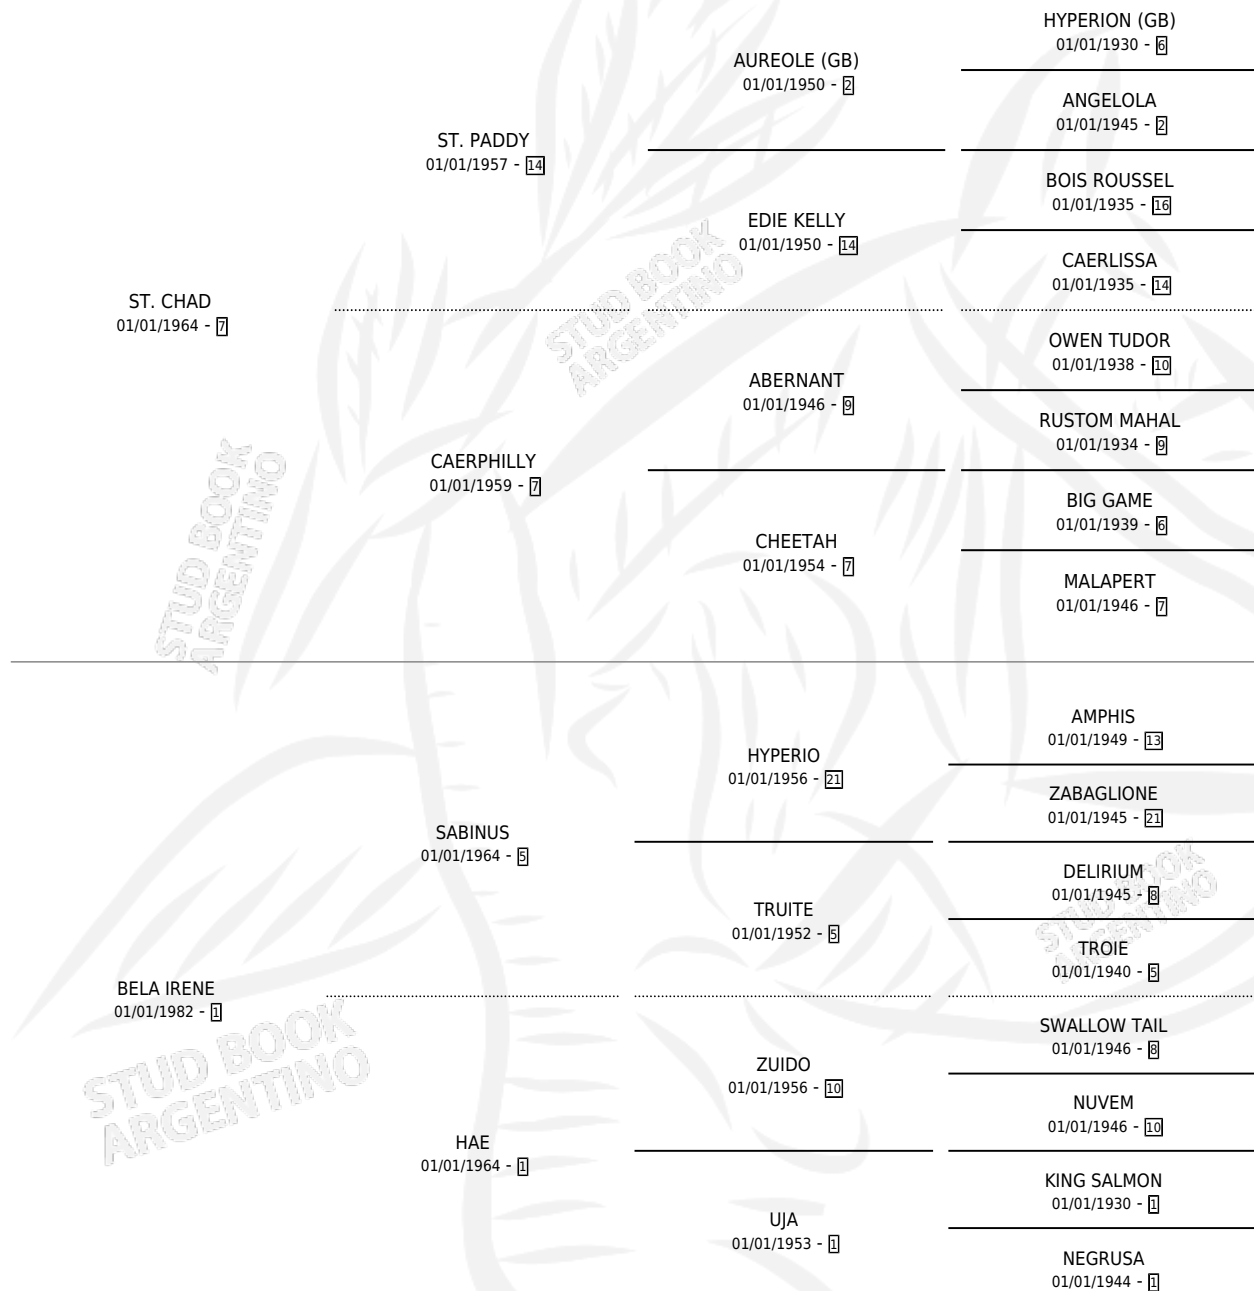

LADY IERENE

por **ST. CHAD** y **BELA IRENE** por **SABINUS**

Argentina · Hembra · Alazan · SP · 01/01/1990
Familia 1-e · Volumen 34

ESTADO

TIPIFICACIÓN SANGUÍNEA	X
TIPIFICACIÓN POR ADN	X
PASAPORTE	X
IDENTIFICACIÓN POR MICROCHIP	X
REPRODUCTOR	X

Lugar de nacimiento: Campo particular

Criador: Sin dato

~

HIJOS

	MACHOS	HEMBRAS
1 NACIERON	0	1

SIN ACTUACIONES

PEDIGREE

LADY IERENE