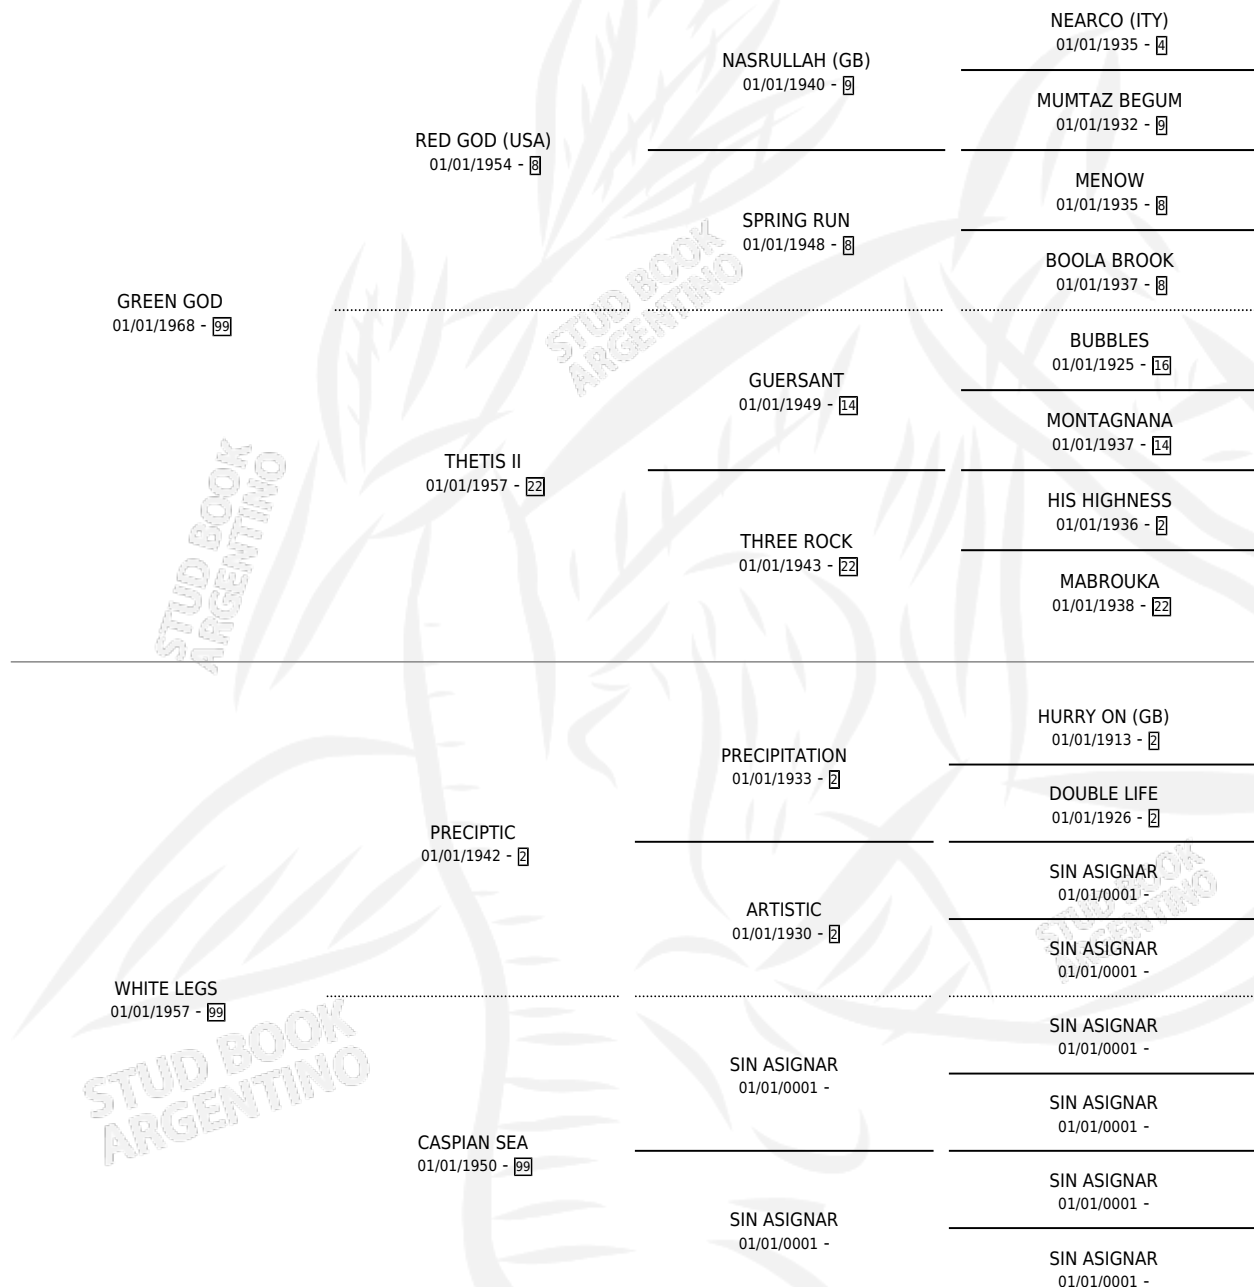

PRINCESS OF MAN

por GREEN GOD y WHITE LEGS por PRECIPTIC

Argentina · Hembra · Alazan · SP · 01/01/1975
Familia 99 · Volumen 29

ESTADO

TIPIFICACIÓN SANGUÍNEA	X
TIPIFICACIÓN POR ADN	X
PASAPORTE	X
IDENTIFICACIÓN POR MICROCHIP	X
REPRODUCTOR	X

Lugar de nacimiento: Campo Particular

Criador: Sin dato

~

HIJOS

	MACHOS	HEMBRAS
1 NACIERON	0	1
SIN ACTUACIONES		

PEDIGREE

PRINCESS OF MAN

Datos oficiales del Stud Book Argentino