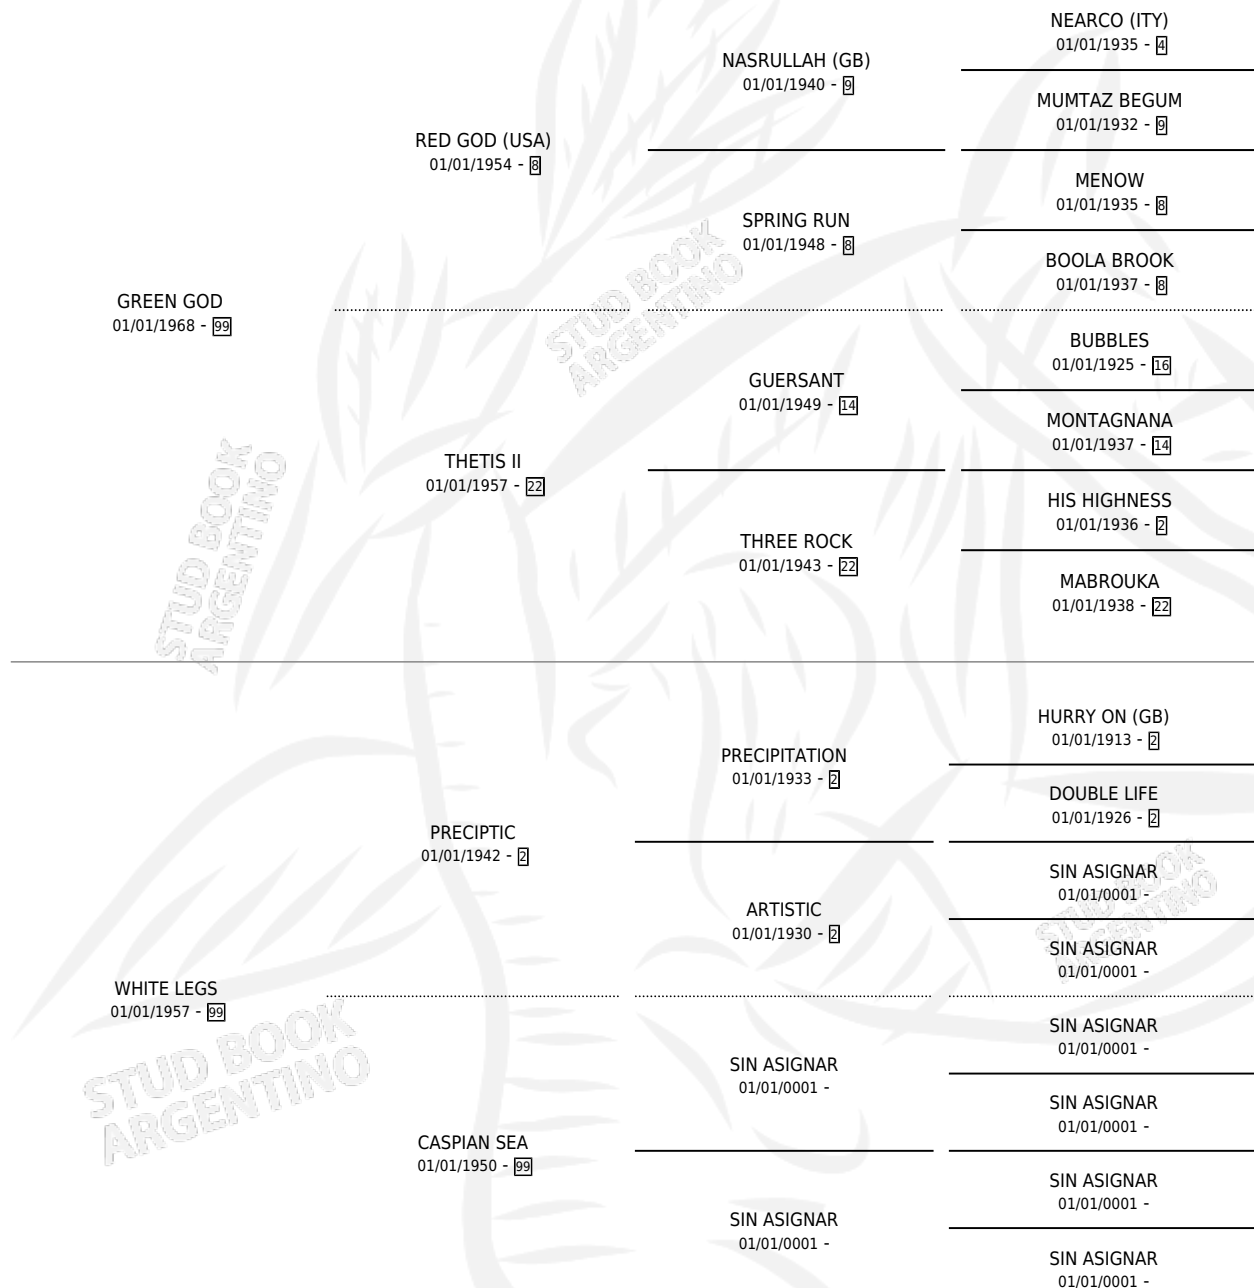

PRINCESS OF MAN

por GREEN GOD y WHITE LEGS por PRECIPTIC

Argentina · Hembra · Alazan · SP · 01/01/1975
Familia 99 · Volumen 29

ESTADO

TIPIFICACIÓN SANGUÍNEA	X
TIPIFICACIÓN POR ADN	X
PASAPORTE	X
IDENTIFICACIÓN POR MICROCHIP	X
REPRODUCTOR	X

Lugar de nacimiento: Campo particular

Criador: Sin dato

~

HIJOS

	MACHOS	HEMBRAS
1 NACIERON	0	1
SIN ACTUACIONES		

PEDIGREE

PRINCESS OF MAN

Datos oficiales del Stud Book Argentino