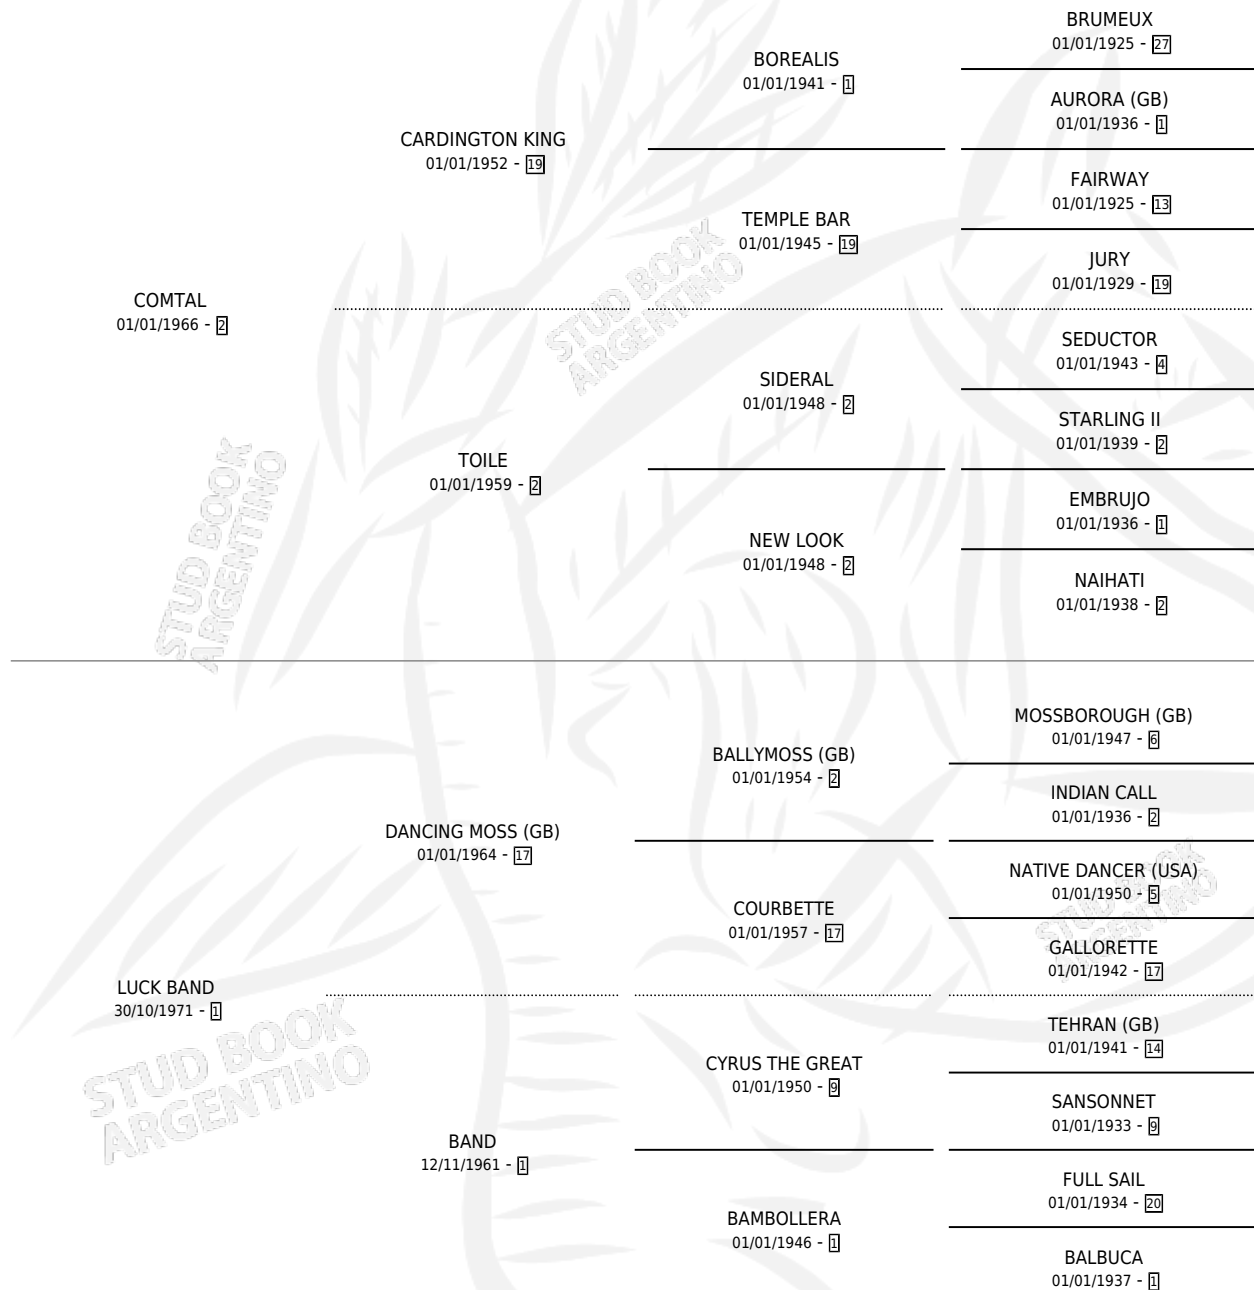

LUCKY LUCKY

por COMTAL y LUCK BAND por DANCING MOSS (GB)

Argentina · Hembra · Tordillo · SP · 01/01/1977
Familia 1-j · Volumen 29

ESTADO

TIPIFICACIÓN SANGUÍNEA	X
TIPIFICACIÓN POR ADN	X
PASAPORTE	X
IDENTIFICACIÓN POR MICROCHIP	X
REPRODUCTOR	✓

Lugar de nacimiento: Campo particular

Criador: El Nocturno

~

HIJOS

	MACHOS	HEMBRAS
4 NACIERON	1	3
1 CORRIERON	1	0
1 GANARON	1	0
0 GANADORES CL	0 GANADORES GR	0 GANADORES G1

PEDIGREE