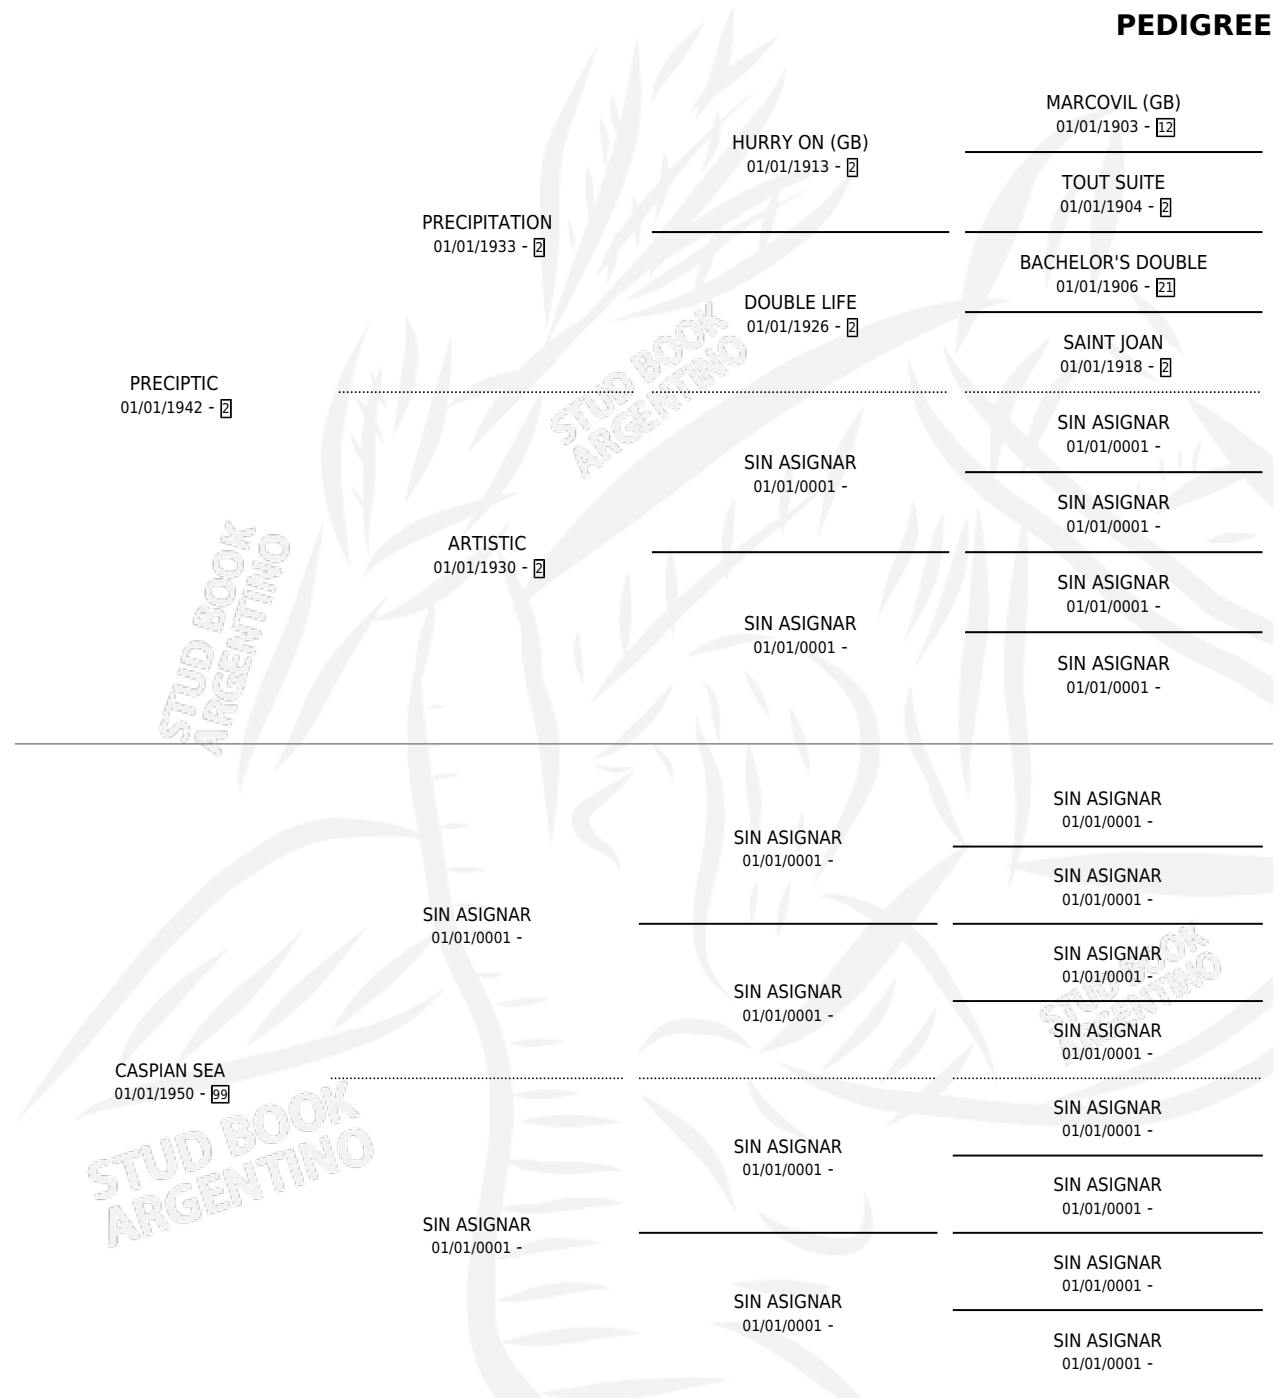

WHITE LEGS

PEDIGREE

por PRECIPTIC y CASPIAN SEA por SIN ASIGNAR

Argentina · Hembra · Alazan · SP · 01/01/1957
Familia 99 · Volumen 23

ESTADO

TIPIFICACIÓN SANGUÍNEA	X
TIPIFICACIÓN POR ADN	X
PASAPORTE	X
IDENTIFICACIÓN POR MICROCHIP	X
REPRODUCTOR	X

Lugar de nacimiento: Campo particular

Criador: Sin dato

~

HIJOS

	MACHOS	HEMBRAS
1 NACIERON	0	1

SIN ACTUACIONES

WHITE LEGS

Datos oficiales del Stud Book Argentino