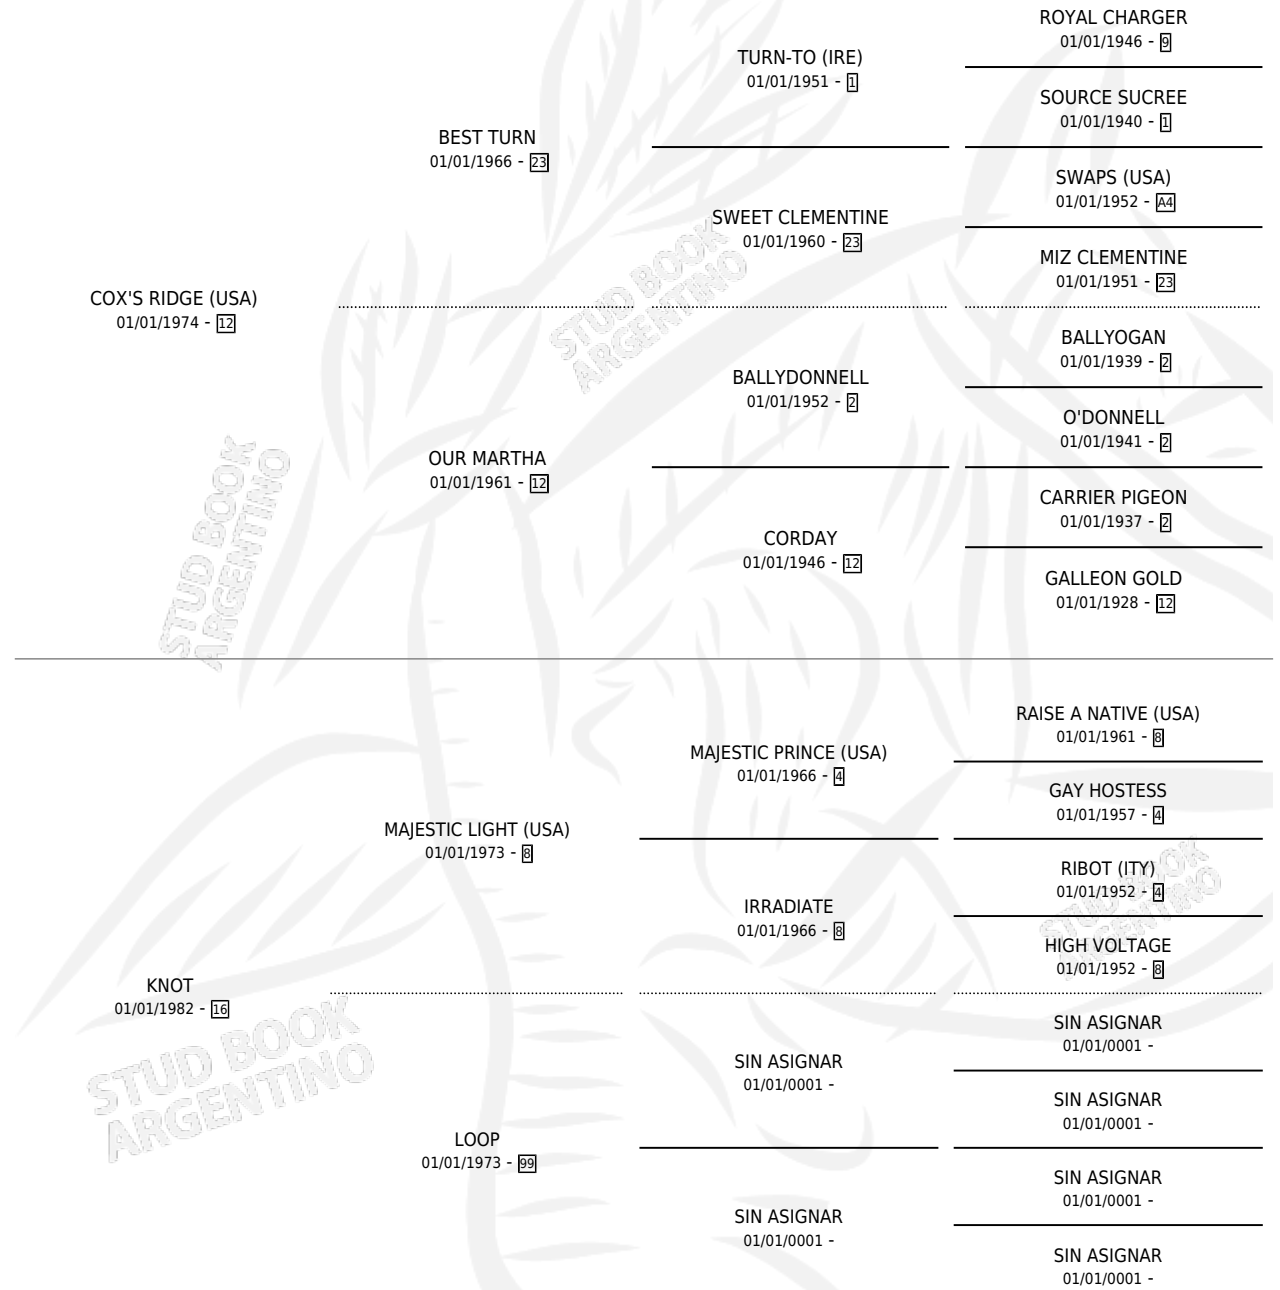

HITCH

por COX'S RIDGE (USA) y KNOT por MAJESTIC LIGHT (USA)

Argentina · Hembra · Zaino · SP · 01/01/1989
Familia 16 · Volumen 33

ESTADO

TIPIFICACIÓN SANGUÍNEA	X
TIPIFICACIÓN POR ADN	X
PASAPORTE	X
IDENTIFICACIÓN POR MICROCHIP	X
REPRODUCTOR	X

Lugar de nacimiento: Campo particular
Criador: Sin dato

~

HIJOS

	MACHOS	HEMBRAS
1 NACIERON	0	1
SIN ACTUACIONES		

PEDIGREE

HITCH

Datos oficiales del Stud Book Argentino

Documento generado el 05/05/2026