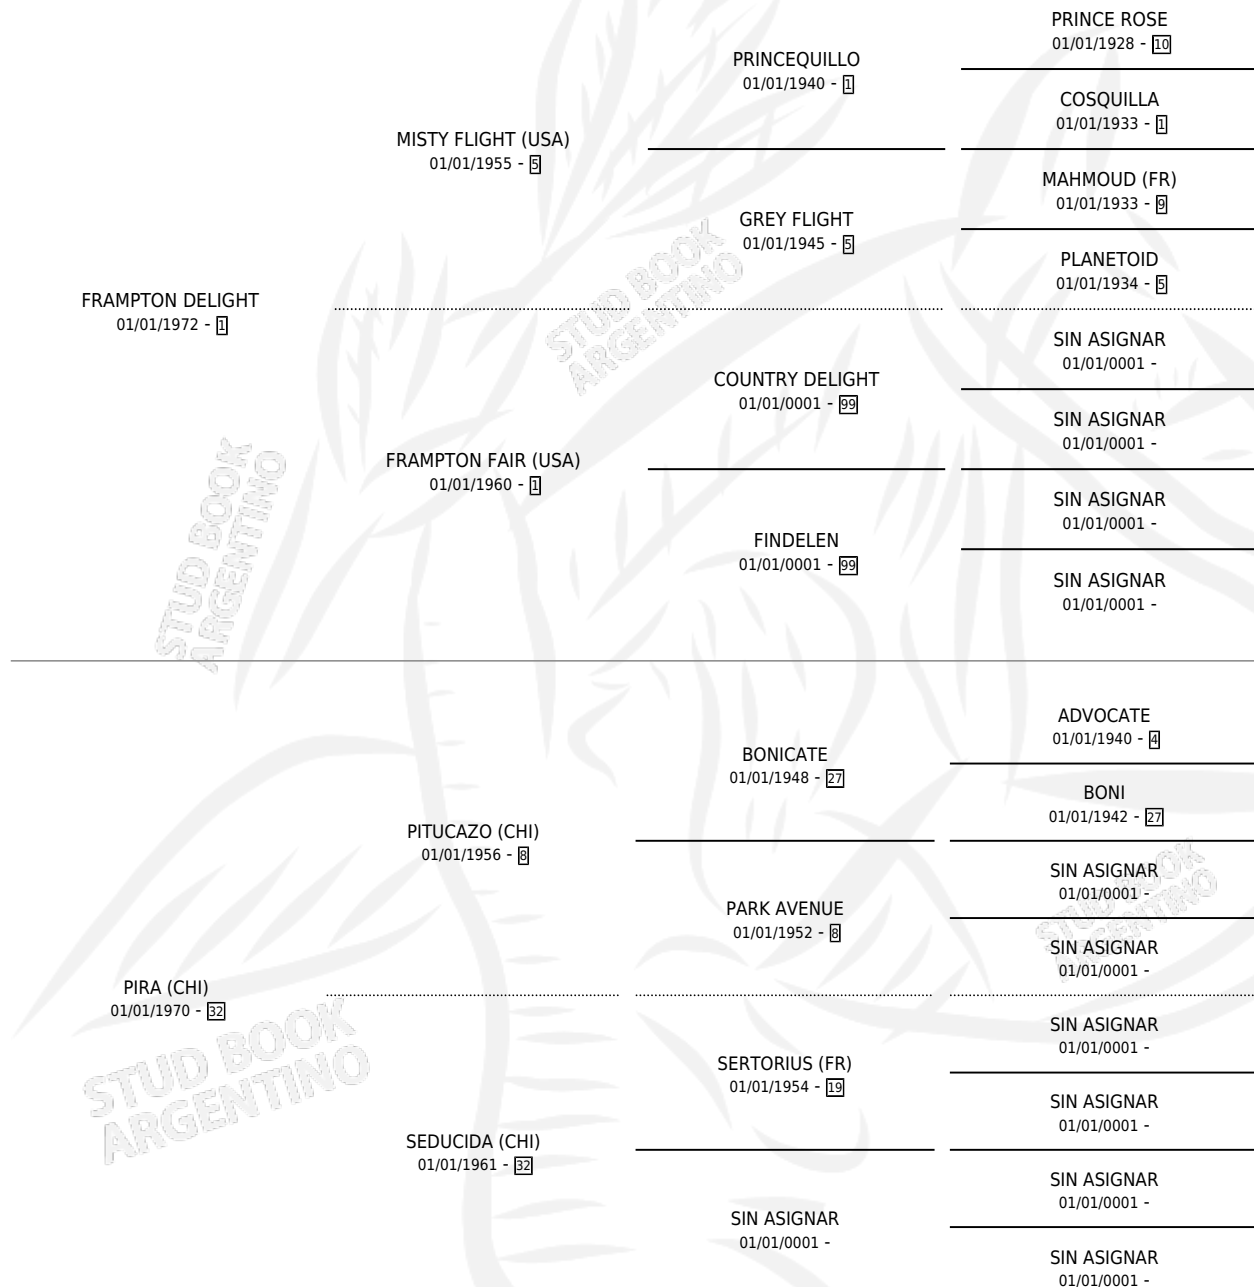

PIURA (CHI)

por **FRAMPTON DELIGHT** y **PIRA (CHI)** por **PITUCAZO (CHI)**

Chile · Hembra · Alazan · SP · 01/01/1982
Familia 32 · Volumen web

ESTADO

TIPIFICACIÓN SANGUÍNEA	X
TIPIFICACIÓN POR ADN	X
PASAPORTE	X
IDENTIFICACIÓN POR MICROCHIP	X
REPRODUCTOR	X

Lugar de nacimiento: Chile
Criador: Extranjero

~

HIJOS

	MACHOS	HEMBRAS
1 NACIERON	0	1
SIN ACTUACIONES		

PEDIGREE

PIURA (CHI)

Datos oficiales del Stud Book Argentino

Documento generado el 11/05/2026