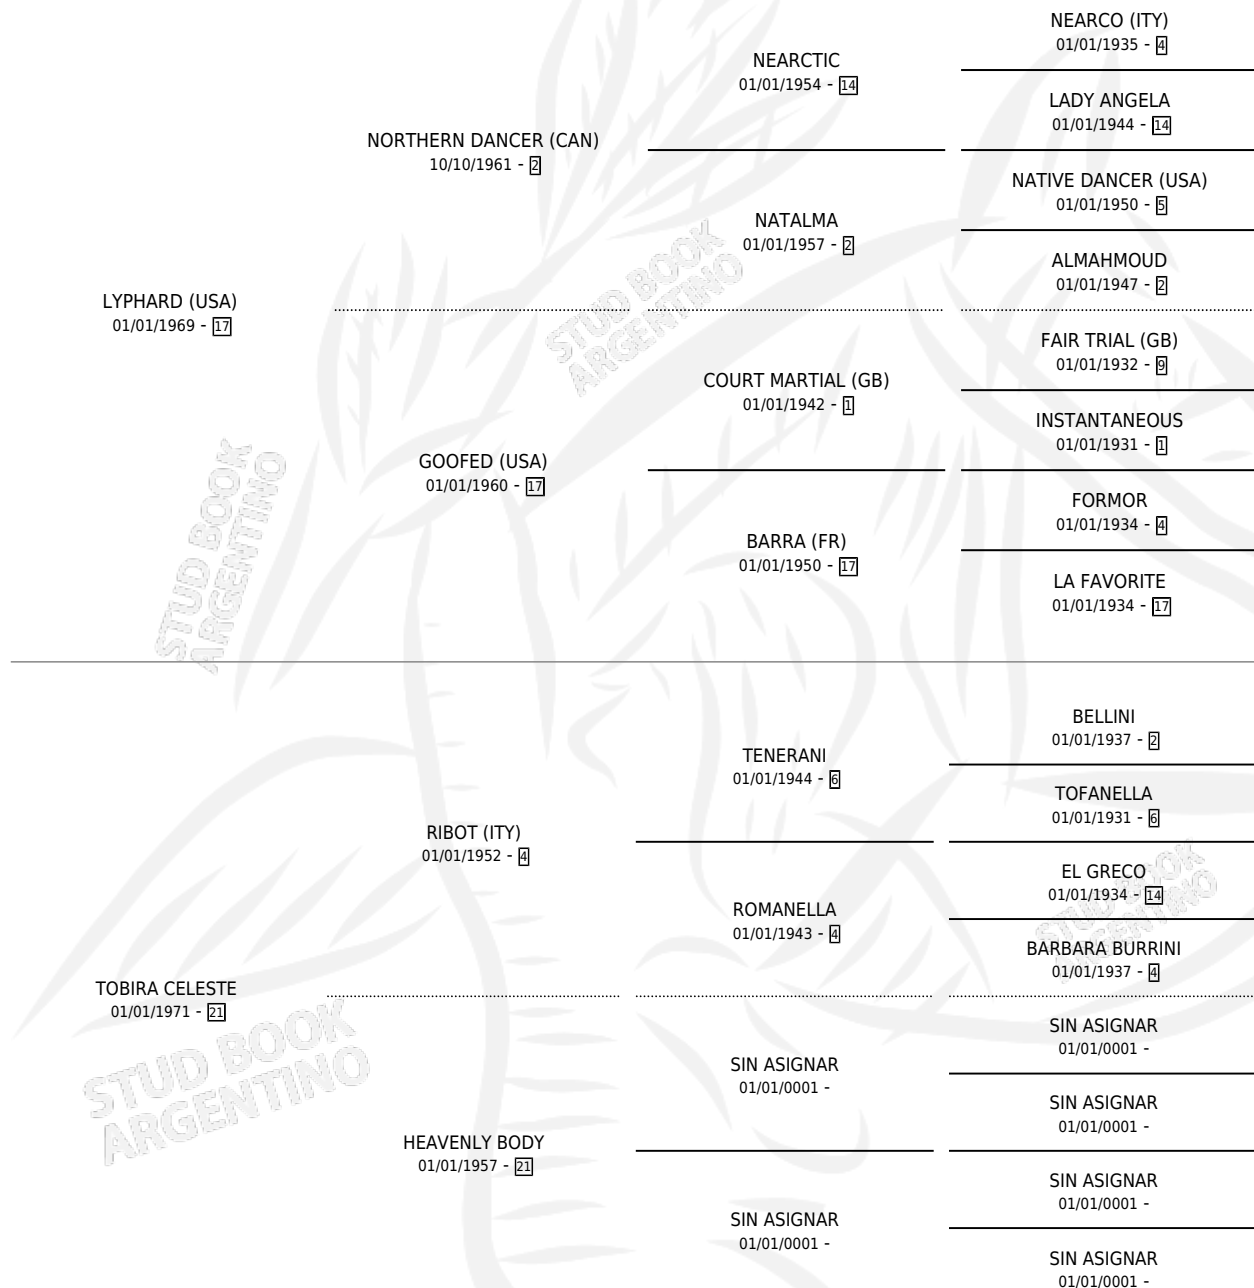

REVES CELESTES

por LYPHARD (USA) y TOBIRA CELESTE por RIBOT (ITY)

Argentina · Hembra · Zaino · SP · 01/01/1979
Familia 21-a · Volumen 30

ESTADO

TIPIFICACIÓN SANGUÍNEA	X
TIPIFICACIÓN POR ADN	X
PASAPORTE	X
IDENTIFICACIÓN POR MICROCHIP	X
REPRODUCTOR	X

Lugar de nacimiento: Campo particular

Criador: Sin dato

~

HIJOS

	MACHOS	HEMBRAS
1 NACIERON	0	1

SIN ACTUACIONES

PEDIGREE

REVES CELESTES