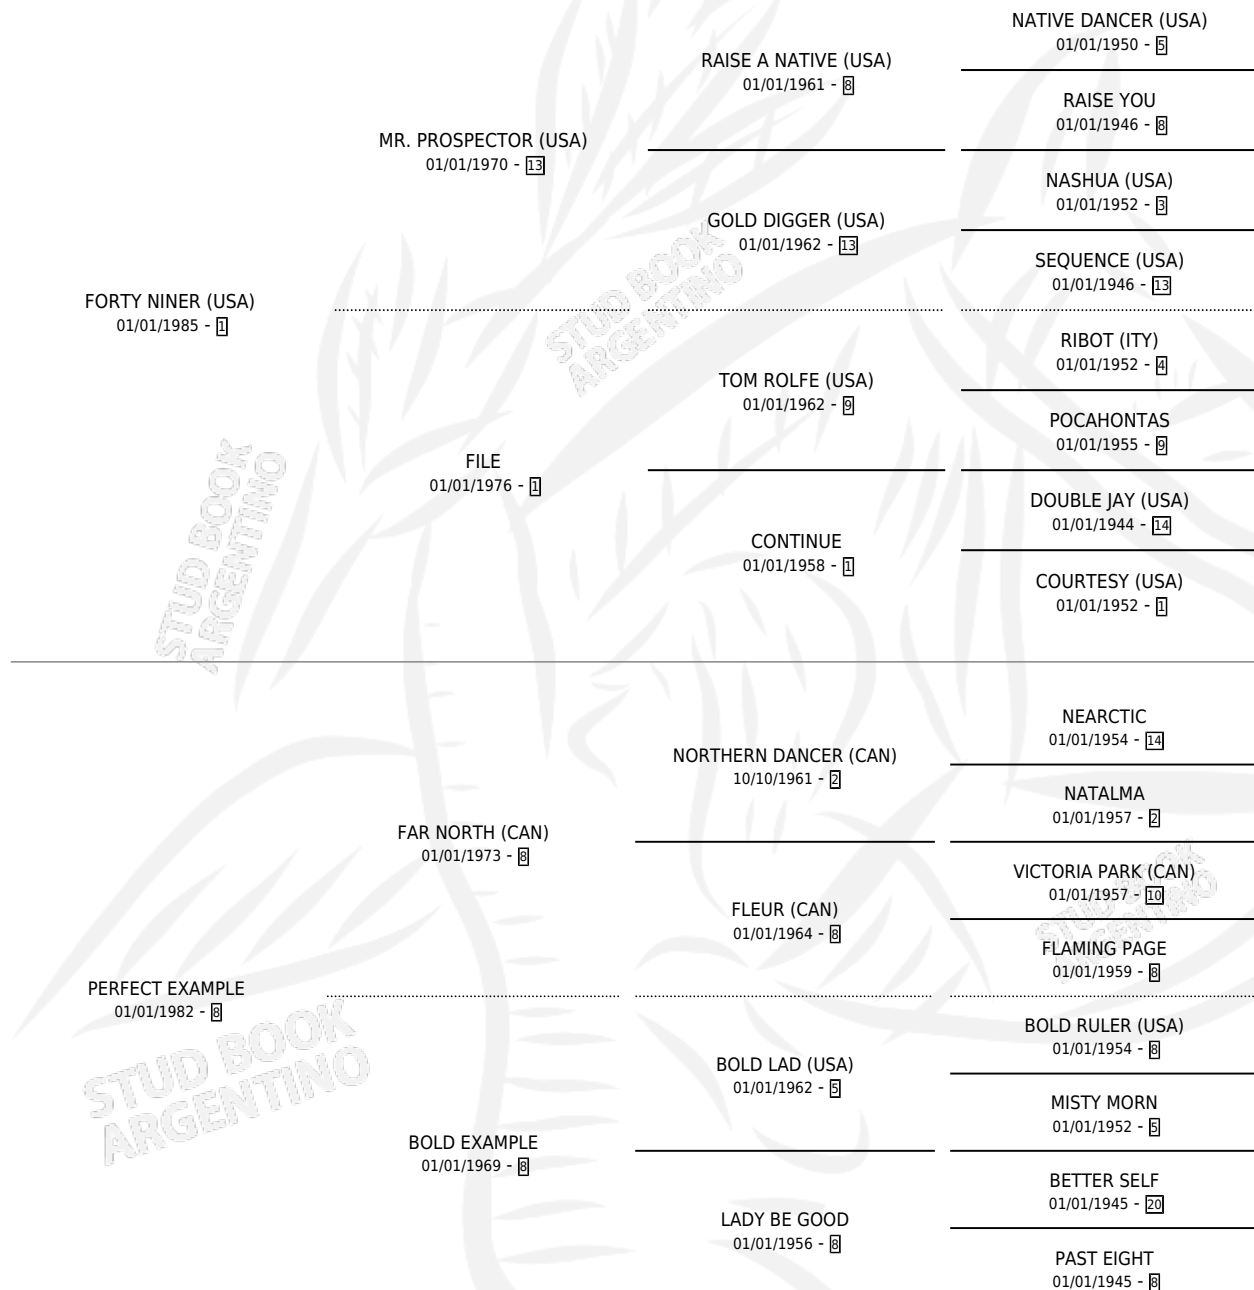

RUBIES FROM BURMA

por FORTY NINER (USA) y PERFECT EXAMPLE por FAR NORTH (CAN)

Argentina · Hembra · Alazan · SP · 01/01/1996
Familia 8-h · Volumen 36

ESTADO

TIPIFICACIÓN SANGUÍNEA	X
TIPIFICACIÓN POR ADN	X
PASAPORTE	X
IDENTIFICACIÓN POR MICROCHIP	X
REPRODUCTOR	X

Lugar de nacimiento: Campo particular
Criador: Sin dato

~

HIJOS

	MACHOS	HEMBRAS
1 NACIERON	0	1
SIN ACTUACIONES		

PEDIGREE

RUBIES FROM BURMA

Datos oficiales del Stud Book Argentino

Documento generado el 08/05/2026