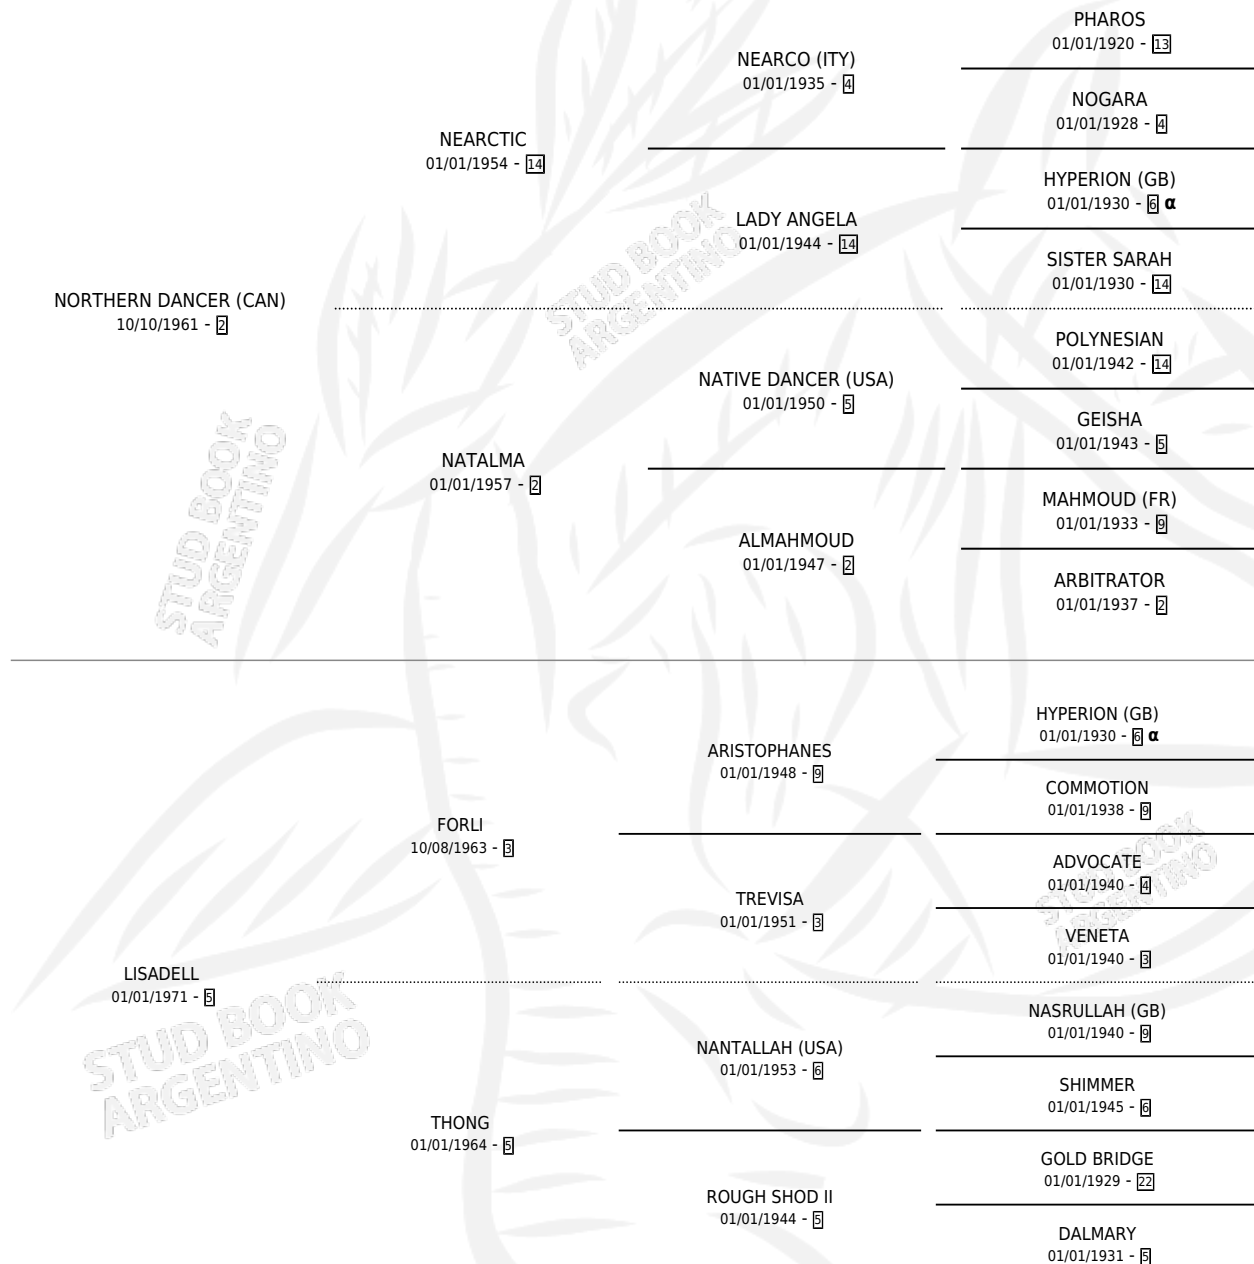

LISALEEN

por **NORTHERN DANCER (CAN)** y **LISADELL** por **FORLI**

Argentina · Hembra · Alazan · SP · 01/01/1982
Familia 5-h · Volumen 31

ESTADO

TIPIFICACIÓN SANGUÍNEA	X
TIPIFICACIÓN POR ADN	X
PASAPORTE	X
IDENTIFICACIÓN POR MICROCHIP	X
REPRODUCTOR	X

Lugar de nacimiento: Campo particular

Criador: Sin dato

~

HIJOS

	MACHOS	HEMBRAS
1 NACIERON	0	1

SIN ACTUACIONES

PEDIGREE

INBREEDING : α

LISALEEN

Datos oficiales del Stud Book Argentino

Documento generado el 04/05/2026

studbook.org.ar