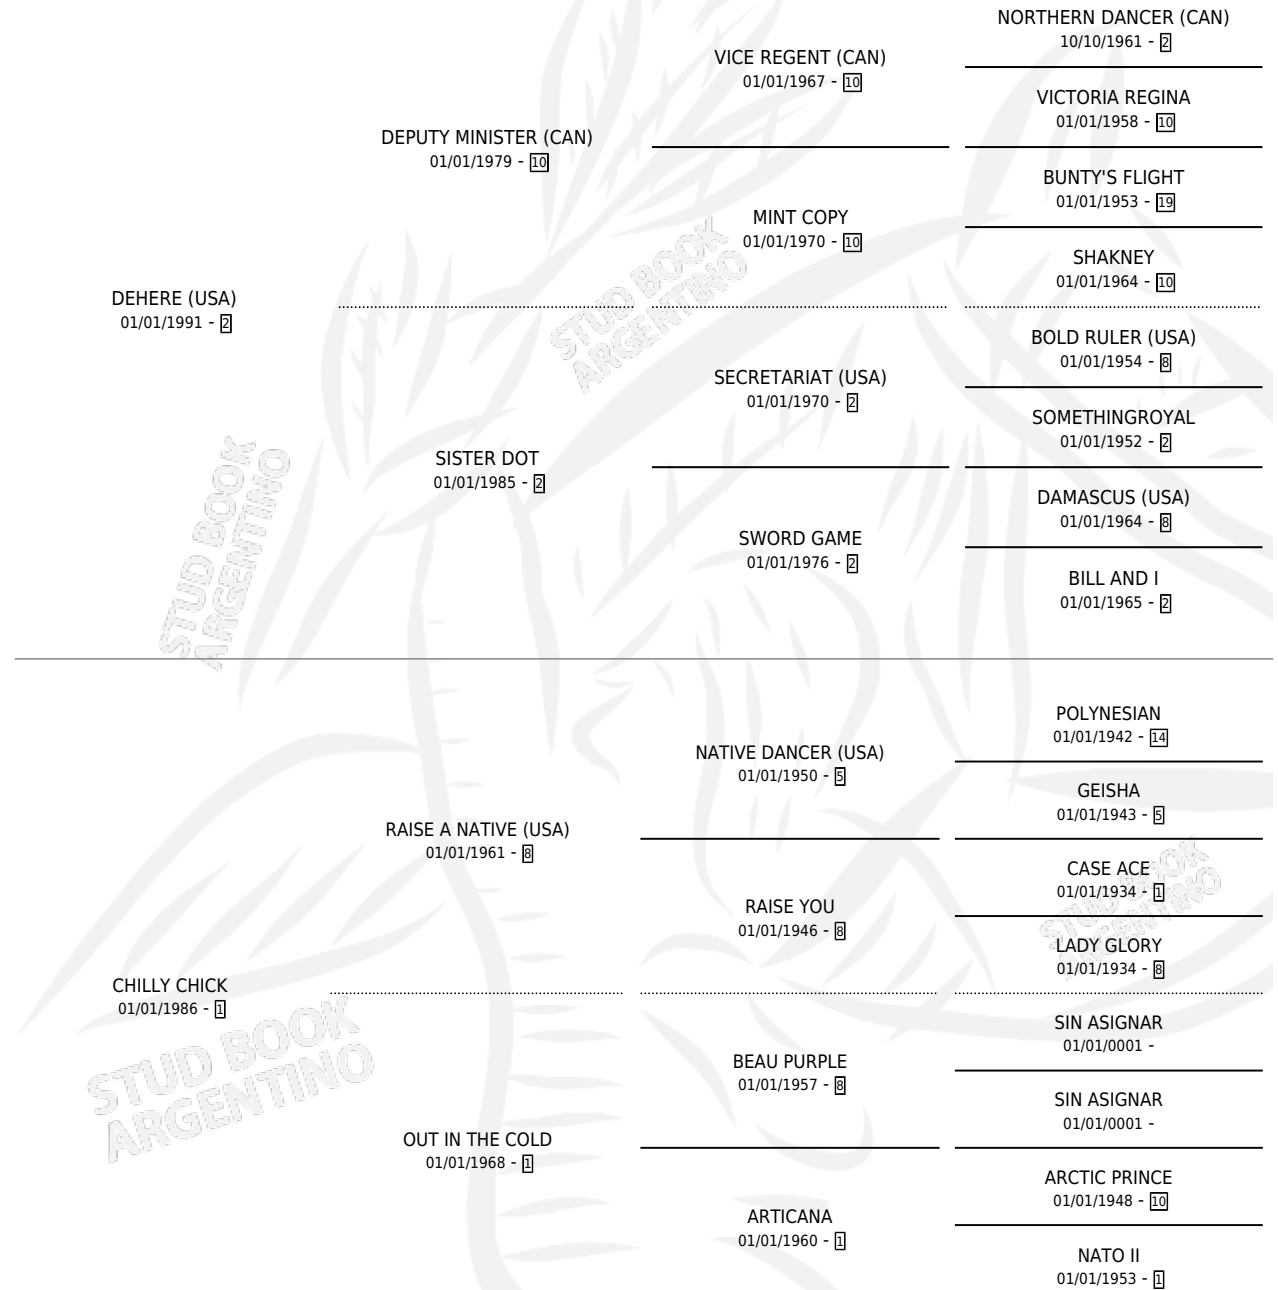

COLD AWAKENING

por **DEHERE (USA)** y **CHILLY CHICK** por **RAISE A NATIVE (USA)**

Argentina · Hembra · Zaino · SP · 01/01/1996
Familia 1-w · Volumen 36

ESTADO

TIPIFICACIÓN SANGUÍNEA	X
TIPIFICACIÓN POR ADN	X
PASAPORTE	X
IDENTIFICACIÓN POR MICROCHIP	X
REPRODUCTOR	X

Lugar de nacimiento: Campo particular
Criador: Sin dato

~

HIJOS

	MACHOS	HEMBRAS
1 NACIERON	1	0
SIN ACTUACIONES		

PEDIGREE

COLD AWAKENING

Datos oficiales del Stud Book Argentino

Documento generado el 12/06/2026