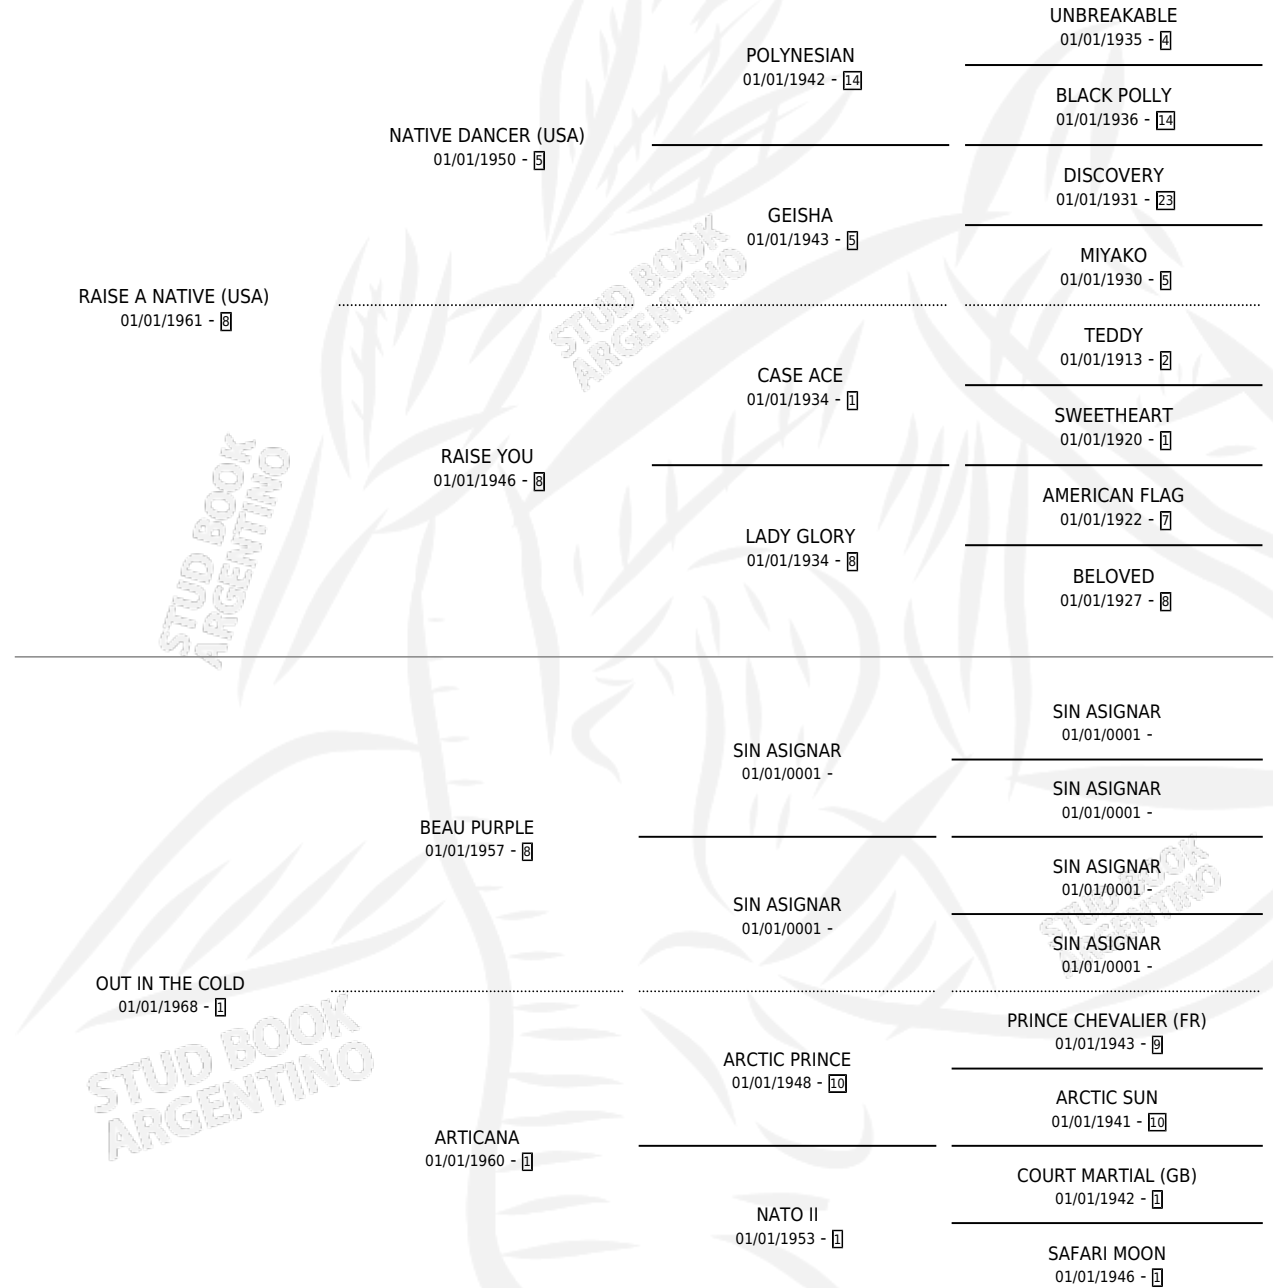

CHILLY CHICK

por **RAISE A NATIVE (USA)** y **OUT IN THE COLD** por **BEAU PURPLE**

Argentina · Hembra · Alazan · SP · 01/01/1986
Familia 1-w · Volumen 32

ESTADO

TIPIFICACIÓN SANGUÍNEA	X
TIPIFICACIÓN POR ADN	X
PASAPORTE	X
IDENTIFICACIÓN POR MICROCHIP	X
REPRODUCTOR	X

Lugar de nacimiento: Campo particular
Criador: Sin dato

~

HIJOS

	MACHOS	HEMBRAS
1 NACIERON	0	1
SIN ACTUACIONES		

PEDIGREE