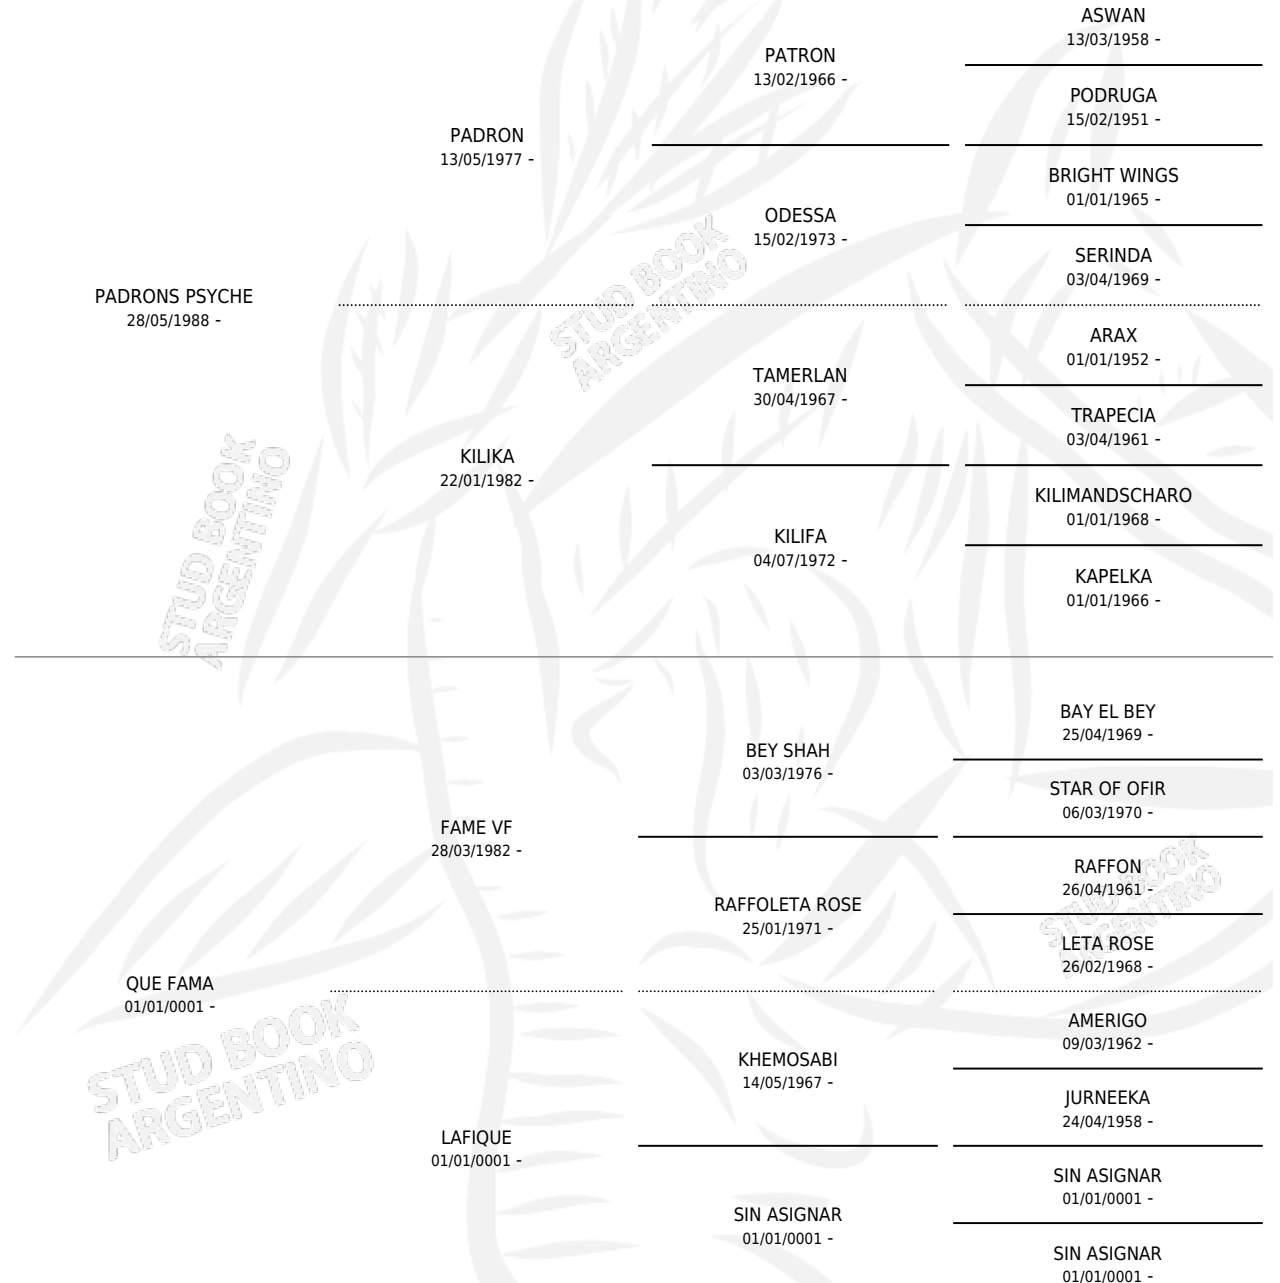

QUE SERAH SERAH

por **PADRONS PSYCHE** y **QUE FAMA** por **FAME VF**

Argentina · Hembra · No Consigna · AP · 01/01/0001
Familia · Volumen web

ESTADO

TIPIFICACIÓN SANGUÍNEA	X
TIPIFICACIÓN POR ADN	✓
PASAPORTE	X
IDENTIFICACIÓN POR MICROCHIP	X
REPRODUCTOR	X

Lugar de nacimiento: Campo particular

Criador: Sin dato

~

HIJOS

	MACHOS	HEMBRAS
1 NACIERON	0	1
SIN ACTUACIONES		

PEDIGREE

QUE SERAH SERAH

Datos oficiales del Stud Book Argentino