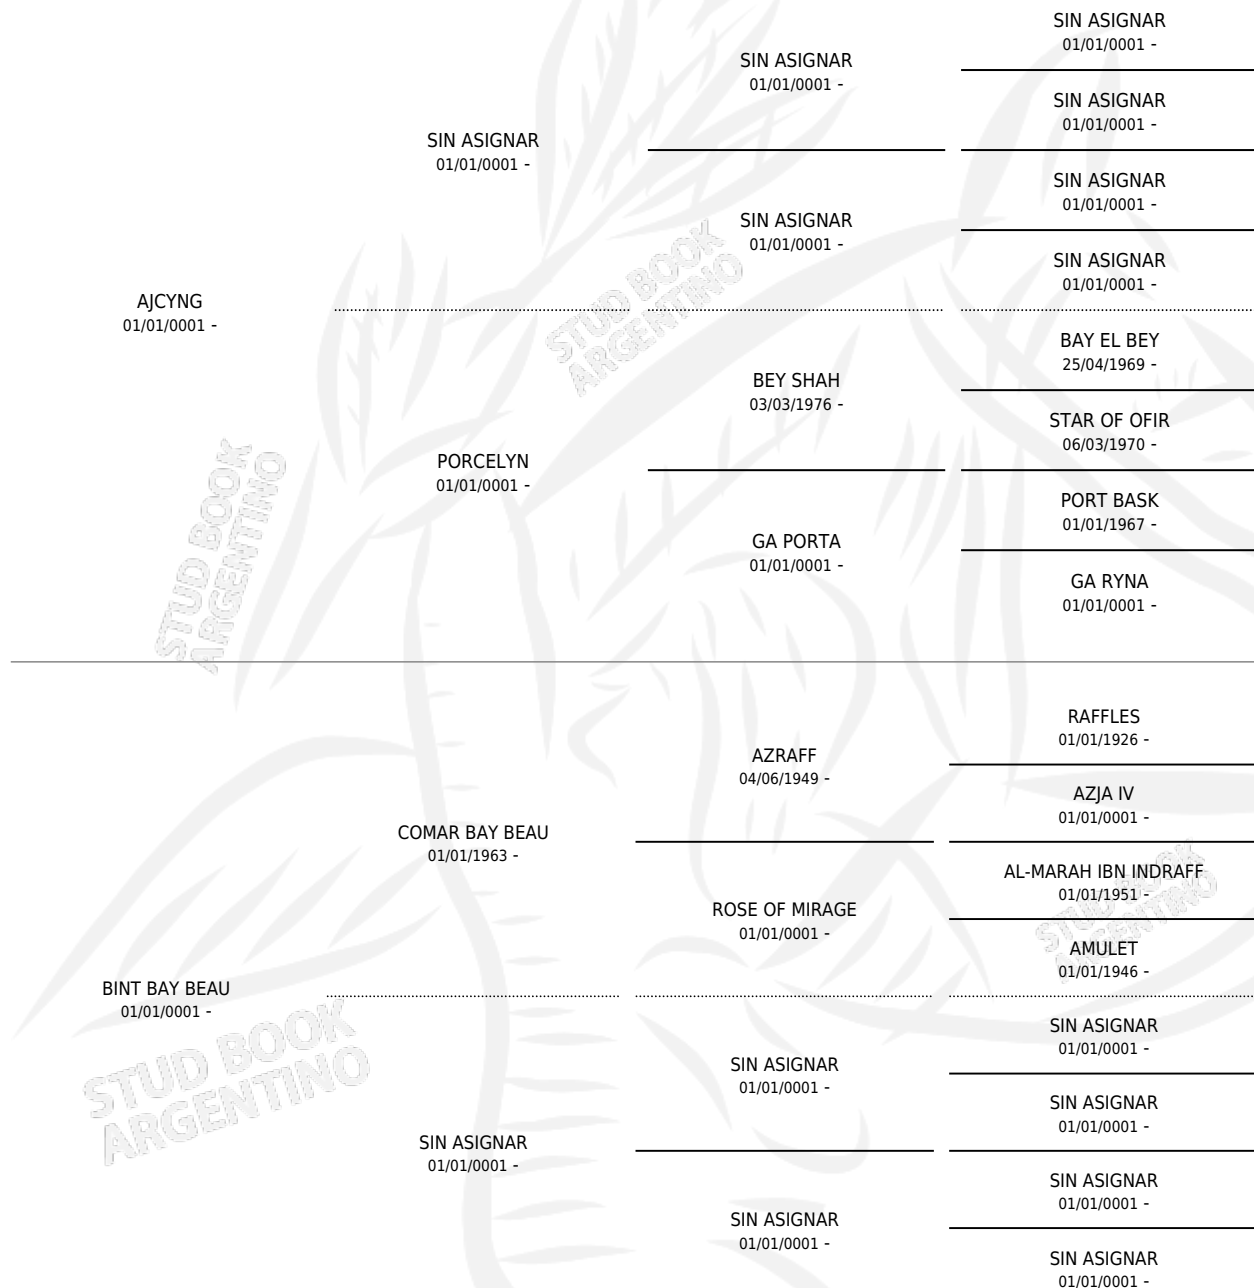

ENTAICYNG NA

por AJCYNG y BINT BAY BEAU por COMAR BAY BEAU

Argentina · Hembra · No Consigna · AP · 01/01/0001
Familia · Volumen web

ESTADO

TIPIFICACIÓN SANGUÍNEA	X
TIPIFICACIÓN POR ADN	X
PASAPORTE	X
IDENTIFICACIÓN POR MICROCHIP	X
REPRODUCTOR	X

Lugar de nacimiento: Campo particular

Criador: Sin dato

~

HIJOS

	MACHOS	HEMBRAS
1 NACIERON	1	0

SIN ACTUACIONES

PEDIGREE