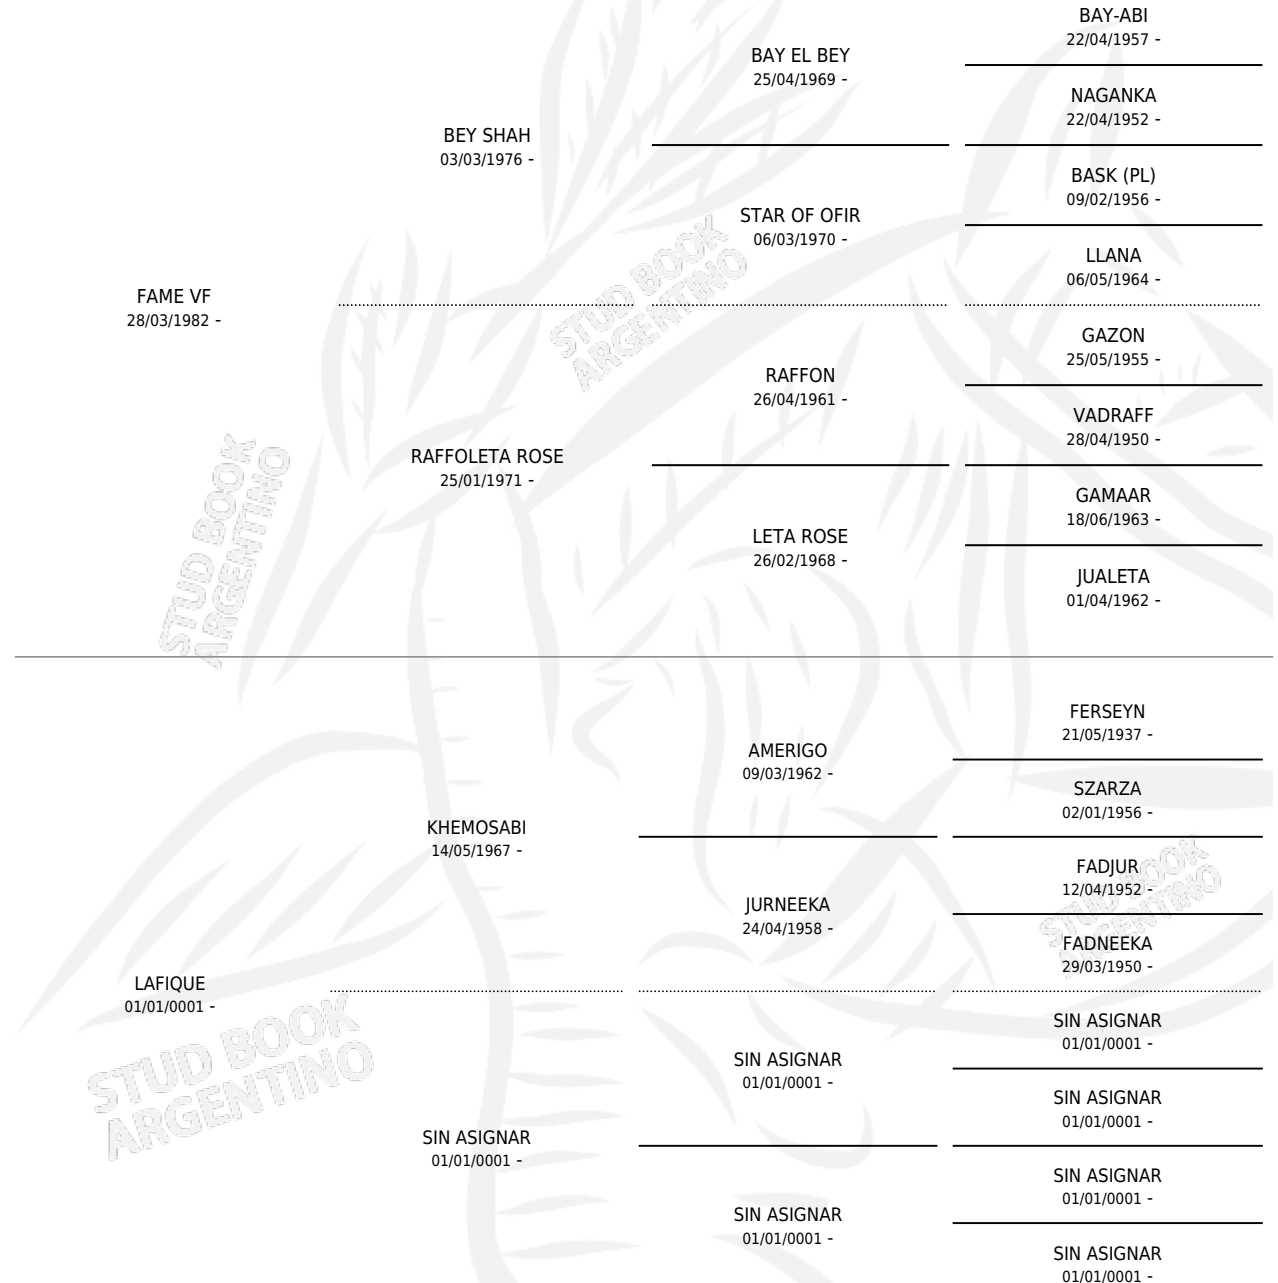

QUE FAMA

por FAME VF y LAFIQUE por KHEMOSABI

Argentina · Hembra · No Consigna · AP · 01/01/0001
Familia · Volumen web

ESTADO

TIPIFICACIÓN SANGUÍNEA	X
TIPIFICACIÓN POR ADN	X
PASAPORTE	X
IDENTIFICACIÓN POR MICROCHIP	X
REPRODUCTOR	X

Lugar de nacimiento: Campo particular

Criador: Sin dato

~

HIJOS

	MACHOS	HEMBRAS
1 NACIERON	0	1

SIN ACTUACIONES

PEDIGREE

QUE FAMA