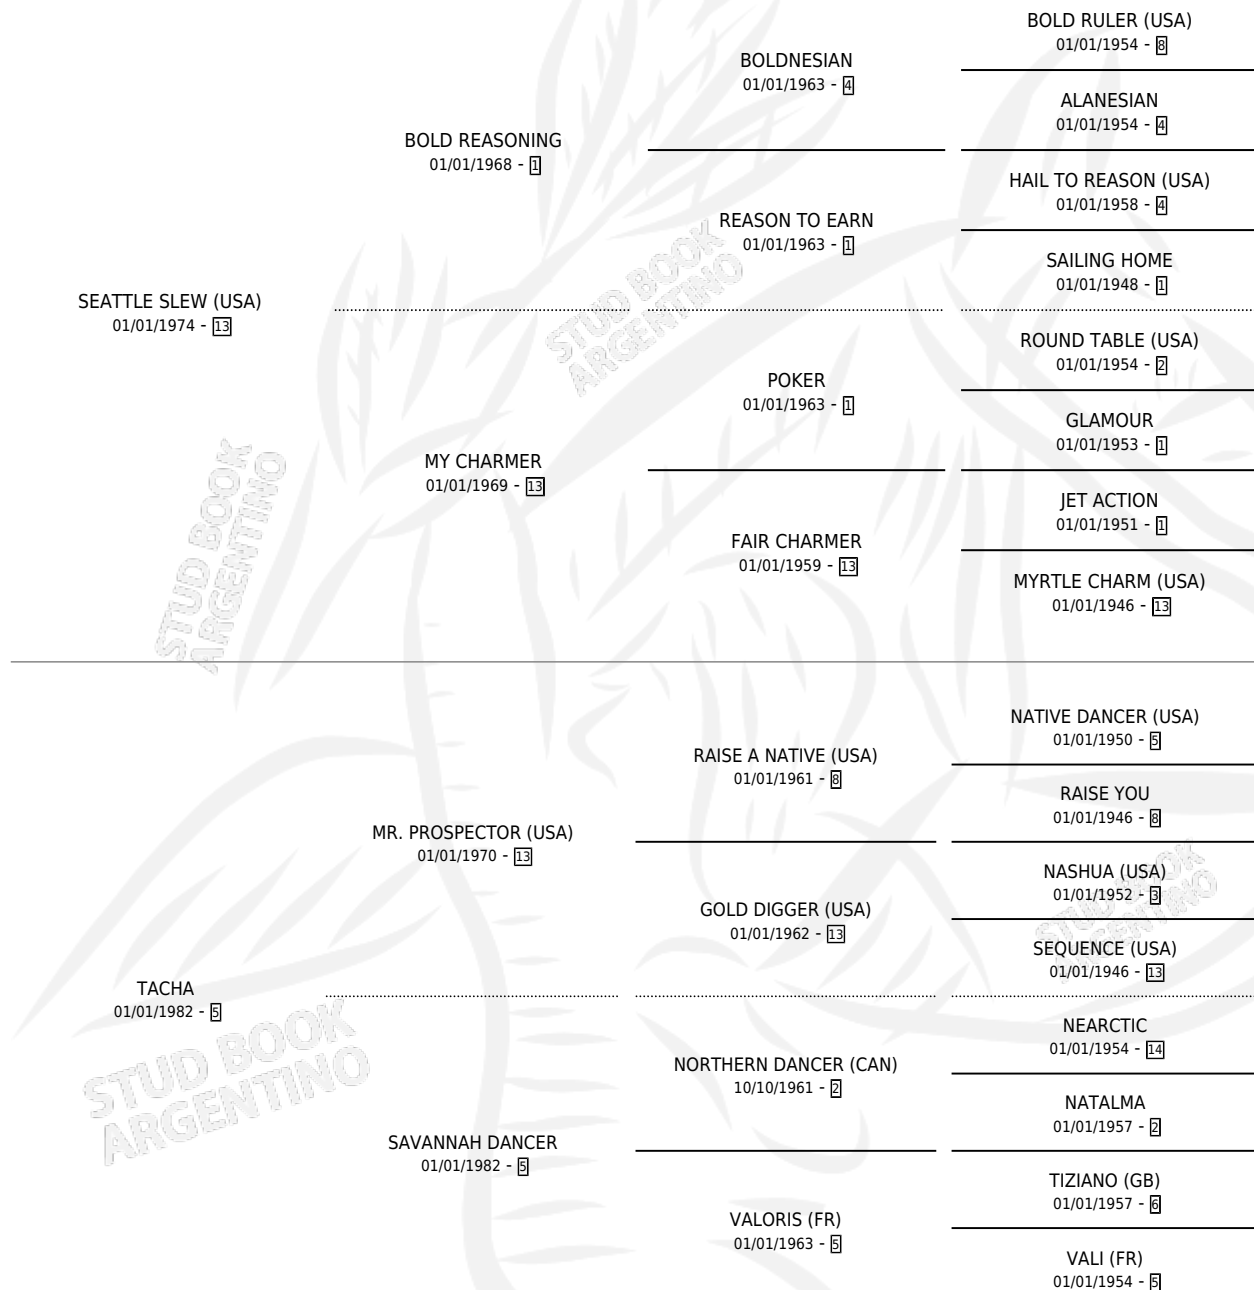

SEATTLE TAC

por SEATTLE SLEW (USA) y TACHA por MR. PROSPECTOR (USA)

Argentina · Hembra · No Consigna · SP · 01/01/2000
Familia 5-h · Volumen 37

ESTADO

TIPIFICACIÓN SANGUÍNEA	X
TIPIFICACIÓN POR ADN	X
PASAPORTE	X
IDENTIFICACIÓN POR MICROCHIP	X
REPRODUCTOR	X

Lugar de nacimiento: Campo particular

Criador: Sin dato

~

HIJOS

	MACHOS	HEMBRAS
1 NACIERON	0	1
SIN ACTUACIONES		

PEDIGREE

SEATTLE TAC

Datos oficiales del Stud Book Argentino