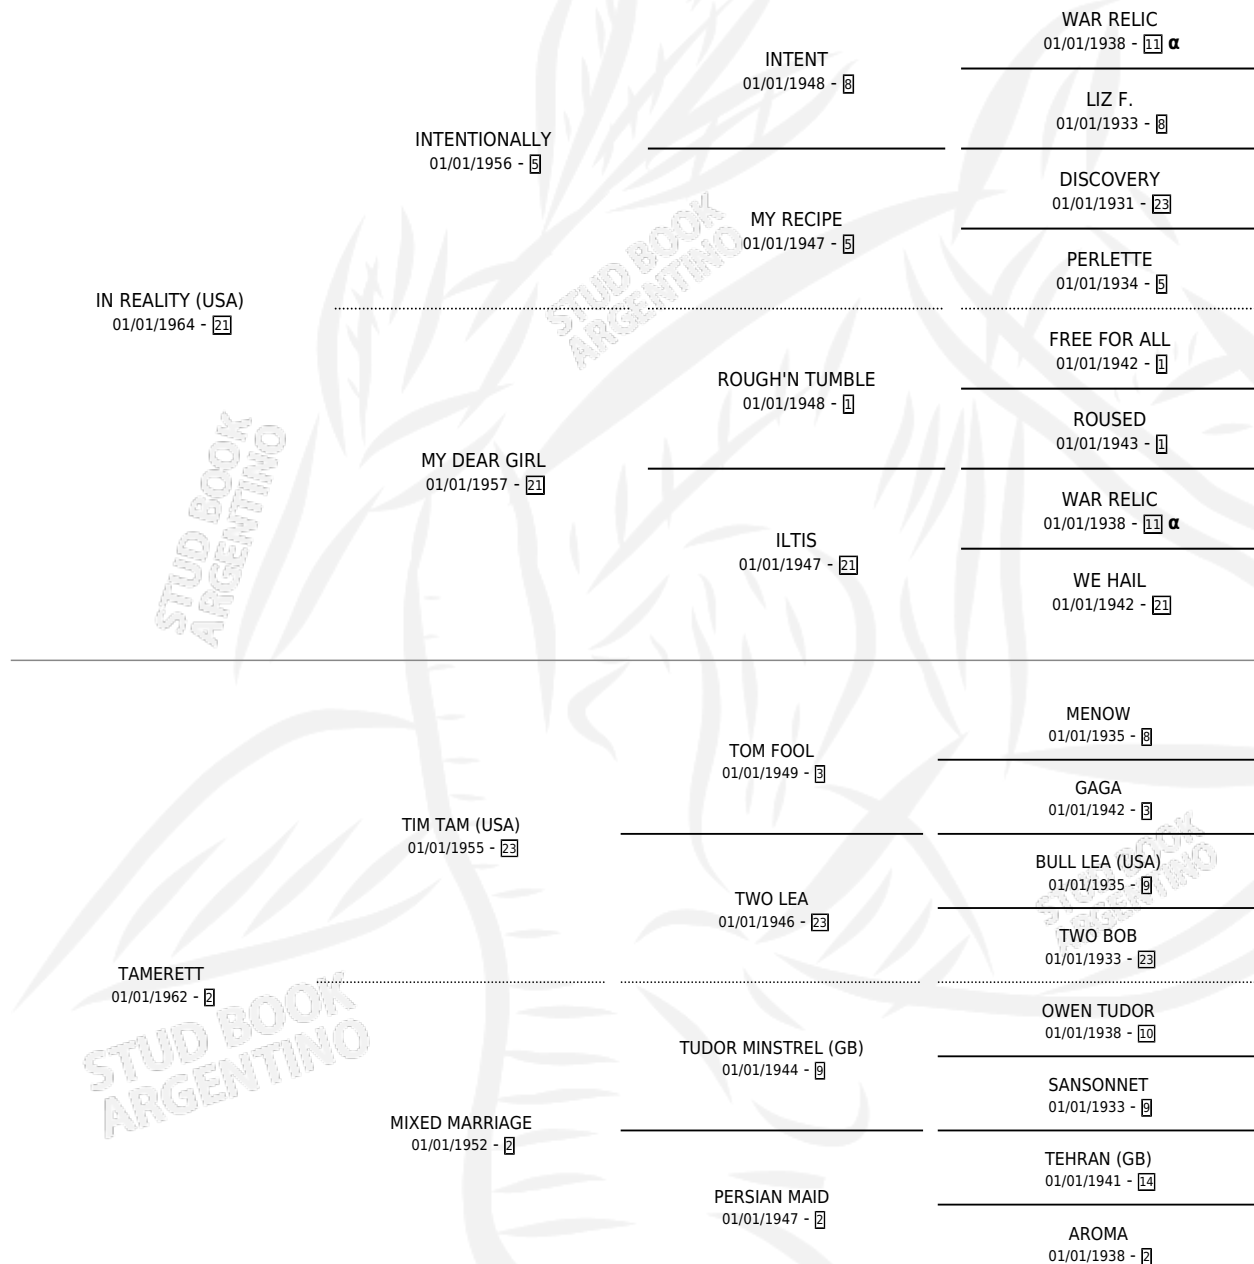

TAMINETTE

por **IN REALITY (USA)** y **TAMERETT** por **TIM TAM (USA)**

Argentina · Hembra · Alazan · SP · 01/01/1973
Familia 2-f · Volumen 28

ESTADO

TIPIFICACIÓN SANGUÍNEA	X
TIPIFICACIÓN POR ADN	X
PASAPORTE	X
IDENTIFICACIÓN POR MICROCHIP	X
REPRODUCTOR	X

Lugar de nacimiento: Campo particular

Criador: Sin dato

~

HIJOS

	MACHOS	HEMBRAS
1 NACIERON	0	1

SIN ACTUACIONES

PEDIGREE

INBREEDING : α

TAMINETTE

Datos oficiales del Stud Book Argentino

Documento generado el 03/05/2026

studbook.org.ar