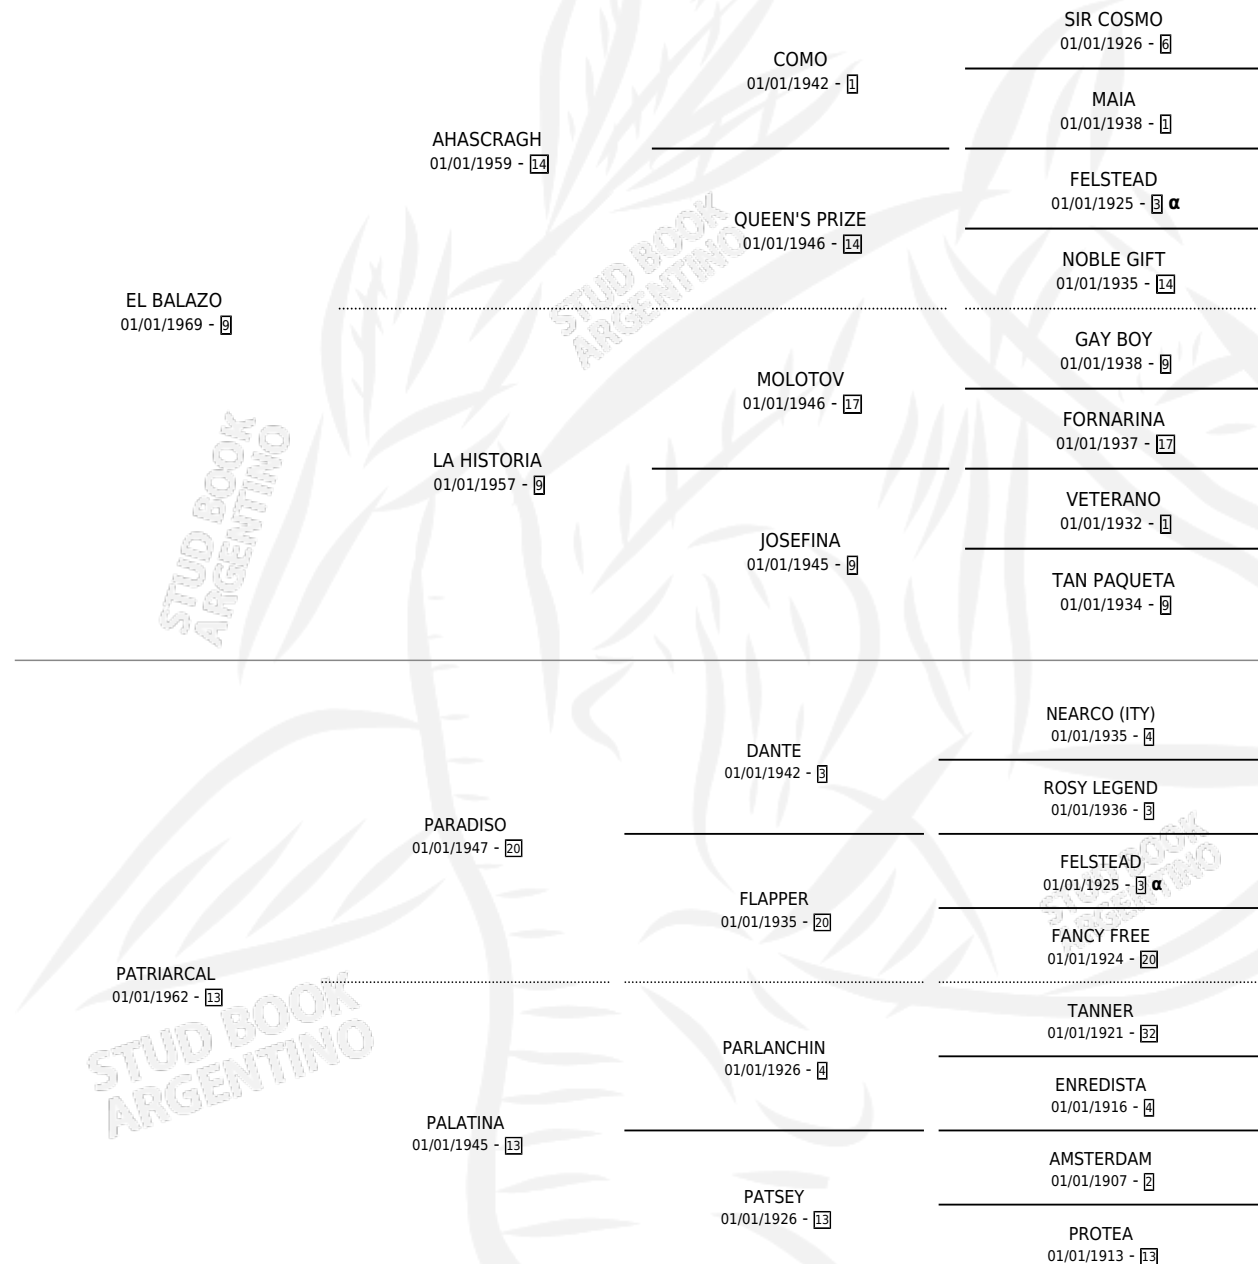

LA GUAINA

por **EL BALAZO** y **PATRIARCAL** por **PARADISO**

Argentina · Hembra · Alazan · SP · 01/01/1977
Familia 13-c · Volumen 29

ESTADO

TIPIFICACIÓN SANGUÍNEA	X
TIPIFICACIÓN POR ADN	X
PASAPORTE	X
IDENTIFICACIÓN POR MICROCHIP	X
REPRODUCTOR	✓

Lugar de nacimiento: Campo particular

Criador: Sin dato

~

HIJOS

	MACHOS	HEMBRAS
4 NACIERON	2	2
2 CORRIERON	0	2
1 GANARON	0	1
0 GANADORES CL	0 GANADORES GR	0 GANADORES G1

PEDIGREE

INBREEDING : α

CAMPAÑA

Solo carreras oficiales de Argentina

POR EDAD

EDAD	CC	1°	2°	3°	4°	5°	NP	CLC	CLG	CLCG1	CLGG1	IMPORTE	GANANCIA / CC
3 AÑOS	1	1	0	0	0	0	0	0	0	0	0	\$0	\$0
4 AÑOS	2	1	1	0	0	0	0	0	0	0	0	\$0	\$0
TOTALES	3	2	1	0	0	0	0	0	0	0	0	\$0	\$0
%		66.7%	33.3%	0.0%	0.0%	0.0%	0.0%	0.0%	0.0%	0.0%	0.0%		