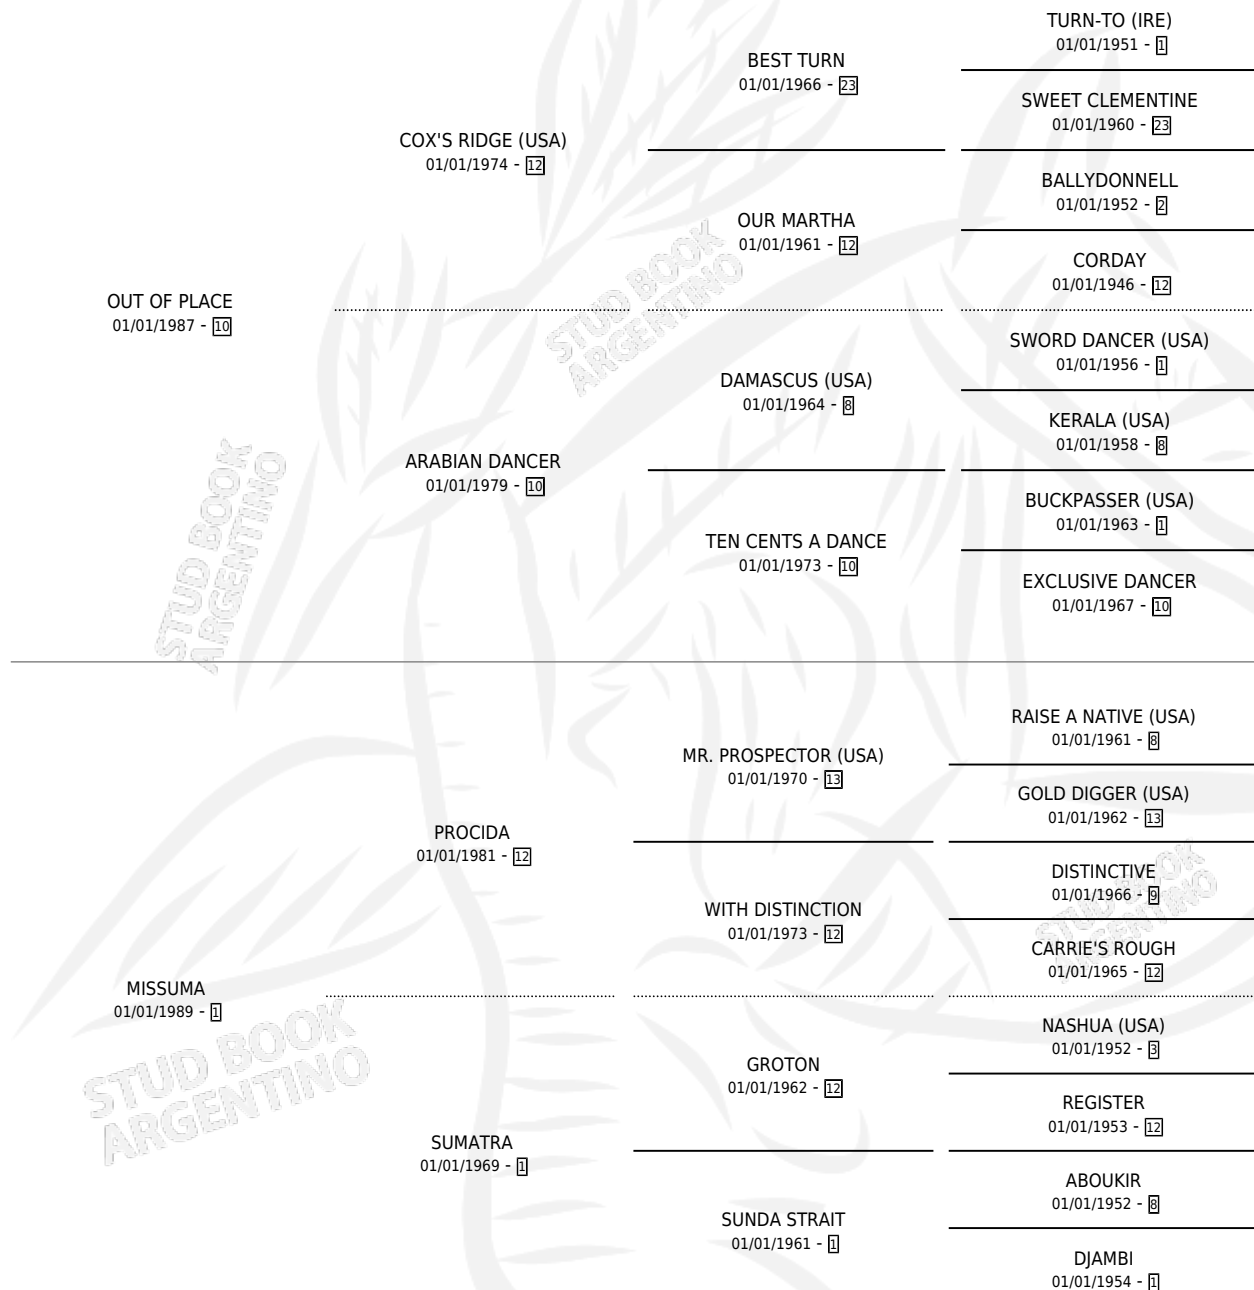

PAYABLE ON DEMAND

por OUT OF PLACE y MISSUMA por PROCIDA

Argentina · Hembra · No Consigna · SP · 01/01/2001
Familia 1 · Volumen 37

ESTADO

TIPIFICACIÓN SANGUÍNEA	X
TIPIFICACIÓN POR ADN	X
PASAPORTE	X
IDENTIFICACIÓN POR MICROCHIP	X
REPRODUCTOR	X

Lugar de nacimiento: Campo particular

Criador: Sin dato

~

HIJOS

	MACHOS	HEMBRAS
1 NACIERON	0	1
SIN ACTUACIONES		

PEDIGREE

PAYABLE ON DEMAND

Datos oficiales del Stud Book Argentino