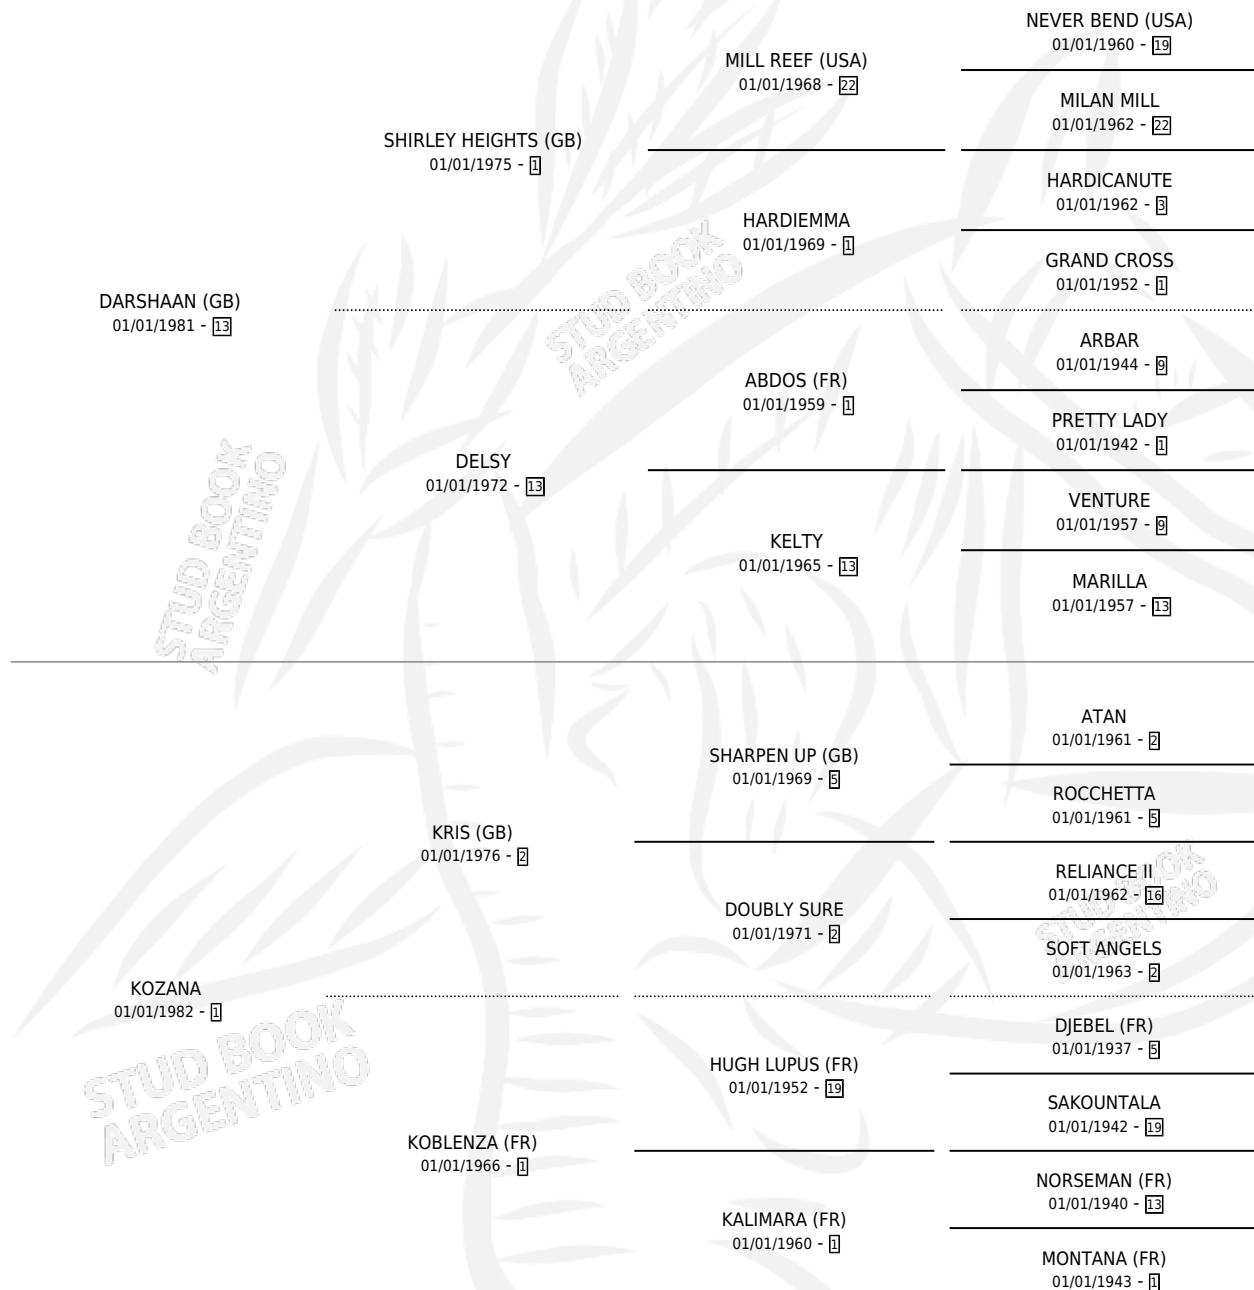

KASORA

por **DARSHAAN (GB)** y **KOZANA** por **KRIS (GB)**

Argentina · Hembra · Zaino · SP · 01/01/1993
Familia 1 · Volumen 35

ESTADO

TIPIFICACIÓN SANGUÍNEA	X
TIPIFICACIÓN POR ADN	X
PASAPORTE	X
IDENTIFICACIÓN POR MICROCHIP	X
REPRODUCTOR	X

Lugar de nacimiento: Campo particular

Criador: Sin dato

~

HIJOS

	MACHOS	HEMBRAS
1 NACIERON	1	0

SIN ACTUACIONES

PEDIGREE

KASORA