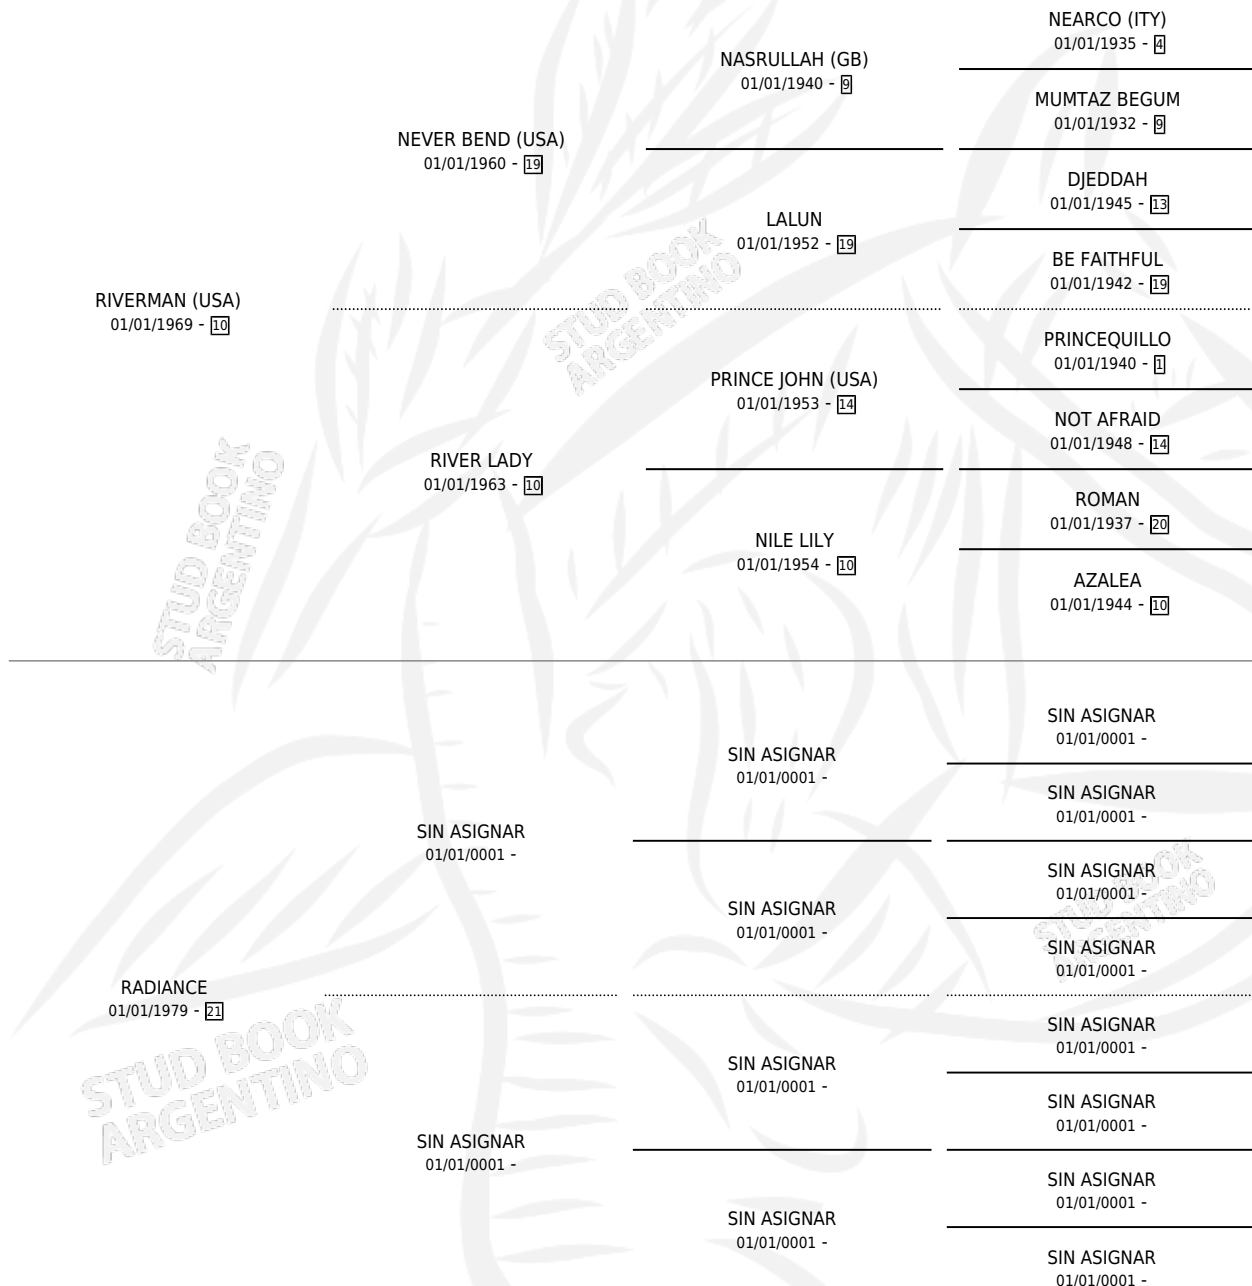

SHINING WATER

PEDIGREE

por RIVERMAN (USA) y RADIANCE por SIN ASIGNAR

Argentina · Hembra · Zaino · SP · 01/01/1985
Familia 21-a · Volumen 32

ESTADO

TIPIFICACIÓN SANGUÍNEA	X
TIPIFICACIÓN POR ADN	X
PASAPORTE	X
IDENTIFICACIÓN POR MICROCHIP	X
REPRODUCTOR	X

Lugar de nacimiento: Campo Particular

Criador: Sin dato

~

HIJOS

	MACHOS	HEMBRAS
1 NACIERON	0	1
SIN ACTUACIONES		

SHINING WATER

Datos oficiales del Stud Book Argentino

Documento generado el 08/09/2024