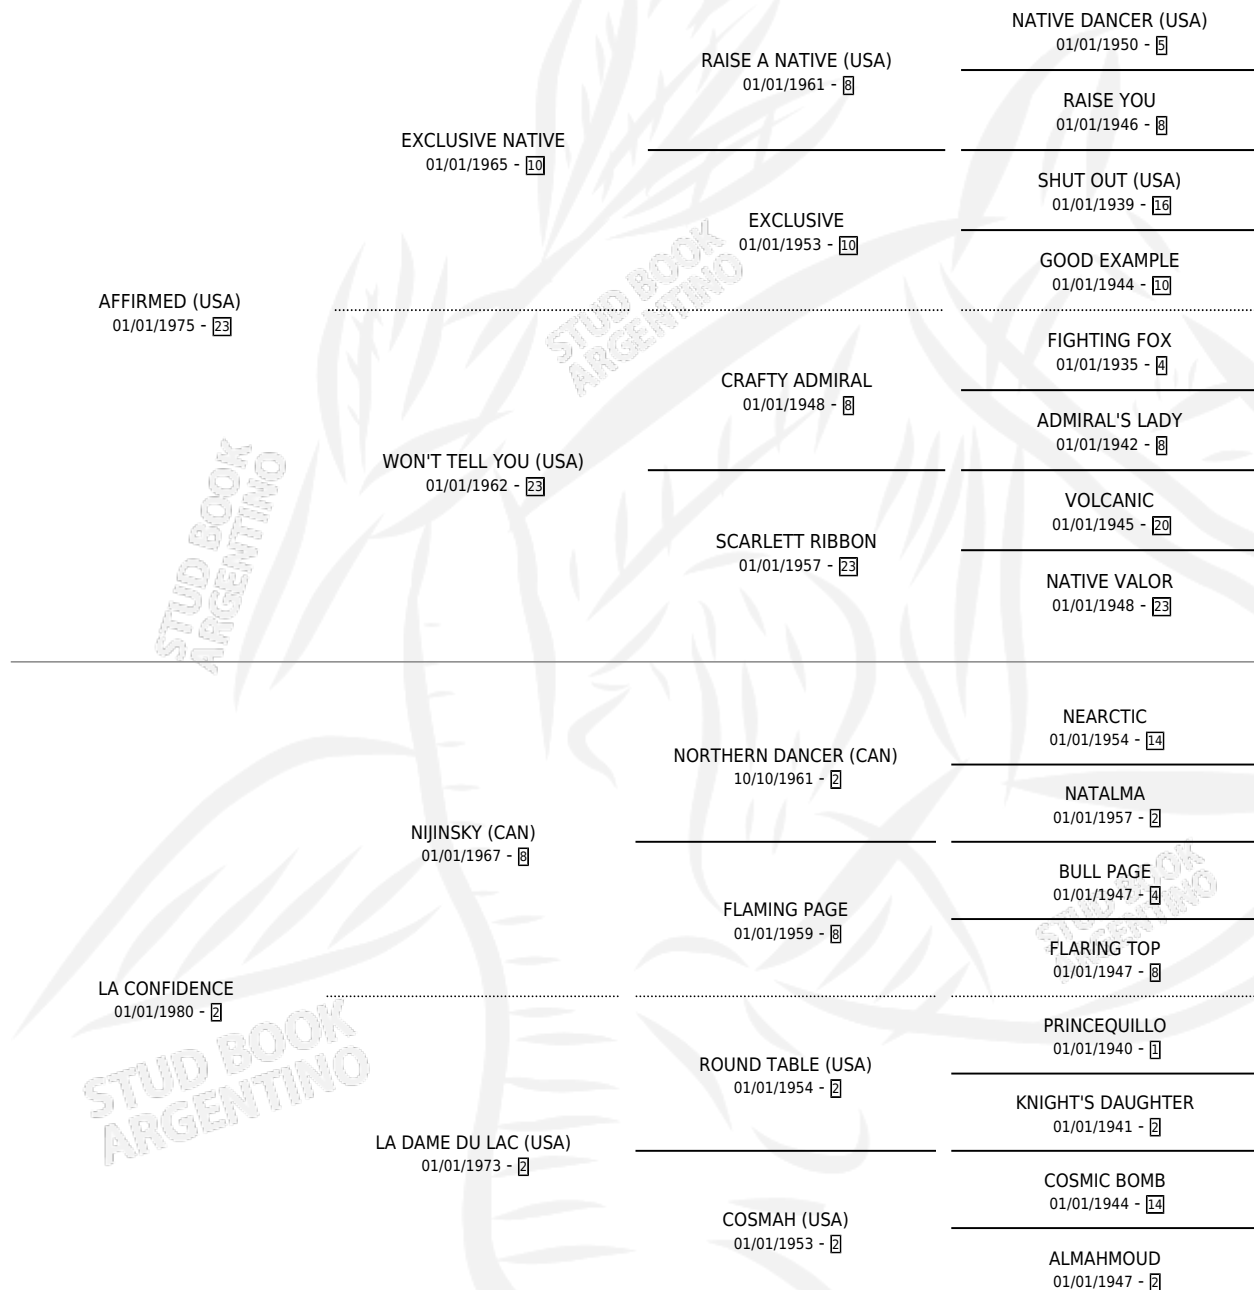

SUCCESSFULLY

por **AFFIRMED (USA)** y **LA CONFIDENCE** por **NIJINSKY (CAN)**

Argentina · Hembra · No Consigna · SP · 01/01/1995
Familia 2-d · Volumen 35

ESTADO

TIPIFICACIÓN SANGUÍNEA	X
TIPIFICACIÓN POR ADN	X
PASAPORTE	X
IDENTIFICACIÓN POR MICROCHIP	X
REPRODUCTOR	X

Lugar de nacimiento: Campo particular

Criador: Sin dato

~

HIJOS

	MACHOS	HEMBRAS
1 NACIERON	0	1
SIN ACTUACIONES		

PEDIGREE

SUCCESSFULLY

Datos oficiales del Stud Book Argentino