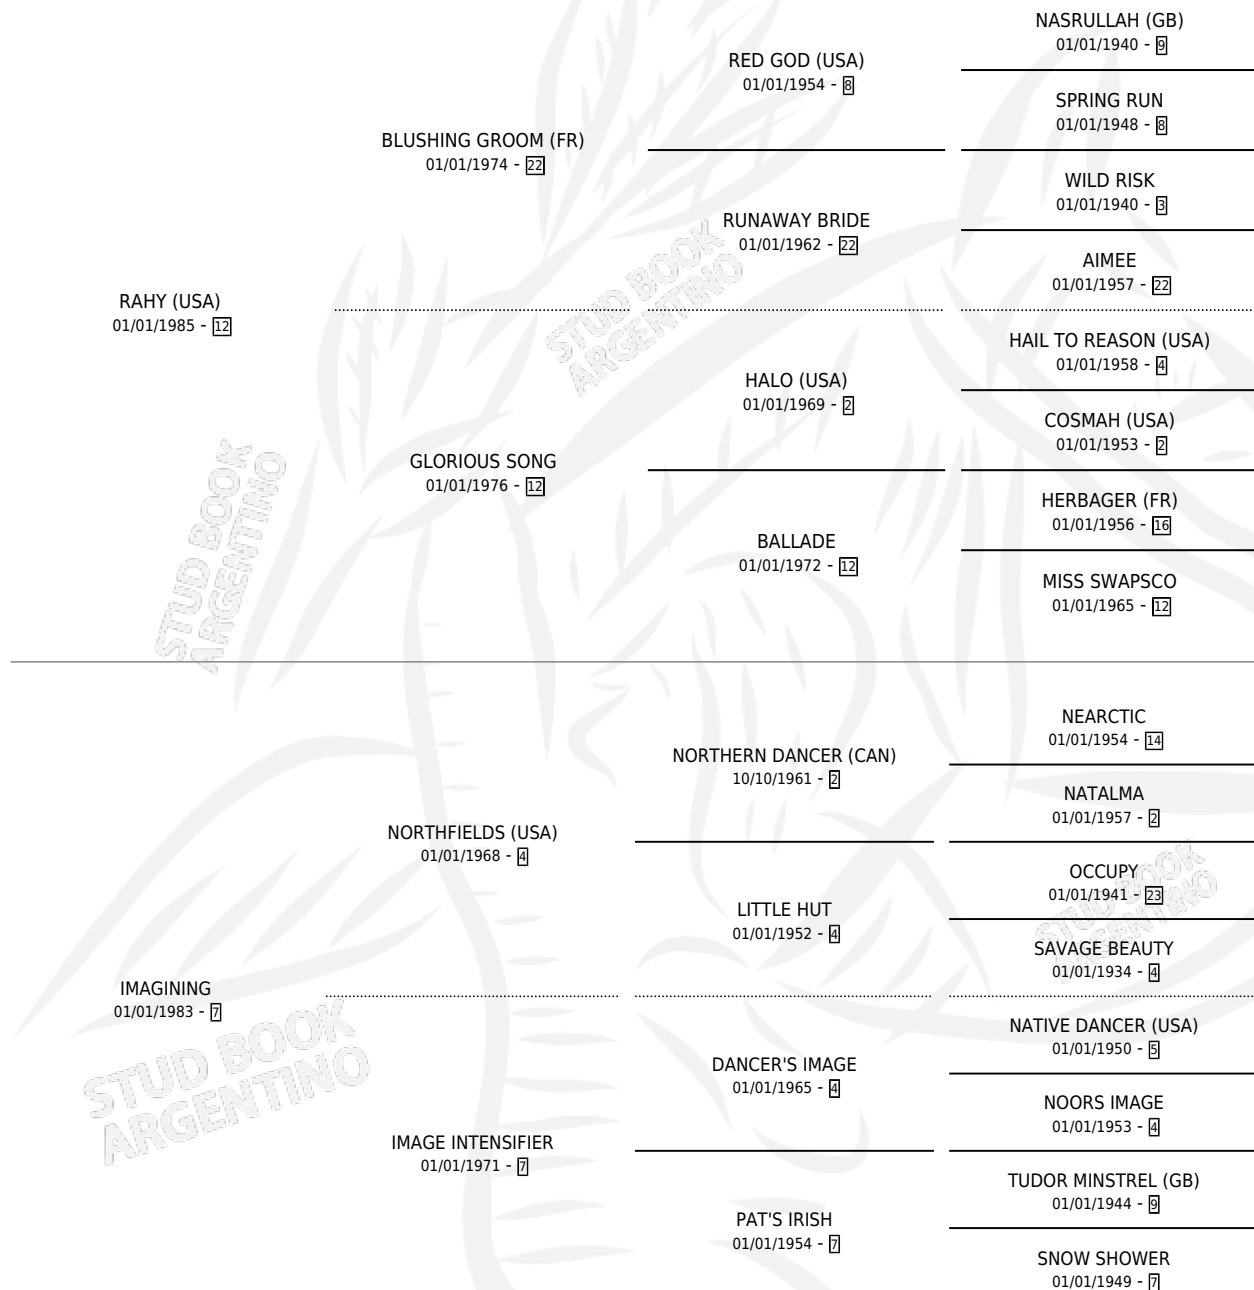

SERENA'S SISTER

por **RAHY (USA)** y **IMAGINING** por **NORTHFIELDS (USA)**

Argentina · Hembra · Zaino · SP · 01/01/1994
Familia 7 · Volumen 35

ESTADO

TIPIFICACIÓN SANGUÍNEA	X
TIPIFICACIÓN POR ADN	X
PASAPORTE	X
IDENTIFICACIÓN POR MICROCHIP	X
REPRODUCTOR	X

Lugar de nacimiento: Campo particular

Criador: Sin dato

~

HIJOS

	MACHOS	HEMBRAS
1 NACIERON	1	0

SIN ACTUACIONES

PEDIGREE