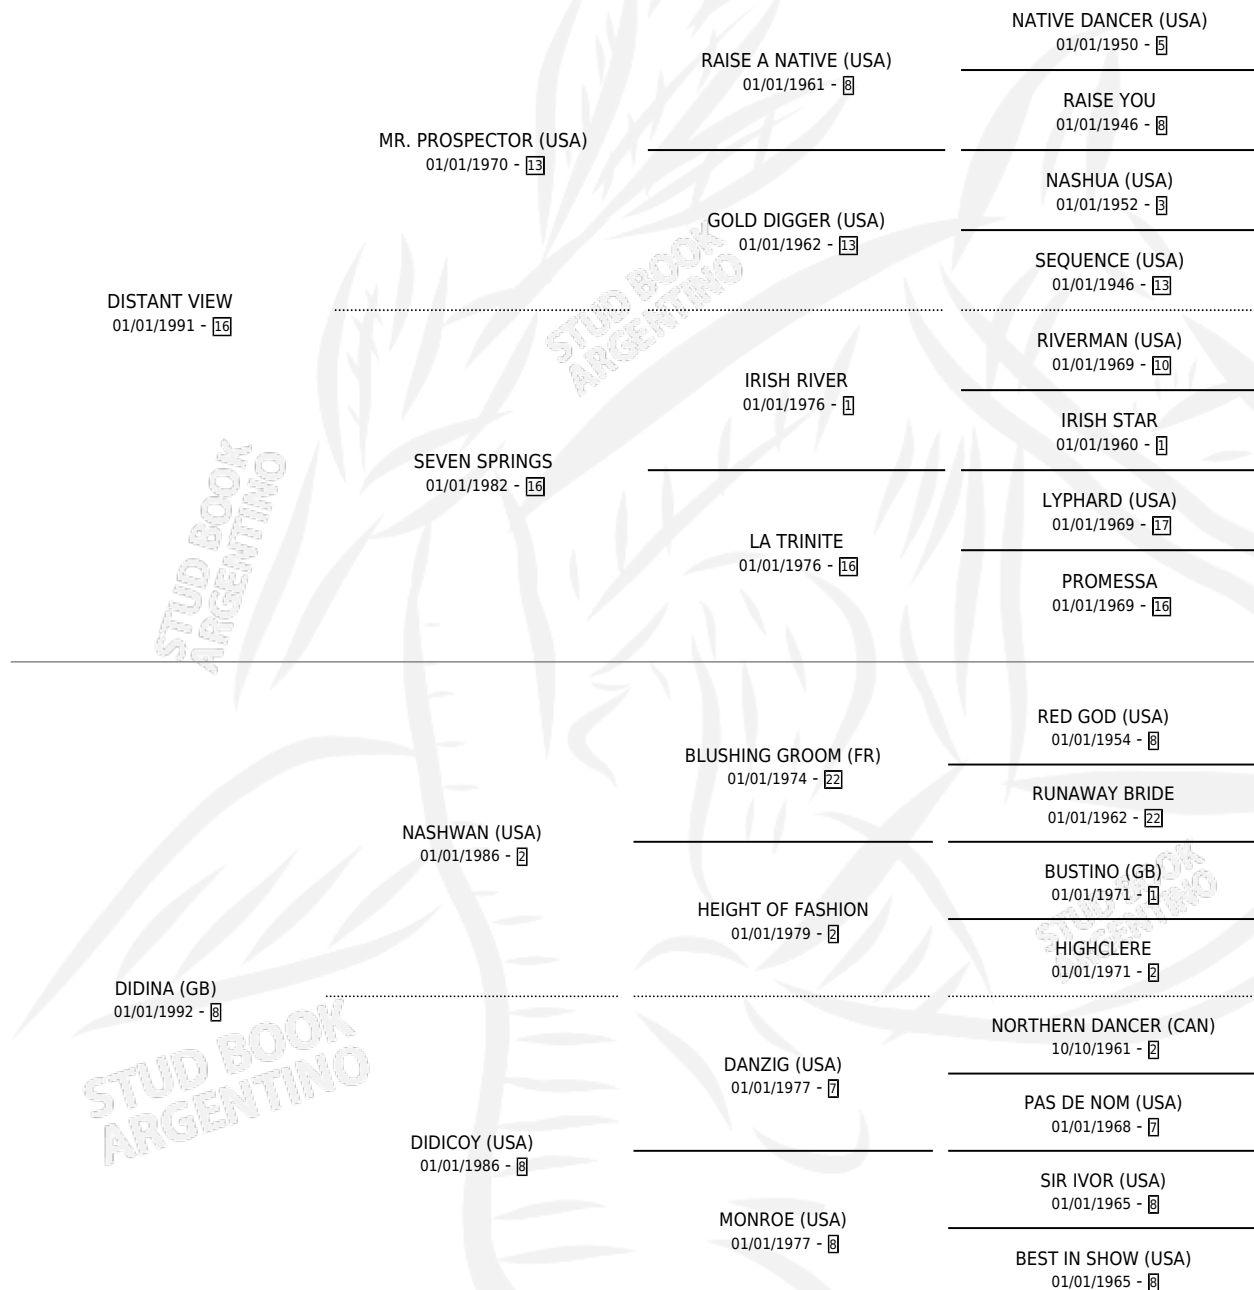

TANTINA (USA)

por **DISTANT VIEW** y **DIDINA (GB)** por **NASHWAN (USA)**

Estados Unidos · Hembra · Alazan · SP · 01/01/2000
Familia 8-f · Volumen web

ESTADO

TIPIFICACIÓN SANGUÍNEA	X
TIPIFICACIÓN POR ADN	X
PASAPORTE	X
IDENTIFICACIÓN POR MICROCHIP	X
REPRODUCTOR	X

Lugar de nacimiento: Estados Unidos

Criador: Extranjero

~

HIJOS

	MACHOS	HEMBRAS
2 NACIERON	2	0

SIN ACTUACIONES

PEDIGREE

TANTINA (USA)