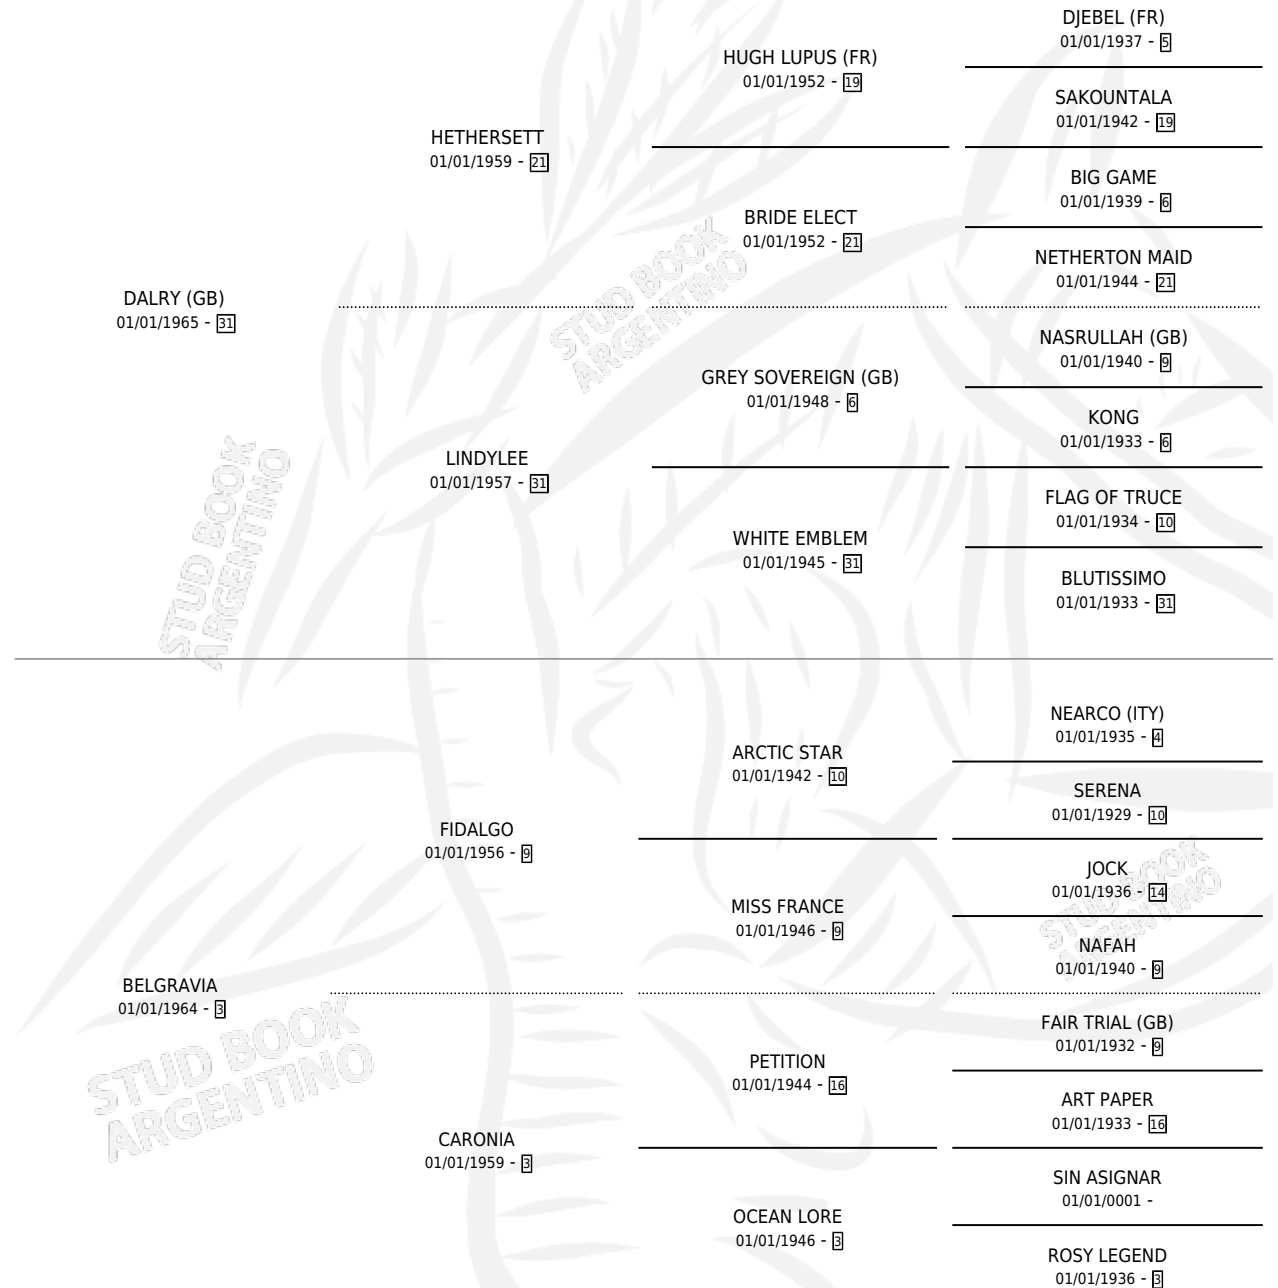

BELGICO

por DALRY (GB) y BELGRAVIA por FIDALGO

Argentina · Macho · Zaino · SP · 20/08/1977
Familia 3-n · Volumen 29

ESTADO

TIPIFICACIÓN SANGUÍNEA	X
TIPIFICACIÓN POR ADN	X
PASAPORTE	X
IDENTIFICACIÓN POR MICROCHIP	X
REPRODUCTOR	X

Lugar de nacimiento: Campo particular

Criador: Sin dato

PEDIGREE