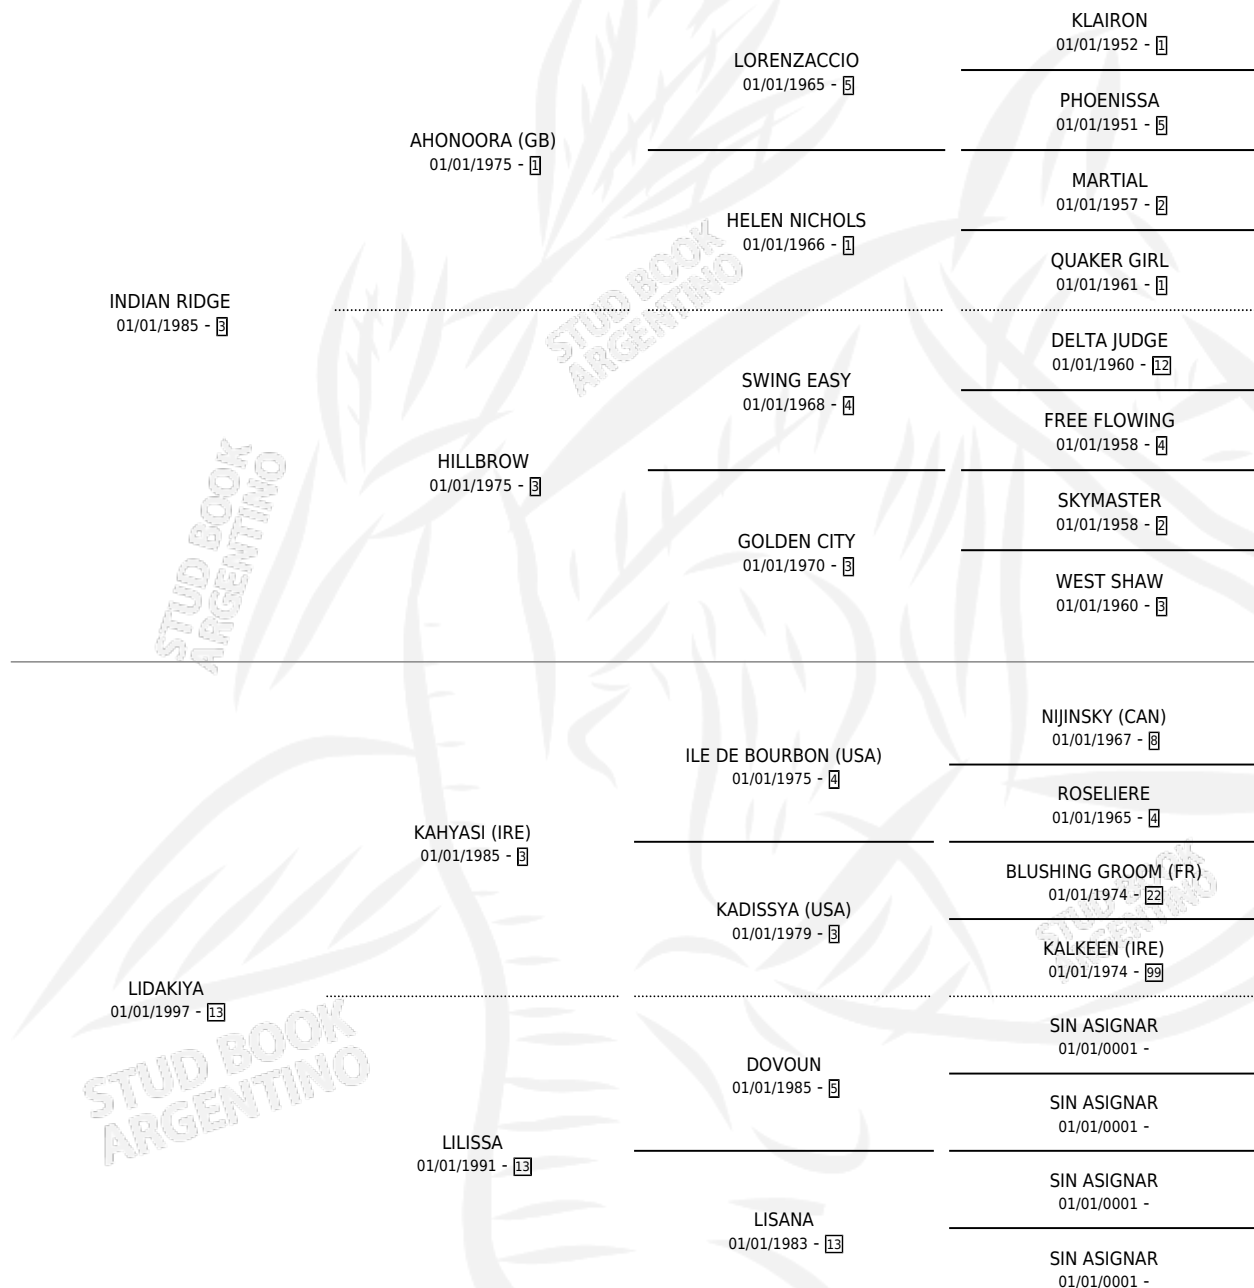

LINGGARI

por INDIAN RIDGE y LIDAKIYA por KAHYASI (IRE)

Argentina · Macho · Alazan · SP · 01/01/2002
Familia 13 · Volumen 38

ESTADO

TIPIFICACIÓN SANGUÍNEA	X
TIPIFICACIÓN POR ADN	X
PASAPORTE	X
IDENTIFICACIÓN POR MICROCHIP	X
REPRODUCTOR	X

Lugar de nacimiento: Campo particular

Criador: Sin dato

~

HIJOS

	MACHOS	HEMBRAS
1 NACIERON	1	0
1 CORRIERON	1	0

SIN ACTUACIONES

PEDIGREE

LINNGARI