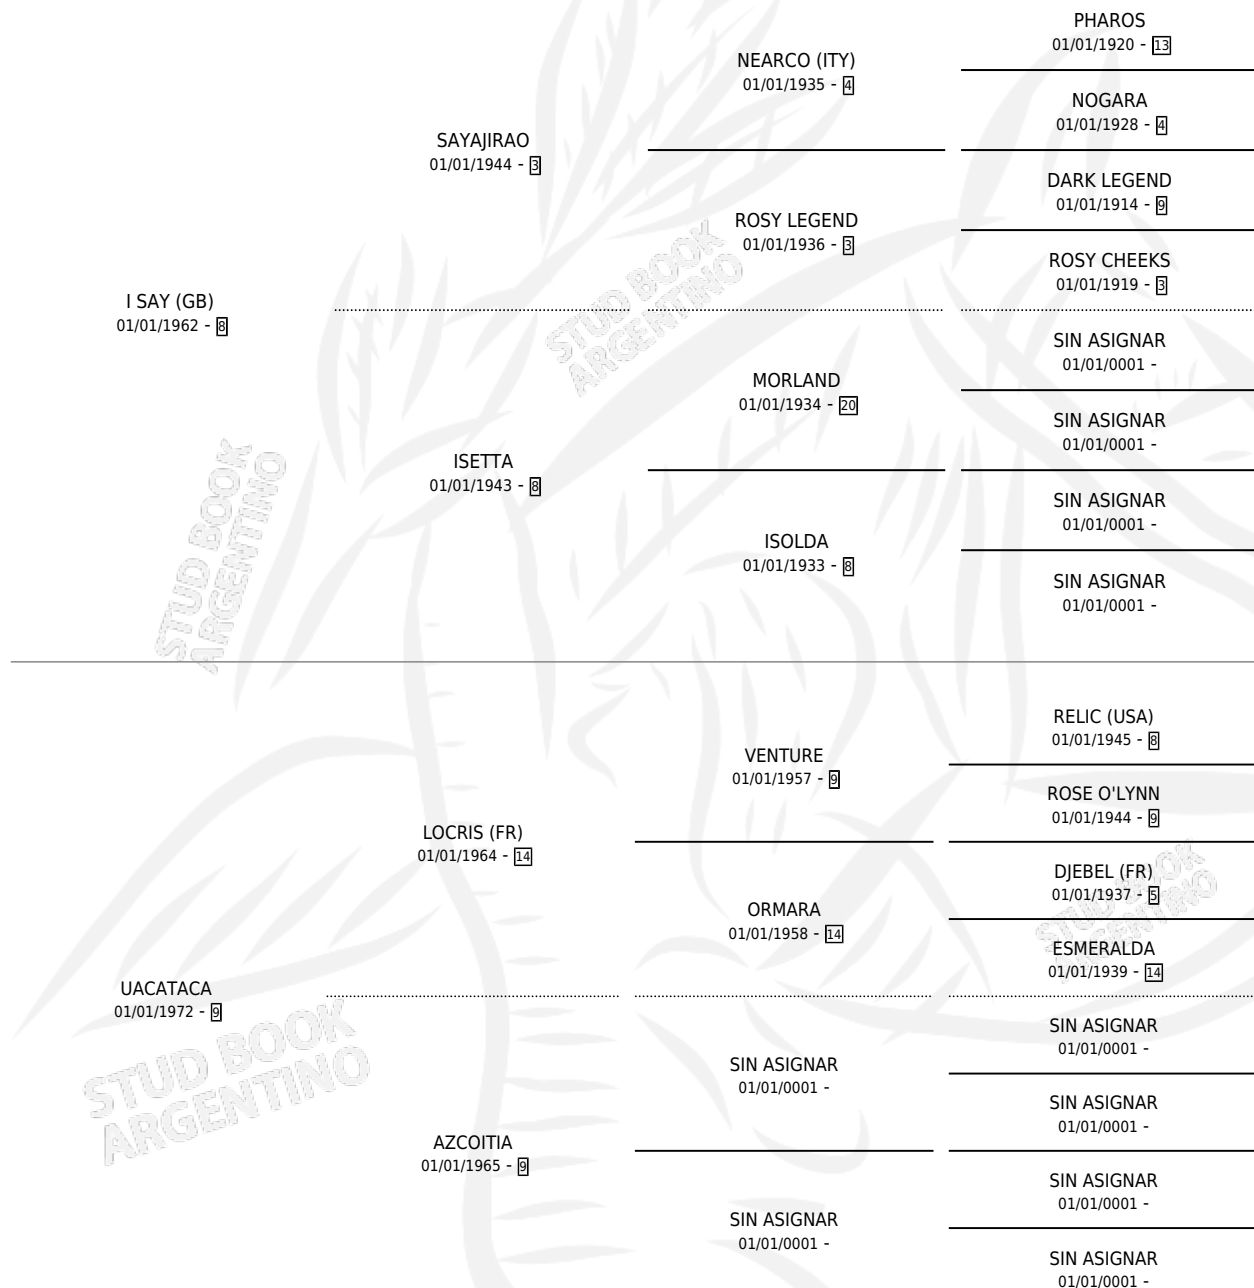

GUASCA

por I SAY (GB) y UACATACA por LOCRIS (FR)

Argentina · Hembra · Alazan · SP · 01/01/1980
Familia 9 · Volumen 30

ESTADO

TIPIFICACIÓN SANGUÍNEA	X
TIPIFICACIÓN POR ADN	X
PASAPORTE	X
IDENTIFICACIÓN POR MICROCHIP	X
REPRODUCTOR	X

Lugar de nacimiento: Campo particular

Criador: Sin dato

~

HIJOS

	MACHOS	HEMBRAS
1 NACIERON	0	1
SIN ACTUACIONES		

PEDIGREE

GUASCA

Datos oficiales del Stud Book Argentino