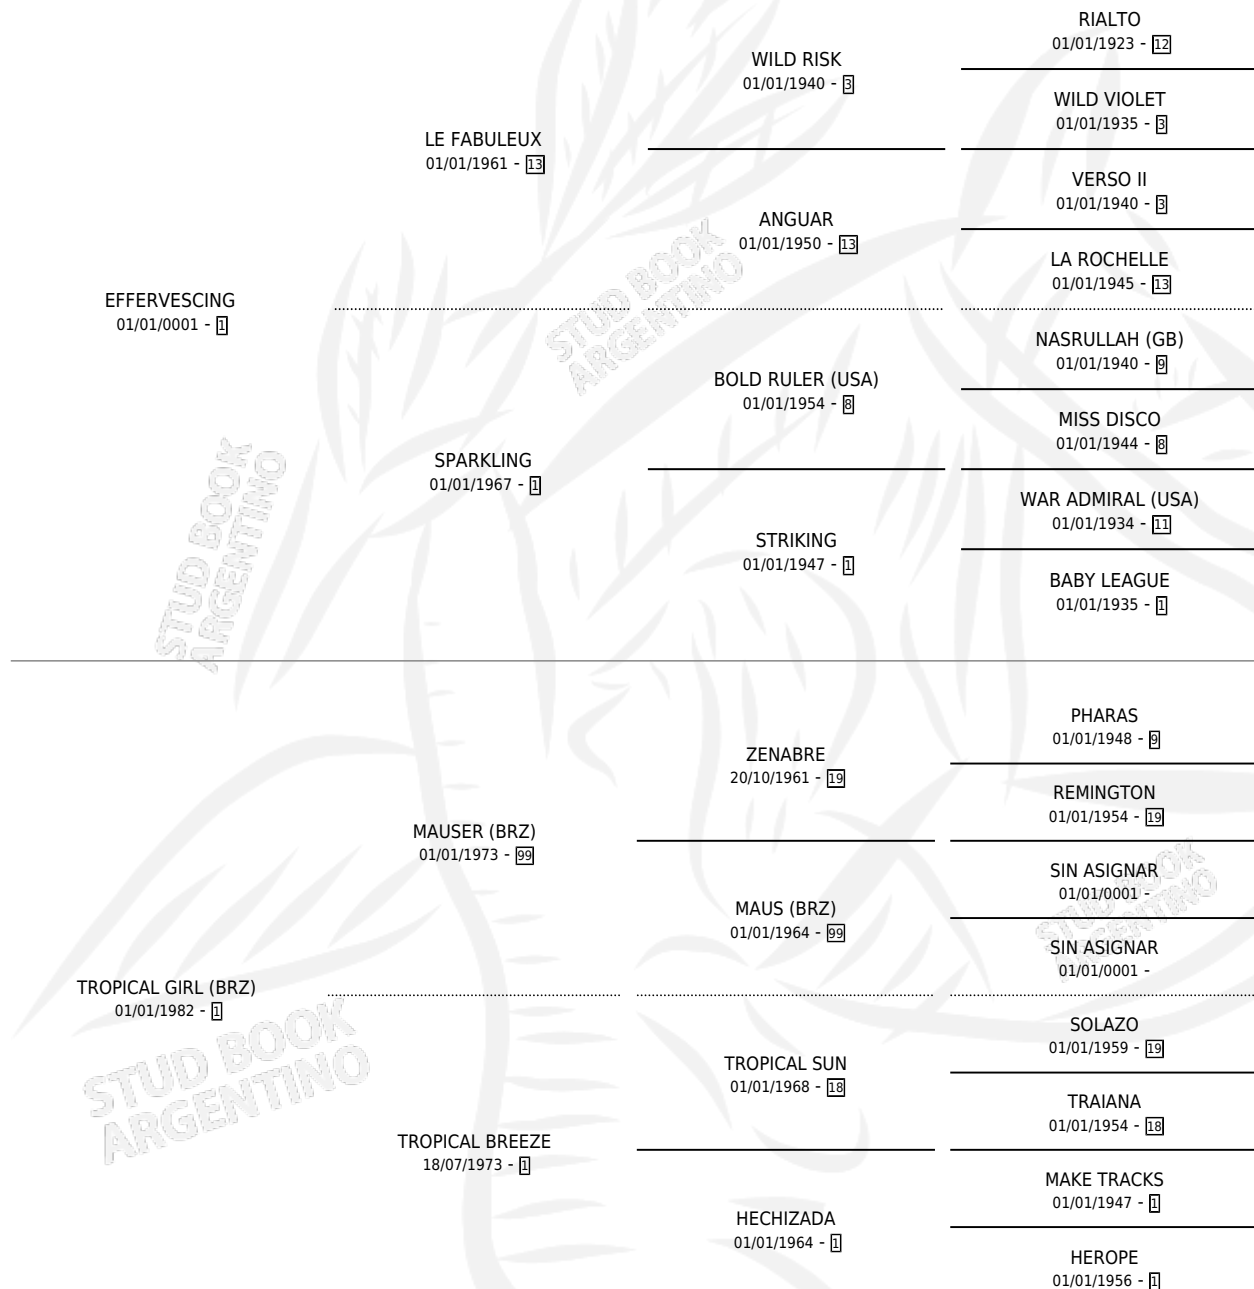

TAVIRA (BRZ)

por EFFERVESCING y TROPICAL GIRL (BRZ) por MAUSER (BRZ)

Brasil · Hembra · Alazan · SP · 01/01/1990
Familia 1-s · Volumen web

ESTADO

TIPIFICACIÓN SANGUÍNEA	X
TIPIFICACIÓN POR ADN	X
PASAPORTE	X
IDENTIFICACIÓN POR MICROCHIP	X
REPRODUCTOR	X

Lugar de nacimiento: Brasil
Criador: Extranjero

~

HIJOS

	MACHOS	HEMBRAS
1 NACIERON	1	0
SIN ACTUACIONES		

PEDIGREE

TAVIRA (BRZ)

Datos oficiales del Stud Book Argentino

Documento generado el 10/05/2026