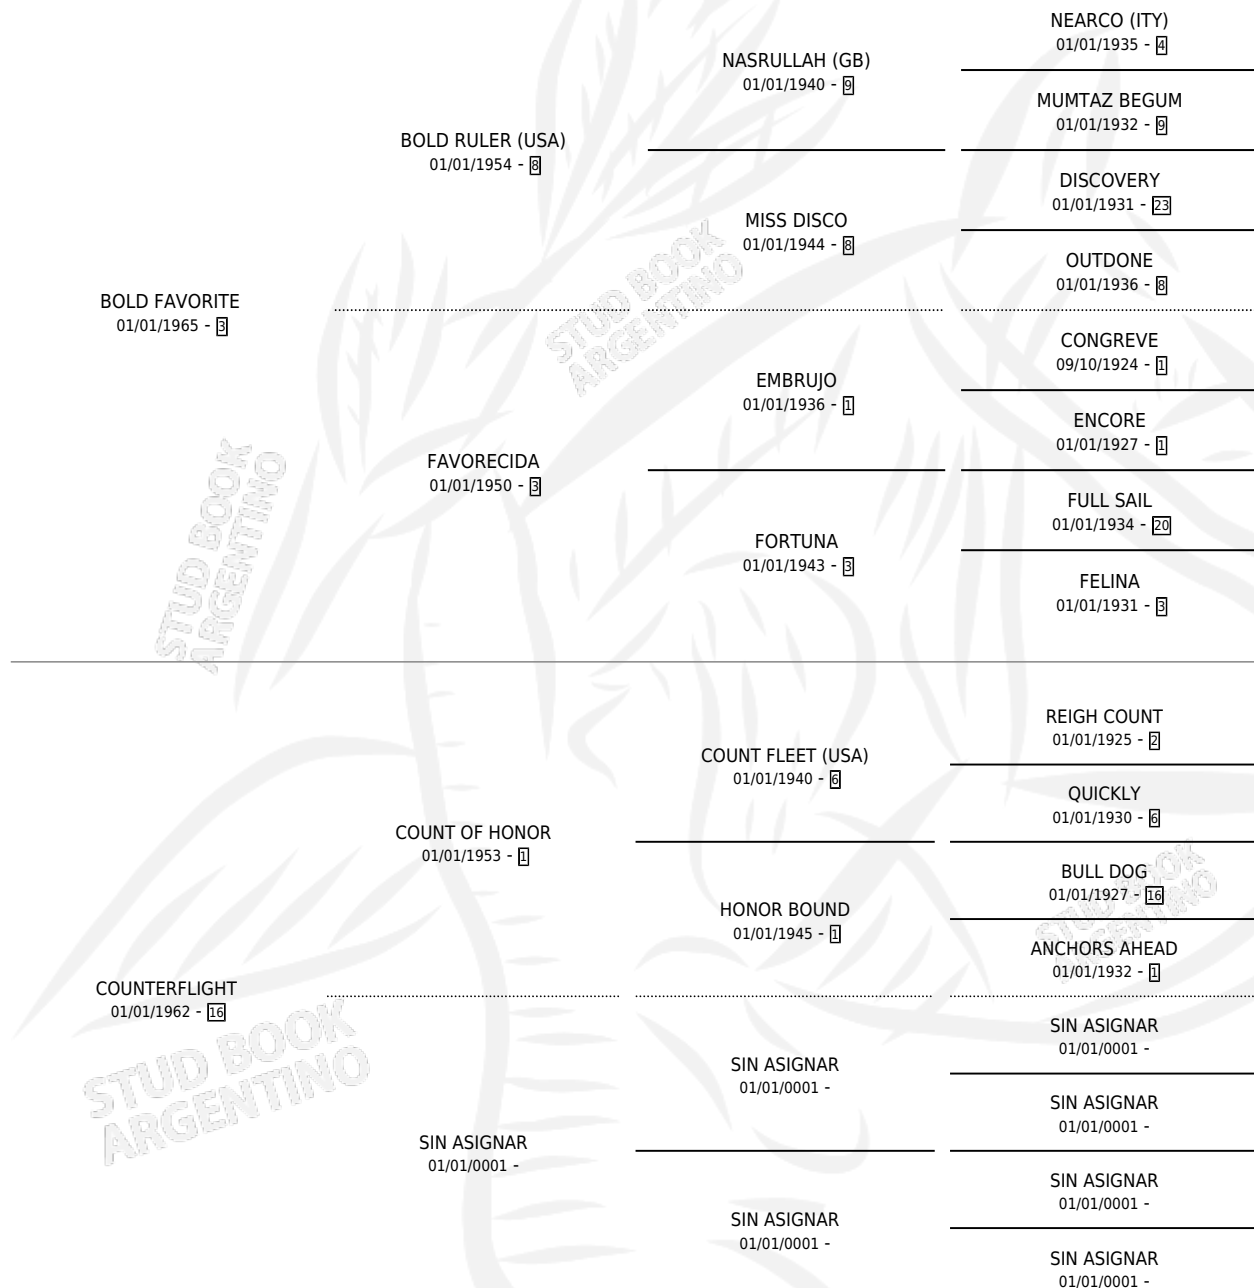

LADY LYNDY

por **BOLD FAVORITE** y **COUNTERFLIGHT** por **COUNT OF HONOR**

Argentina · Hembra · Zaino · SP · 01/01/1976
Familia 16 · Volumen 29

ESTADO

TIPIFICACIÓN SANGUÍNEA	X
TIPIFICACIÓN POR ADN	X
PASAPORTE	X
IDENTIFICACIÓN POR MICROCHIP	X
REPRODUCTOR	X

Lugar de nacimiento: Campo particular

Criador: Sin dato

~

HIJOS

	MACHOS	HEMBRAS
1 NACIERON	0	1
SIN ACTUACIONES		

PEDIGREE