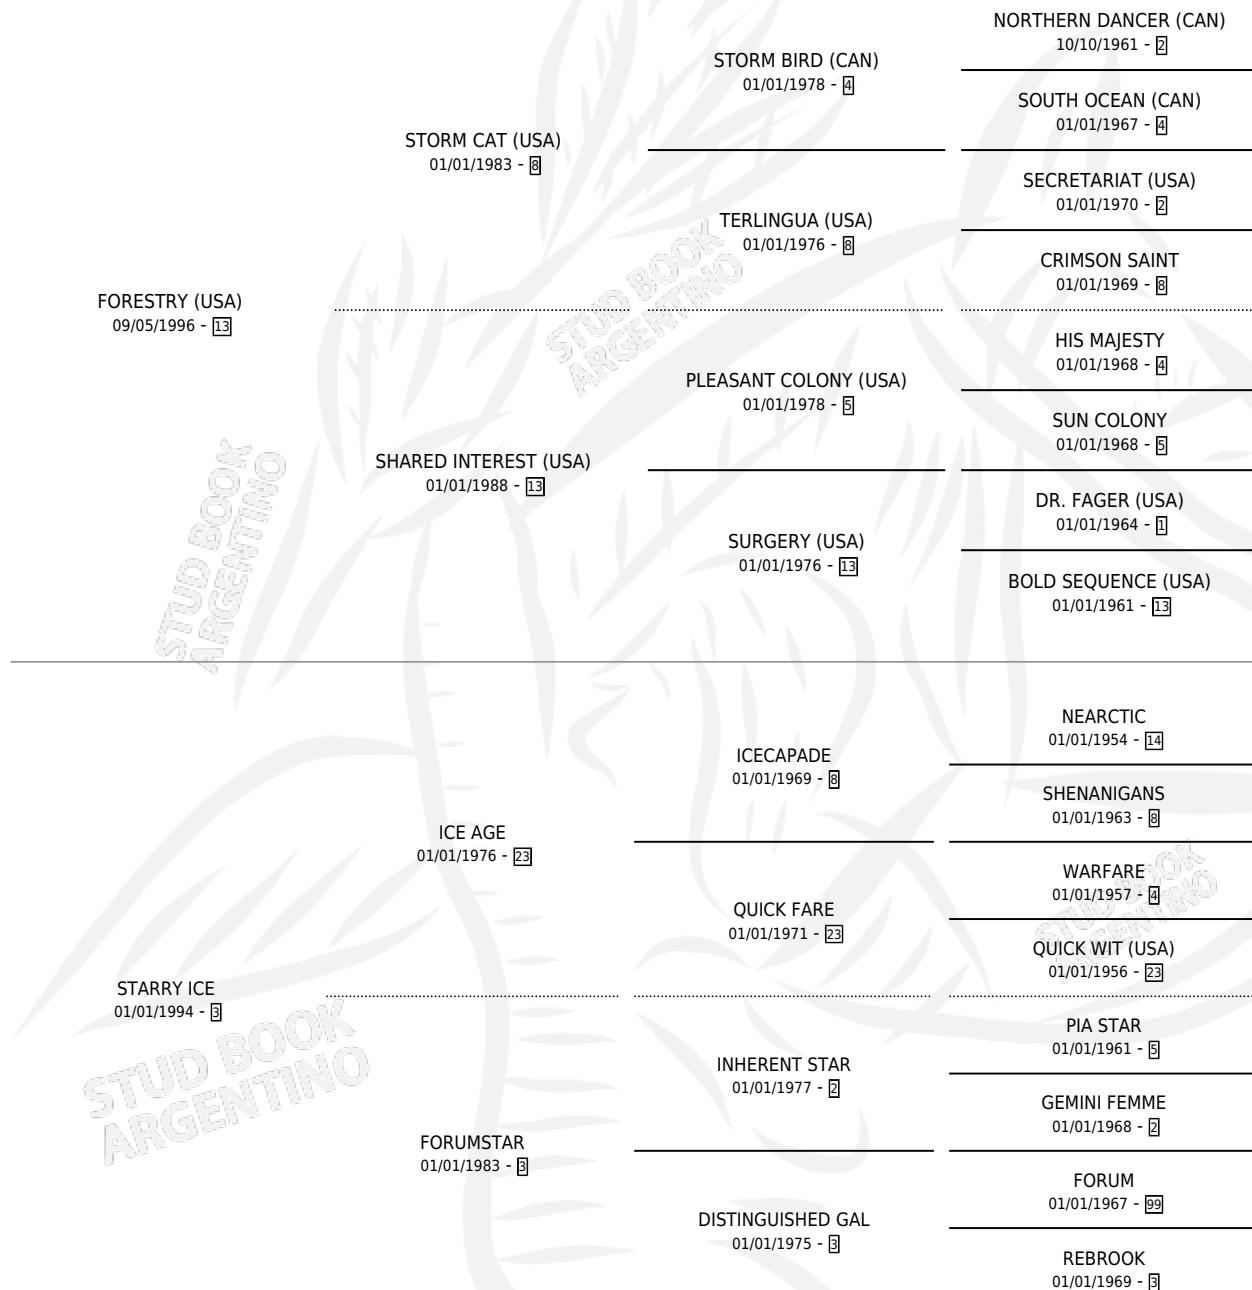

ALPINE ICE

por **FORESTRY (USA)** y **STARRY ICE** por **ICE AGE**

Argentina · Hembra · No Consigna · SP · 01/01/2003
Familia 3 · Volumen 38

ESTADO

TIPIFICACIÓN SANGUÍNEA	X
TIPIFICACIÓN POR ADN	X
PASAPORTE	X
IDENTIFICACIÓN POR MICROCHIP	X
REPRODUCTOR	X

Lugar de nacimiento: Campo particular

Criador: Sin dato

~

HIJOS

	MACHOS	HEMBRAS
1 NACIERON	1	0
1 CORRIERON	1	0
1 GANARON	1	0
0 GANADORES CL	0 GANADORES GR	0 GANADORES G1

PEDIGREE

ALPINE ICE

Datos oficiales del Stud Book Argentino