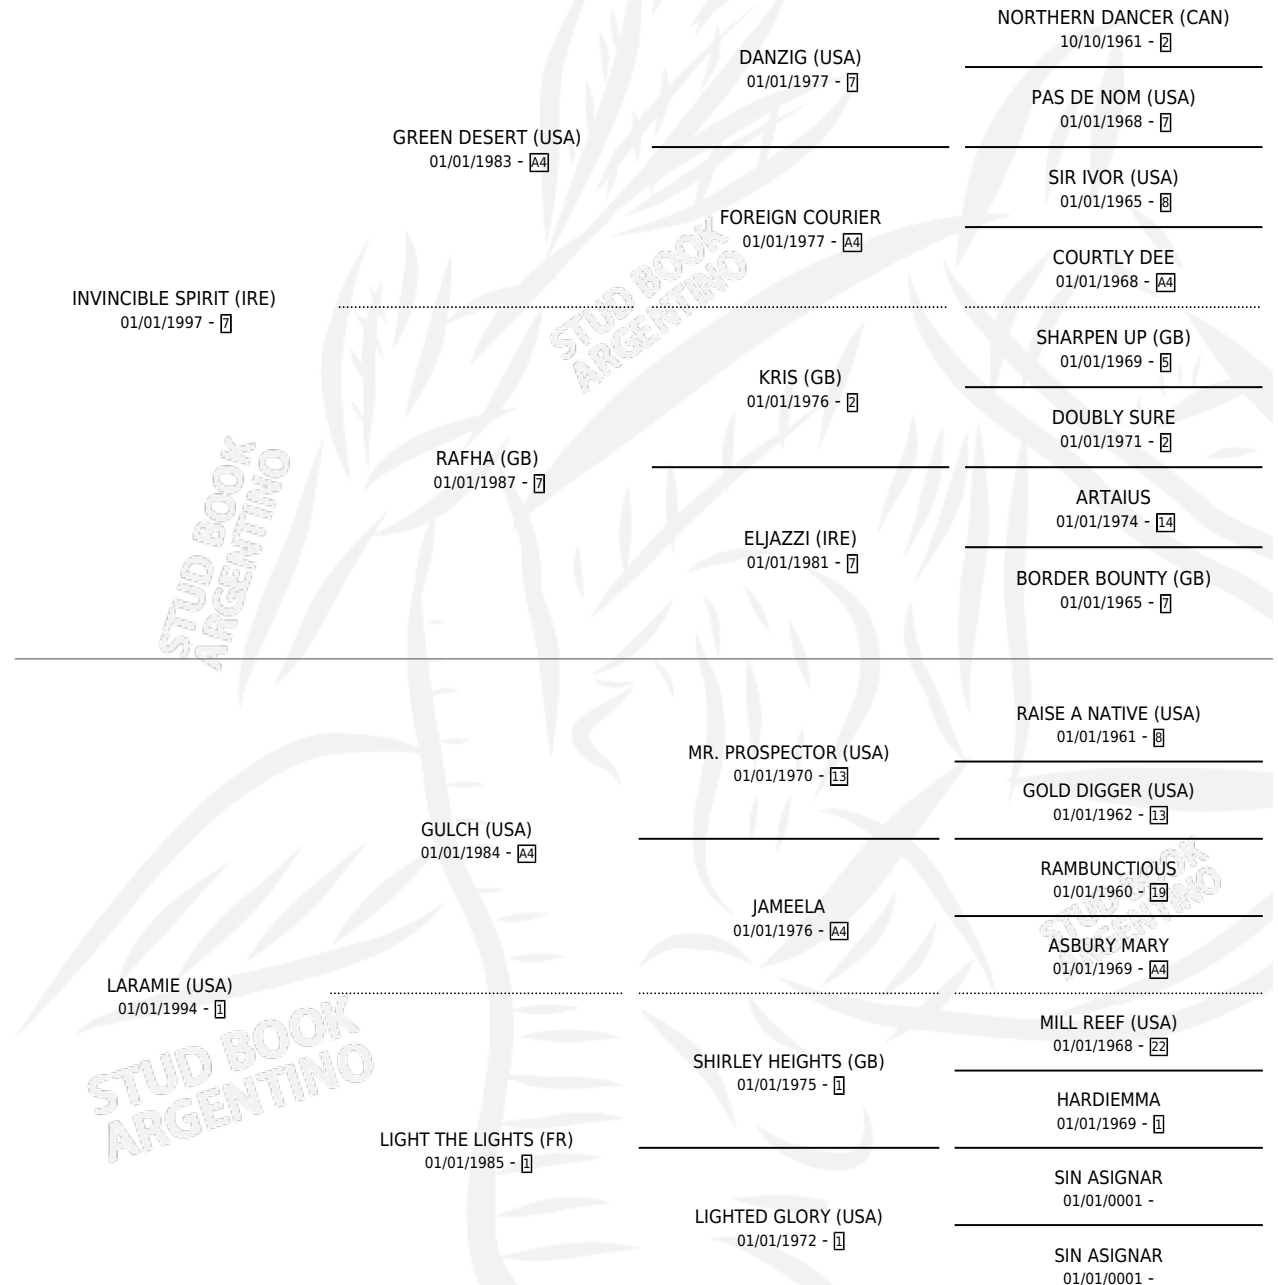

LAWMAN (FR)

por INVINCIBLE SPIRIT (IRE) y LARAMIE (USA) por
GULCH (USA)

Francia · Macho · Zaino · SP · 01/01/2004
Familia 1 · Volumen web

ESTADO

TIPIFICACIÓN SANGUÍNEA	X
TIPIFICACIÓN POR ADN	X
PASAPORTE	X
IDENTIFICACIÓN POR MICROCHIP	X
REPRODUCTOR	X

Lugar de nacimiento: Francia
Criador: Extranjero

~

HIJOS

	MACHOS	HEMBRAS
1 NACIERON	1	0
SIN ACTUACIONES		

PEDIGREE

LAWMAN (FR)

Datos oficiales del Stud Book Argentino

Documento generado el 14/05/2026