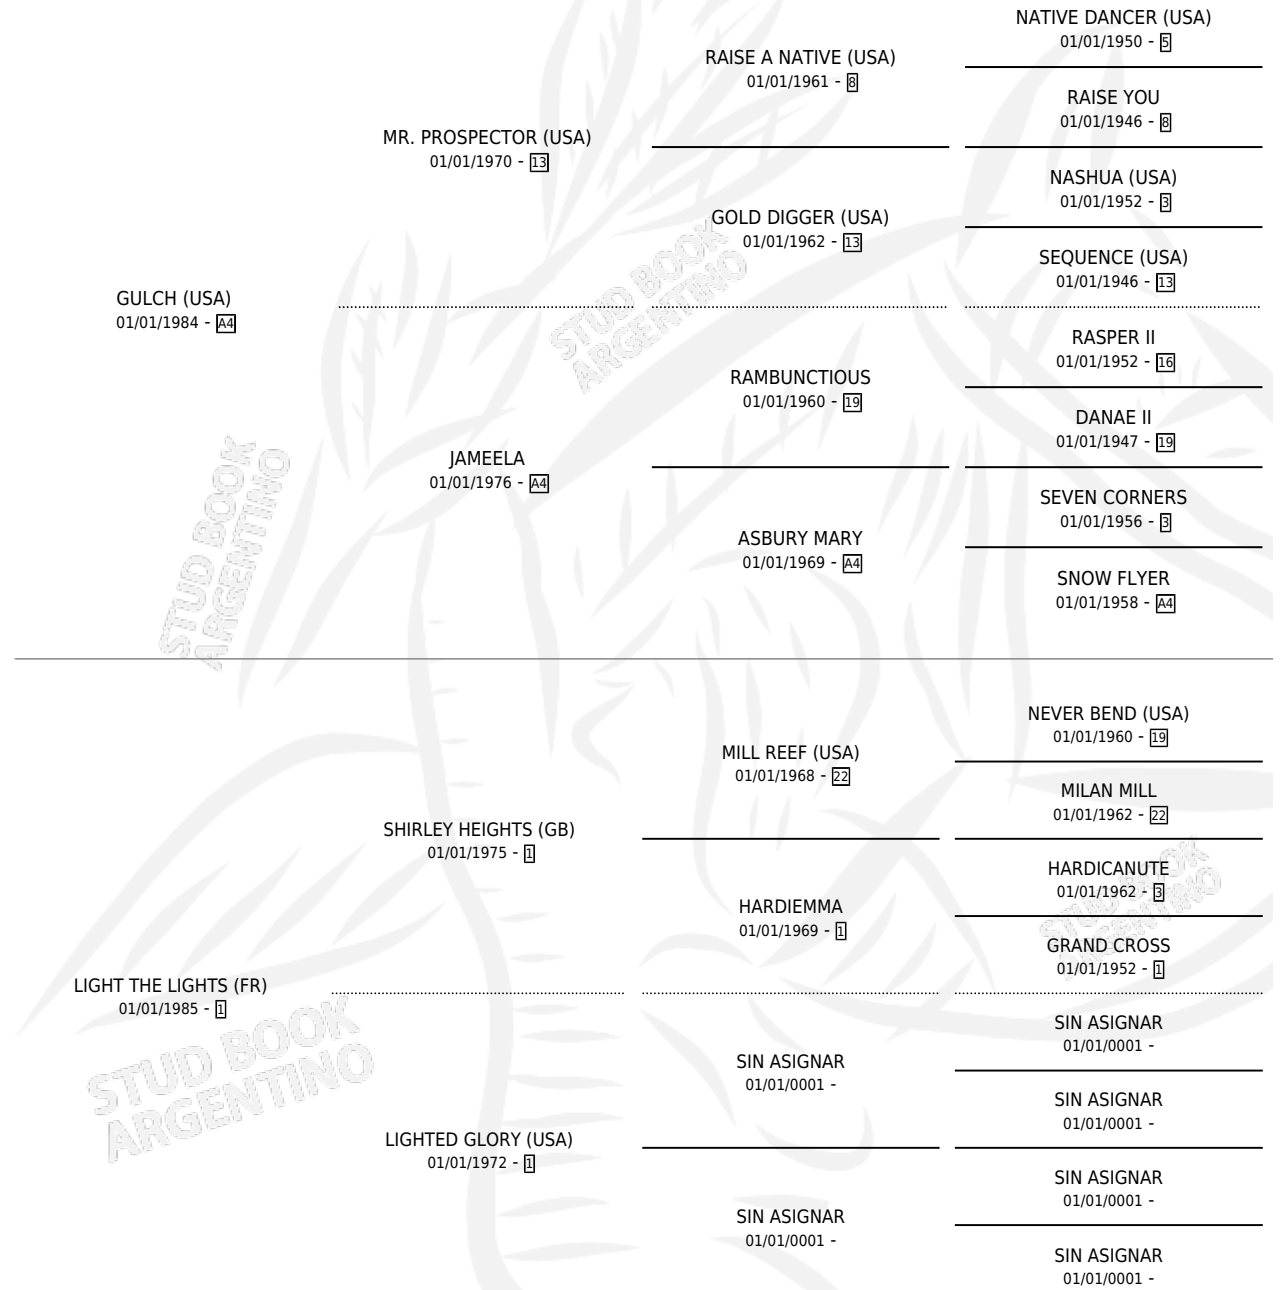

Lugar de nacimiento: Estados Unidos

Criador: Extranjero

~

HIJOS

	MACHOS	HEMBRAS
1 NACIERON	1	0
SIN ACTUACIONES		

PEDIGREE

LARAMIE (USA)

Datos oficiales del Stud Book Argentino