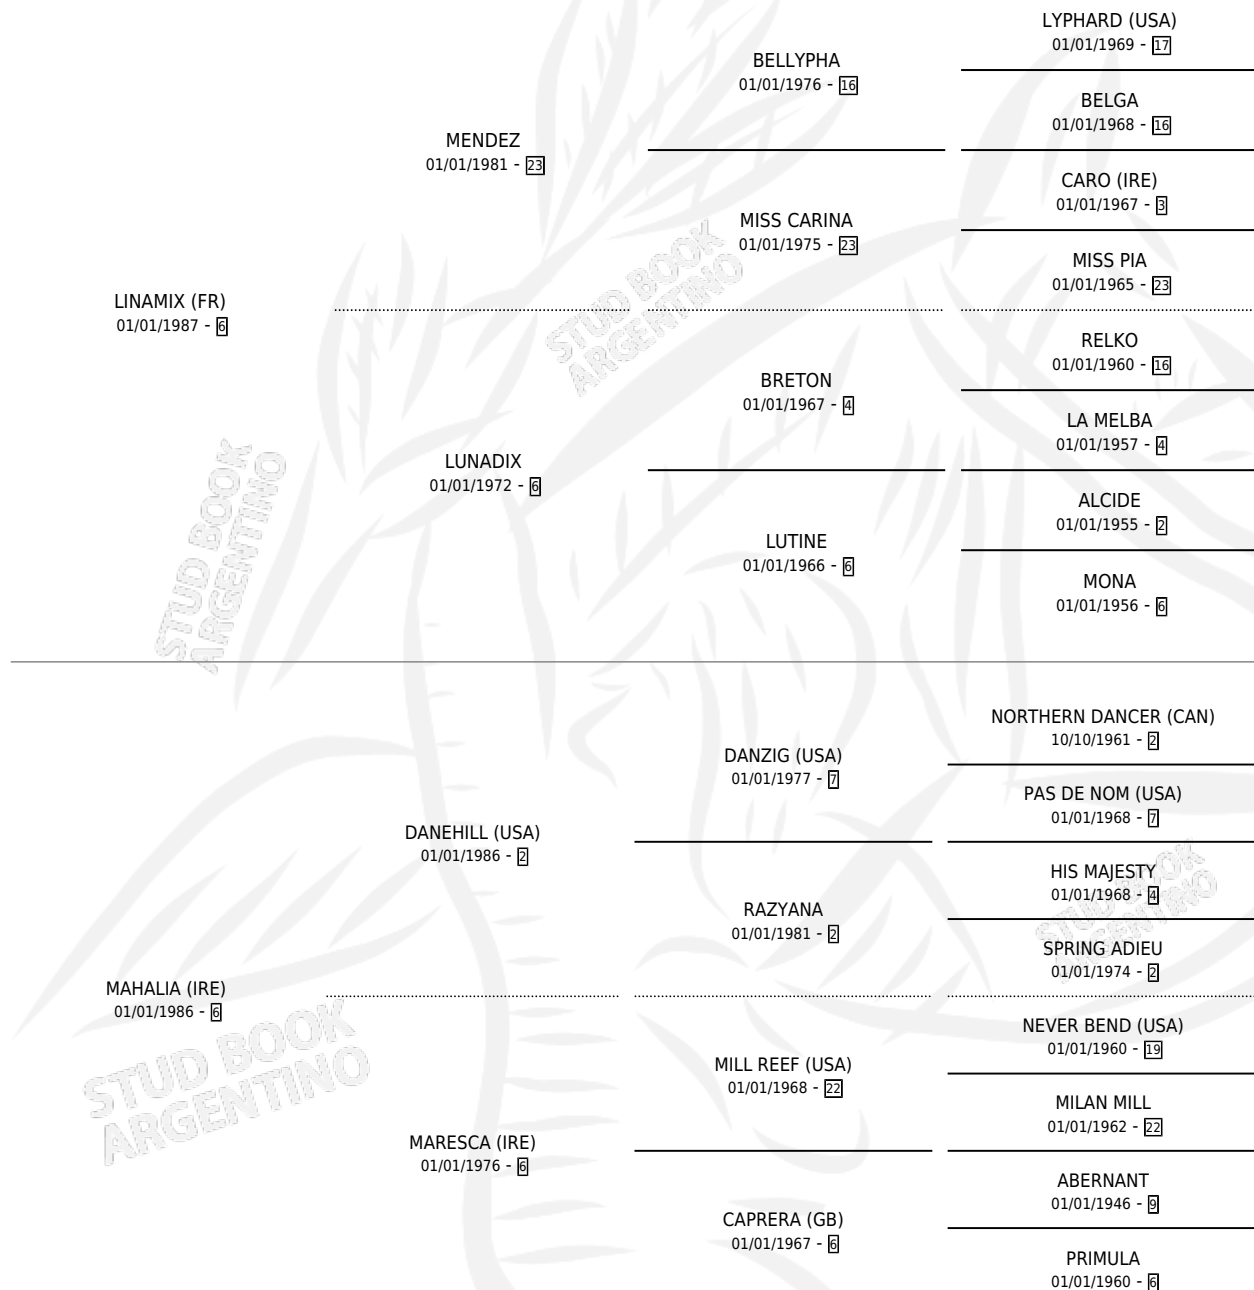

TONNARA (IRE)

por LINAMIX (FR) y MAHALIA (IRE) por DANEHILL (USA)

Irlanda · Hembra · Tordillo · SP · 01/01/2003
Familia 6-e · Volumen web

ESTADO

TIPIFICACIÓN SANGUÍNEA	X
TIPIFICACIÓN POR ADN	X
PASAPORTE	X
IDENTIFICACIÓN POR MICROCHIP	X
REPRODUCTOR	X

Lugar de nacimiento: Irlanda
Criador: Extranjero

~

HIJOS

	MACHOS	HEMBRAS
1 NACIERON	1	0
SIN ACTUACIONES		

PEDIGREE