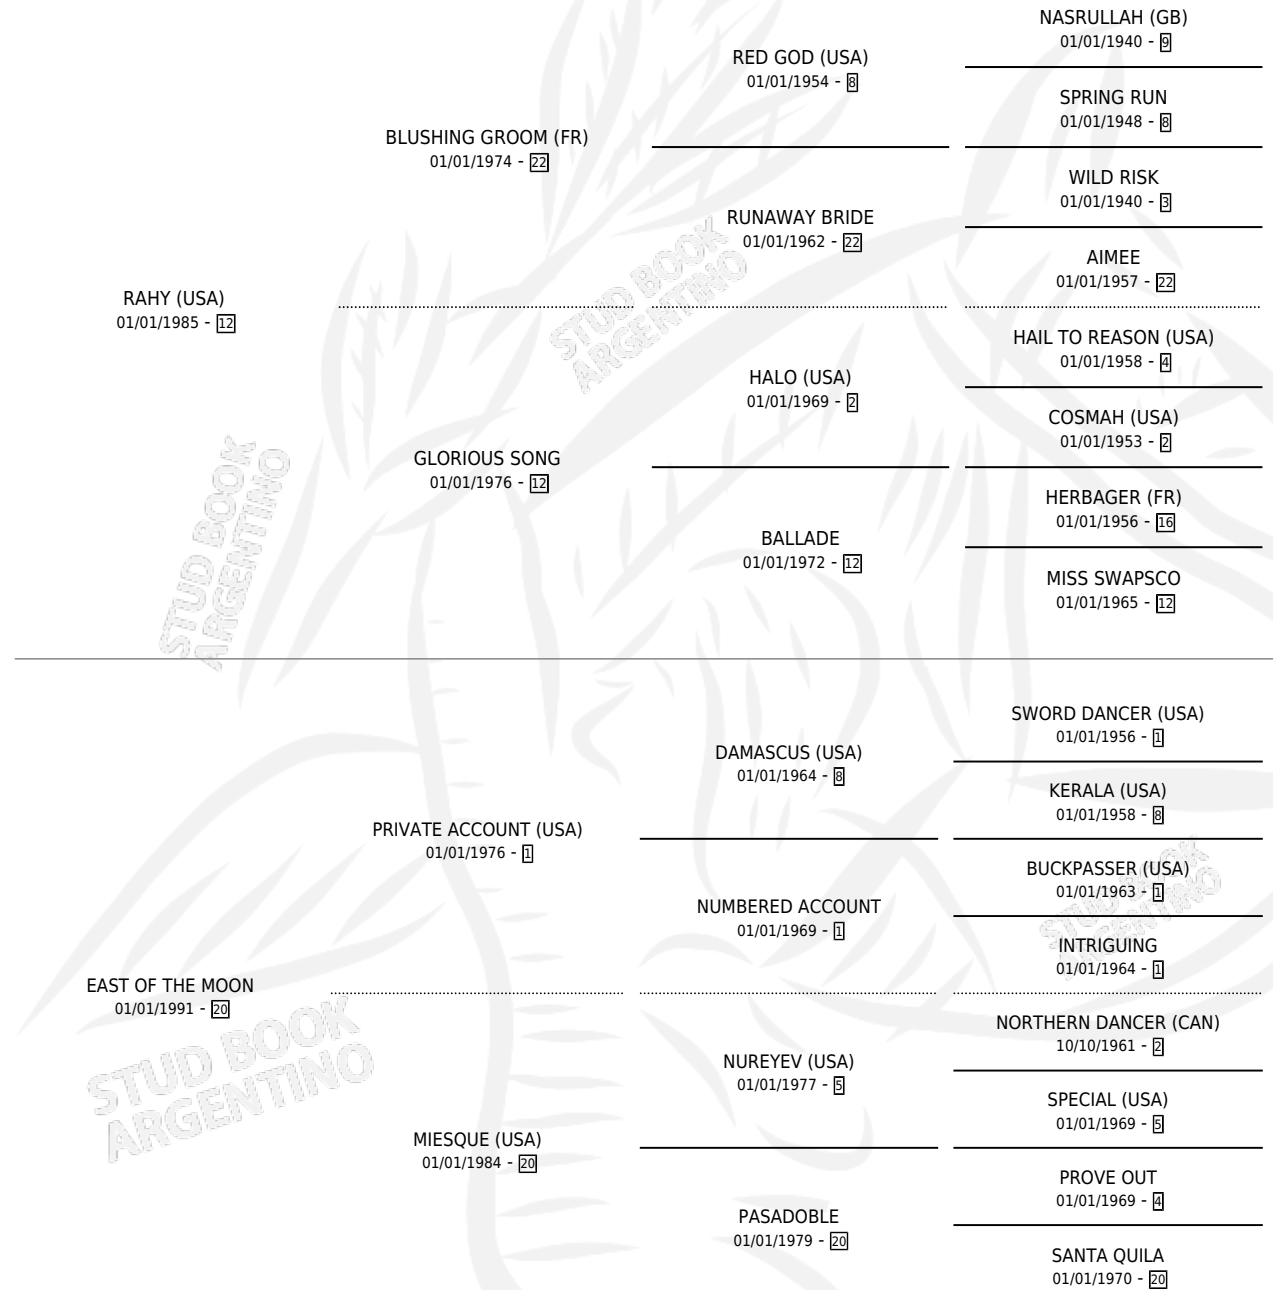

ALPHA LUPI

por RAHY (USA) y EAST OF THE MOON por PRIVATE ACCOUNT (USA)

Argentina · Hembra · Zaino Colorado · SP · 01/01/2004
Familia 20 · Volumen 38

ESTADO

TIPIFICACIÓN SANGUÍNEA	X
TIPIFICACIÓN POR ADN	X
PASAPORTE	X
IDENTIFICACIÓN POR MICROCHIP	X
REPRODUCTOR	X

Lugar de nacimiento: Campo particular
Criador: Sin dato

~

HIJOS

	MACHOS	HEMBRAS
1 NACIERON	0	1
SIN ACTUACIONES		

PEDIGREE

ALPHA LUPI

Datos oficiales del Stud Book Argentino

Documento generado el 14/05/2026