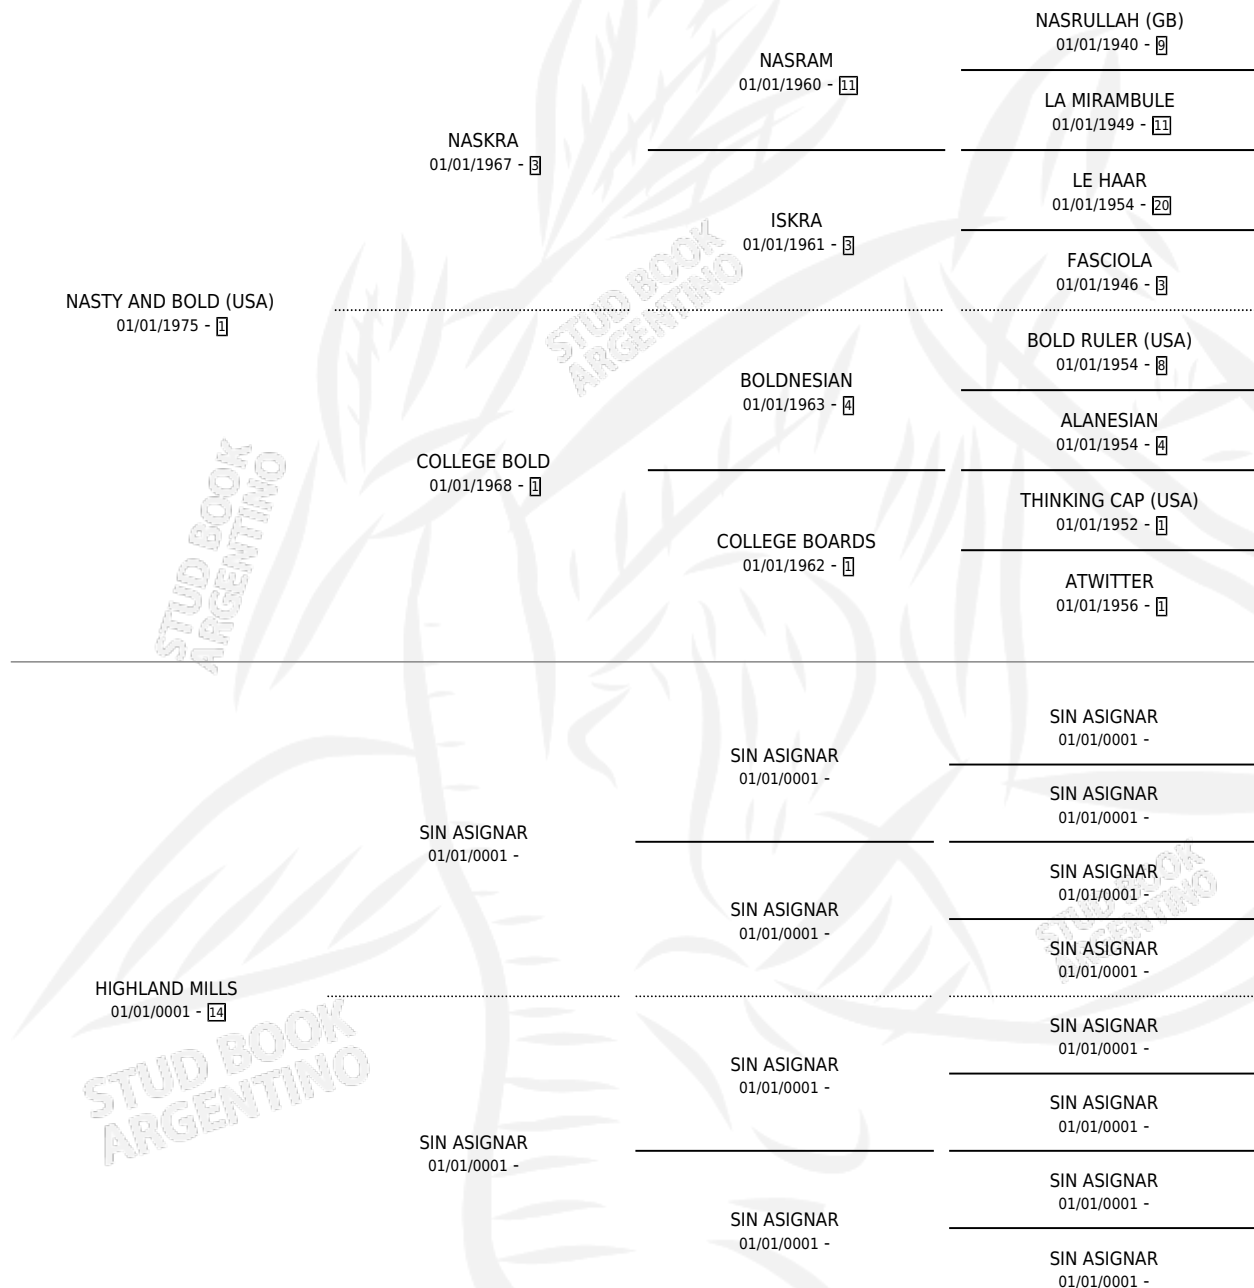

MISS JOSH

por **NASTY AND BOLD (USA)** y **HIGHLAND MILLS** por **SIN ASIGNAR**

Argentina · Hembra · No Consigna · SP · 01/01/1986
Familia 14-f · Volumen 32

ESTADO

TIPIFICACIÓN SANGUÍNEA	X
TIPIFICACIÓN POR ADN	X
PASAPORTE	X
IDENTIFICACIÓN POR MICROCHIP	X
REPRODUCTOR	X

Lugar de nacimiento: Campo particular

Criador: Sin dato

~

HIJOS

	MACHOS	HEMBRAS
1 NACIERON	0	1
SIN ACTUACIONES		

PEDIGREE

MISS JOSH

Datos oficiales del Stud Book Argentino