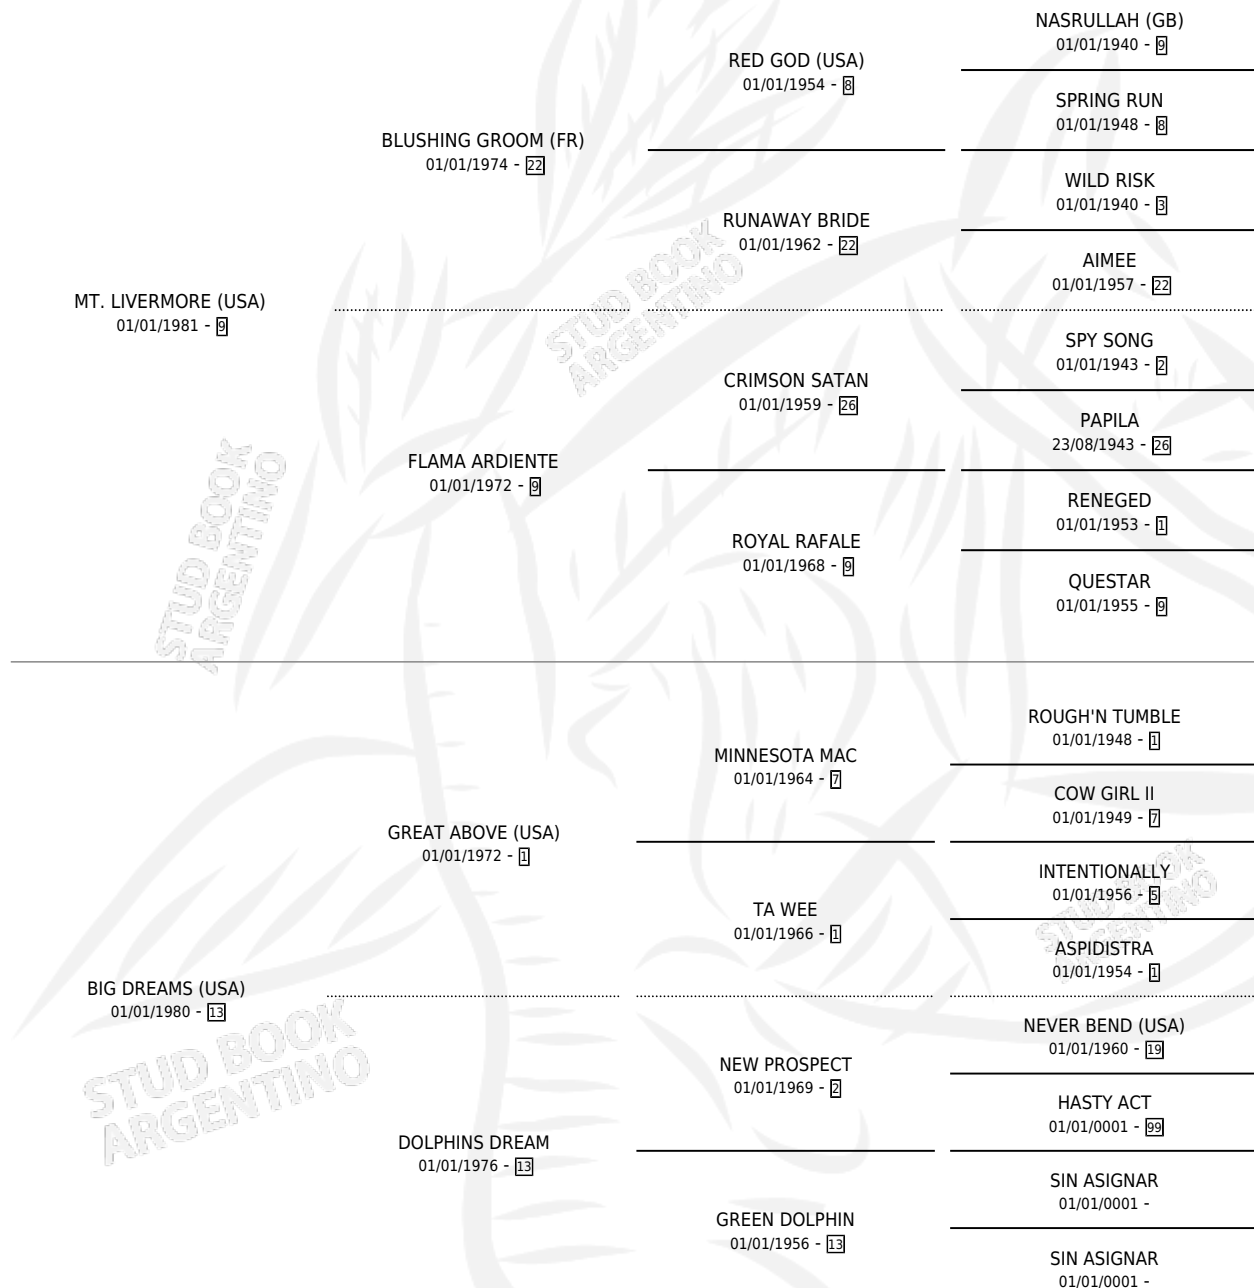

DREAMSCAPE (USA)

por **MT. LIVERMORE (USA)** y **BIG DREAMS (USA)** por **GREAT ABOVE (USA)**

Estados Unidos · Hembra · Zaino · SP · 01/01/1995
Familia 13 · Volumen web

ESTADO

TIPIFICACIÓN SANGUÍNEA	X
TIPIFICACIÓN POR ADN	X
PASAPORTE	X
IDENTIFICACIÓN POR MICROCHIP	X
REPRODUCTOR	X

Lugar de nacimiento: Estados Unidos

Criador: Extranjero

~

HIJOS

	MACHOS	HEMBRAS
1 NACIERON	0	1
SIN ACTUACIONES		

PEDIGREE

DREAMSCAPE (USA)

Datos oficiales del Stud Book Argentino