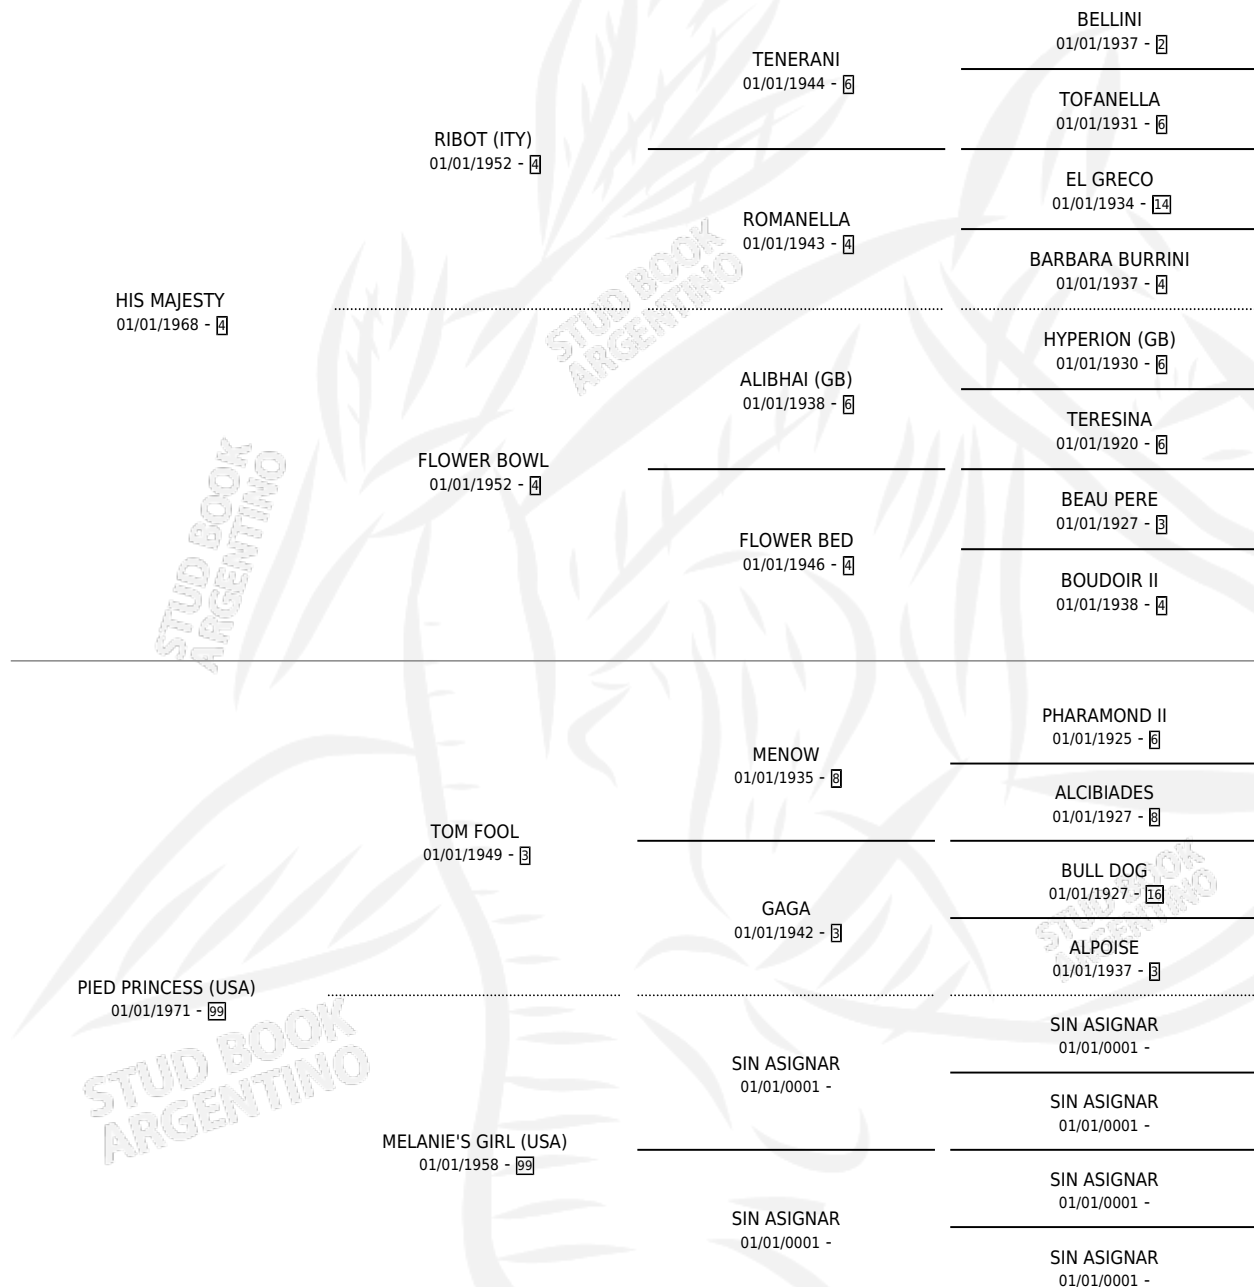

MAJESTYS PRINCE

por HIS MAJESTY y PIED PRINCESS (USA) por TOM FOOL

Argentina · Macho · Alazan · SP · 01/01/1979
Familia 99 · Volumen 30

ESTADO

TIPIFICACIÓN SANGUÍNEA	X
TIPIFICACIÓN POR ADN	X
PASAPORTE	X
IDENTIFICACIÓN POR MICROCHIP	X
REPRODUCTOR	X

Lugar de nacimiento: Campo particular

Criador: Sin dato

~

HIJOS

	MACHOS	HEMBRAS
1 NACIERON	0	1

SIN ACTUACIONES

PEDIGREE

MAJESTYS PRINCE