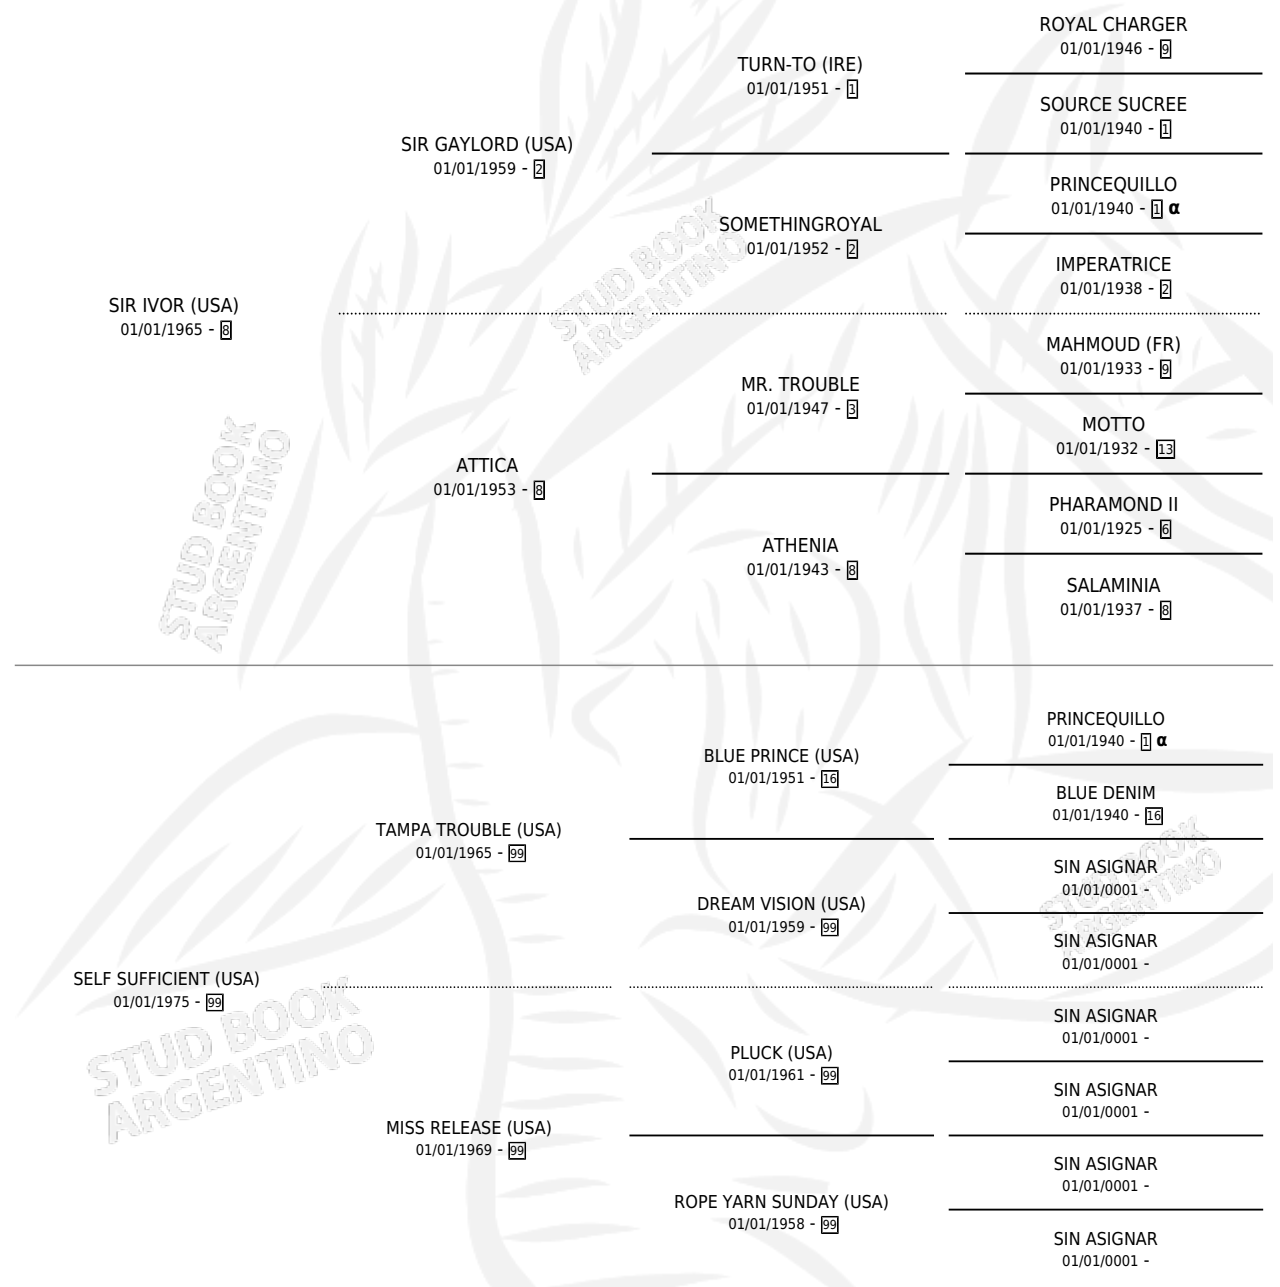

CAPABLE MISS (USA)

por SIR IVOR (USA) y SELF SUFFICIENT (USA) por TAMPA TROUBLE (USA)

PEDIGREE

Estados Unidos · Hembra · Alazan · SP · 01/01/1991
Familia 99 · Volumen web

ESTADO

TIPIFICACIÓN SANGUÍNEA	X
TIPIFICACIÓN POR ADN	X
PASAPORTE	X
IDENTIFICACIÓN POR MICROCHIP	X
REPRODUCTOR	X

Lugar de nacimiento: Estados Unidos

Criador: Extranjero

~

HIJOS

	MACHOS	HEMBRAS
1 NACIERON	0	1
1 CORRIERON	0	1

SIN ACTUACIONES

INBREEDING : α

CAPABLE MISS (USA)