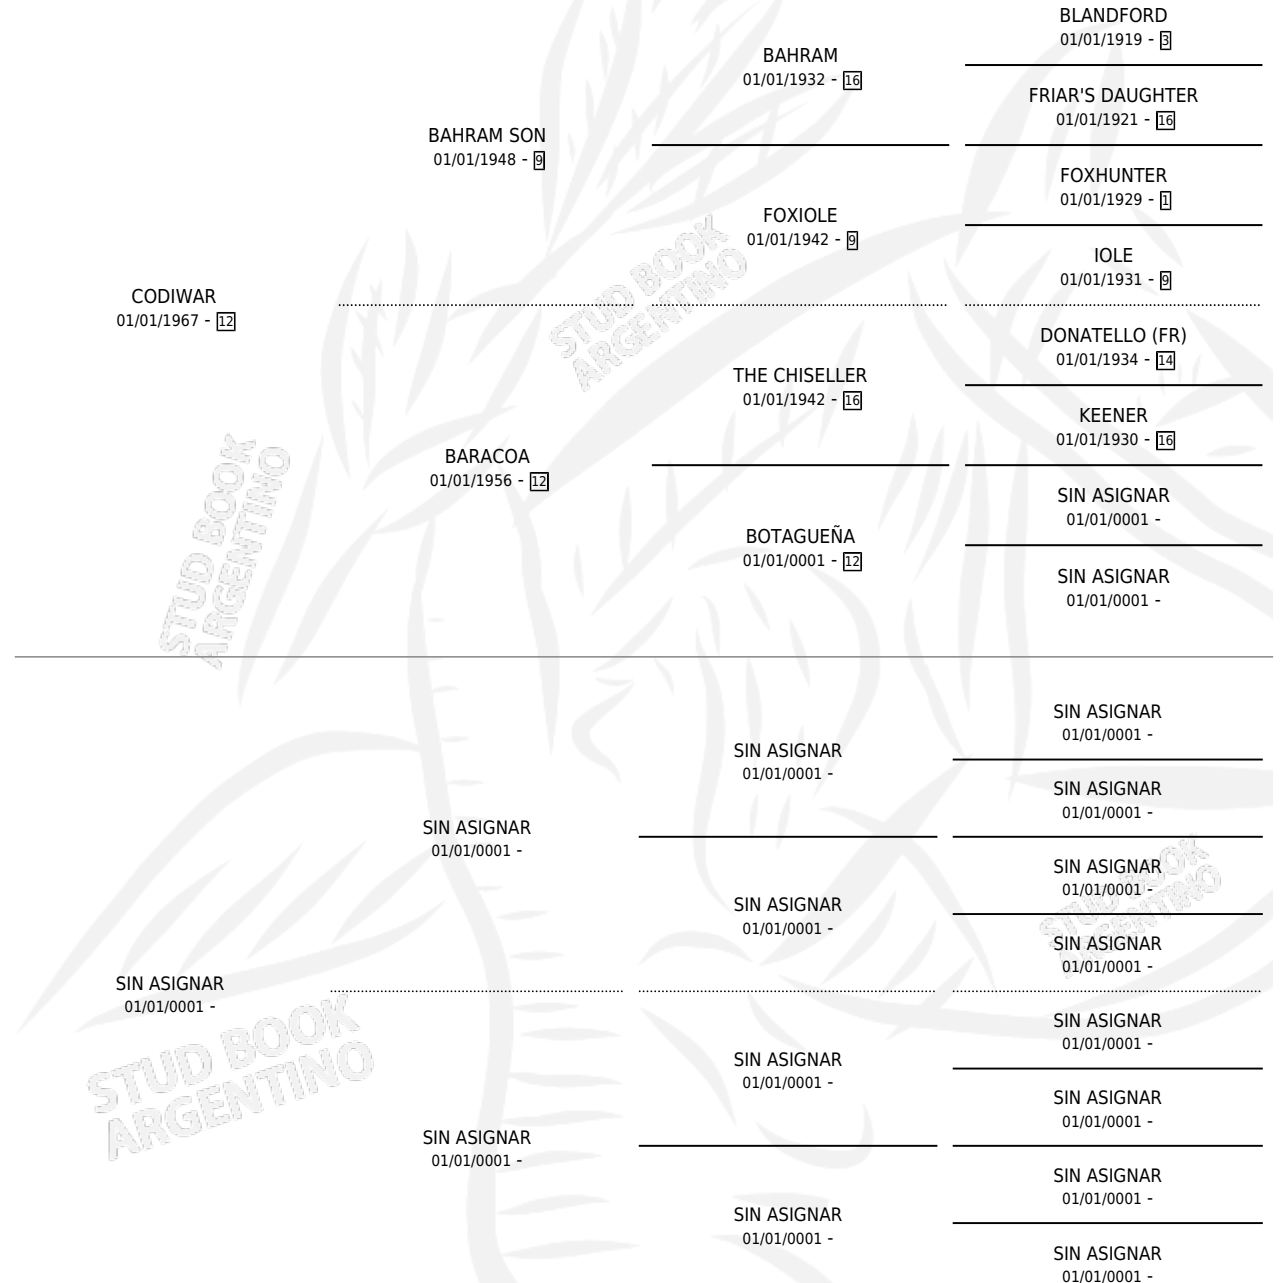

MAZZUOLA

por CODIWAR y SIN ASIGNAR por SIN ASIGNAR

Argentina · Hembra · Zaino · SP · 01/01/1977
Familia · Volumen 29

ESTADO

TIPIFICACIÓN SANGUÍNEA	X
TIPIFICACIÓN POR ADN	X
PASAPORTE	X
IDENTIFICACIÓN POR MICROCHIP	X
REPRODUCTOR	✓

Lugar de nacimiento: Campo particular

Criador: Sin dato

PEDIGREE

S

mientos 0 / Efectividad 0.00%

PADRILLO

PRODUCTO

CRIADOR

1ER SERVICIO

ÚLTIMO SERVICIO

GALLARDETE

∅

MAZZUOLA

Datos oficiales del Stud Book Argentino

Documento generado el 14/05/2026

studbook.org.ar