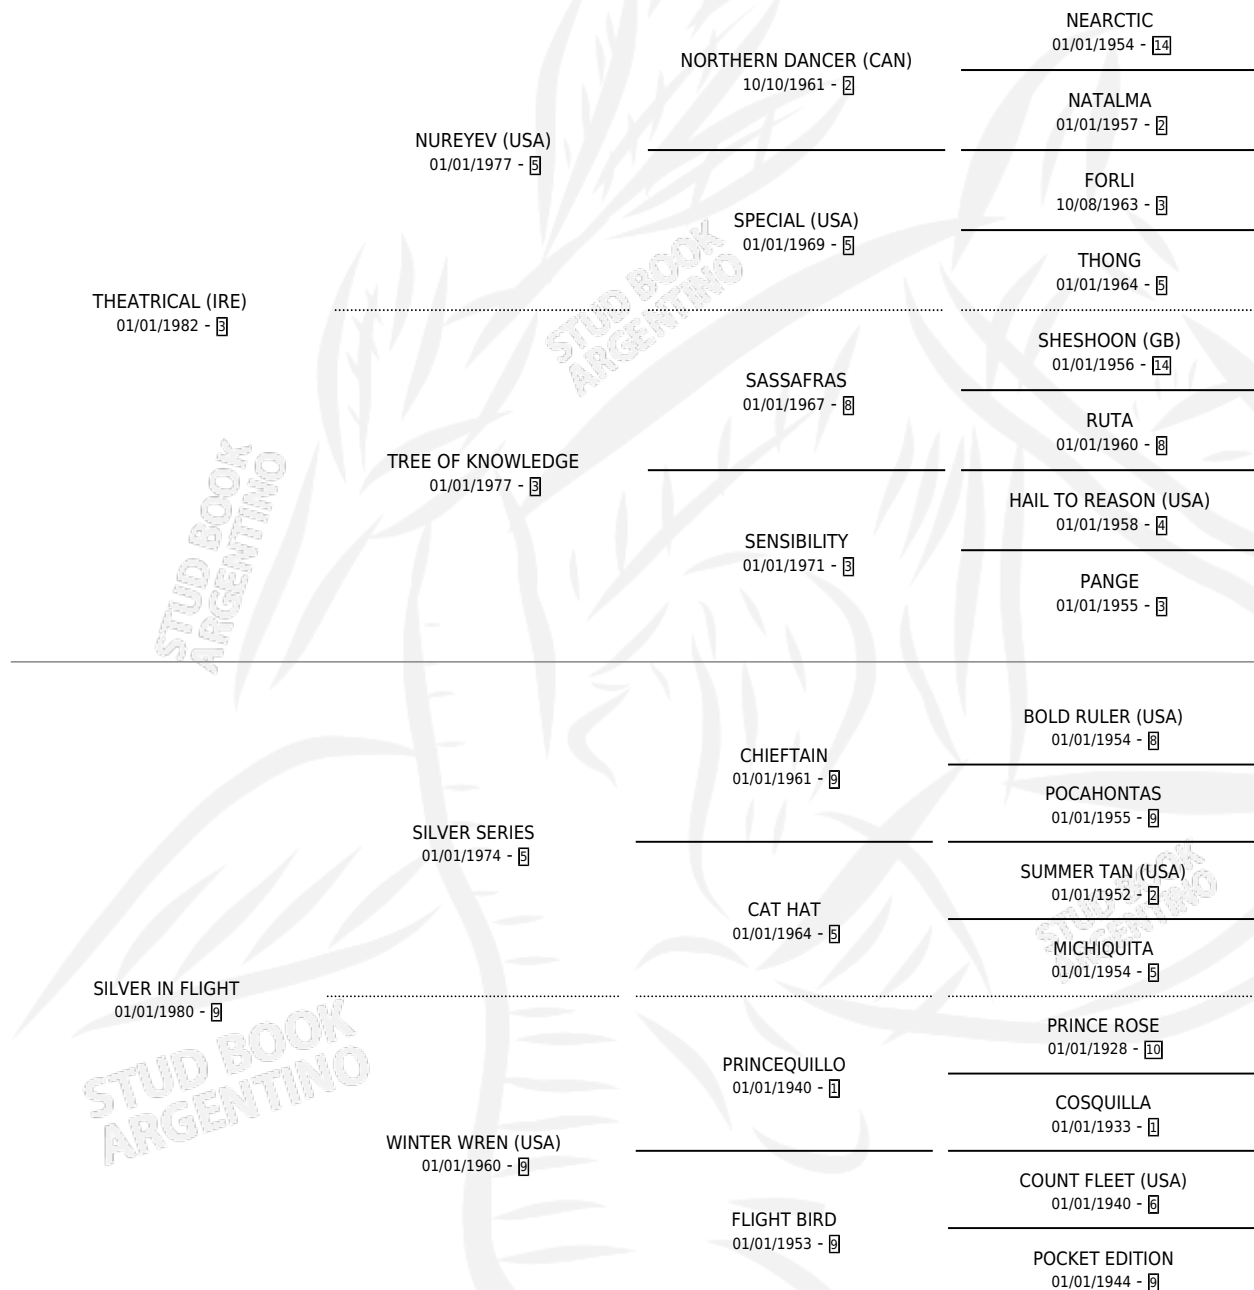

THEATRE FLIGHT

por THEATRICAL (IRE) y SILVER IN FLIGHT por SILVER SERIES

Argentina · Hembra · No Consigna · SP · 01/01/1991
Familia 9-e · Volumen 34

ESTADO

TIPIFICACIÓN SANGUÍNEA	X
TIPIFICACIÓN POR ADN	X
PASAPORTE	X
IDENTIFICACIÓN POR MICROCHIP	X
REPRODUCTOR	X

Lugar de nacimiento: Campo particular

Criador: Sin dato

~

HIJOS

	MACHOS	HEMBRAS
1 NACIERON	0	1
SIN ACTUACIONES		

PEDIGREE

THEATRE FLIGHT

Datos oficiales del Stud Book Argentino