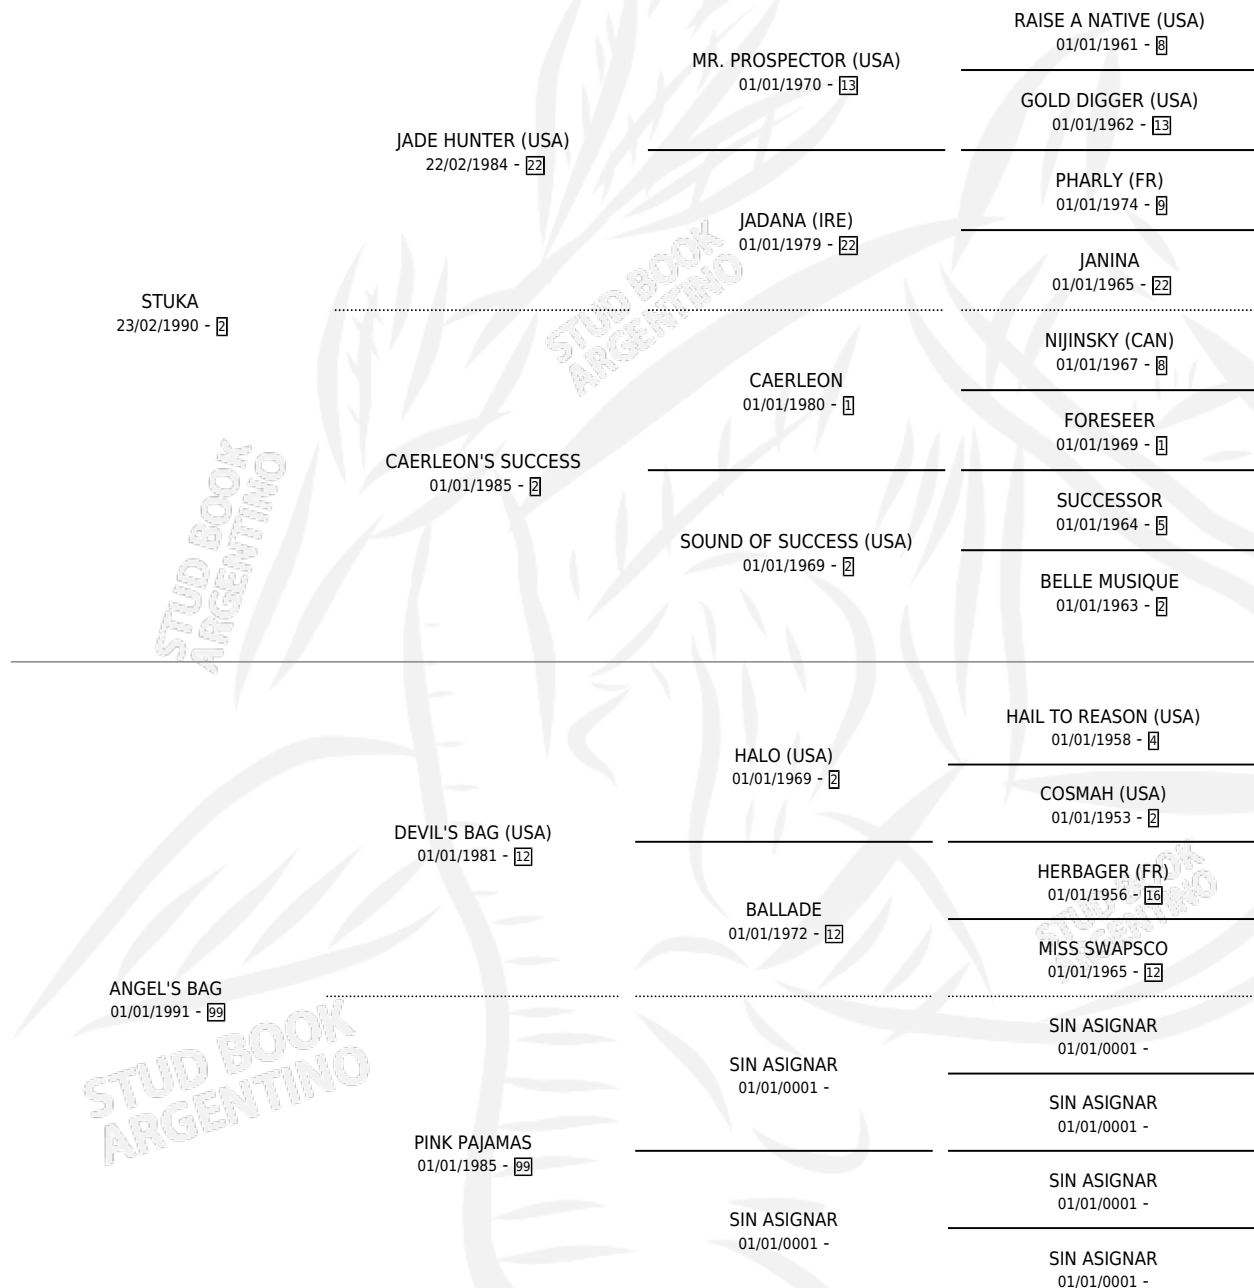

Lugar de nacimiento: Campo particular

Criador: Sin dato

~

HIJOS

	MACHOS	HEMBRAS
1 NACIERON	1	0
1 CORRIERON	1	0
1 GANARON	1	0
0 GANADORES CL	0 GANADORES GR	0 GANADORES G1

PEDIGREE

MAIL BAG

Datos oficiales del Stud Book Argentino