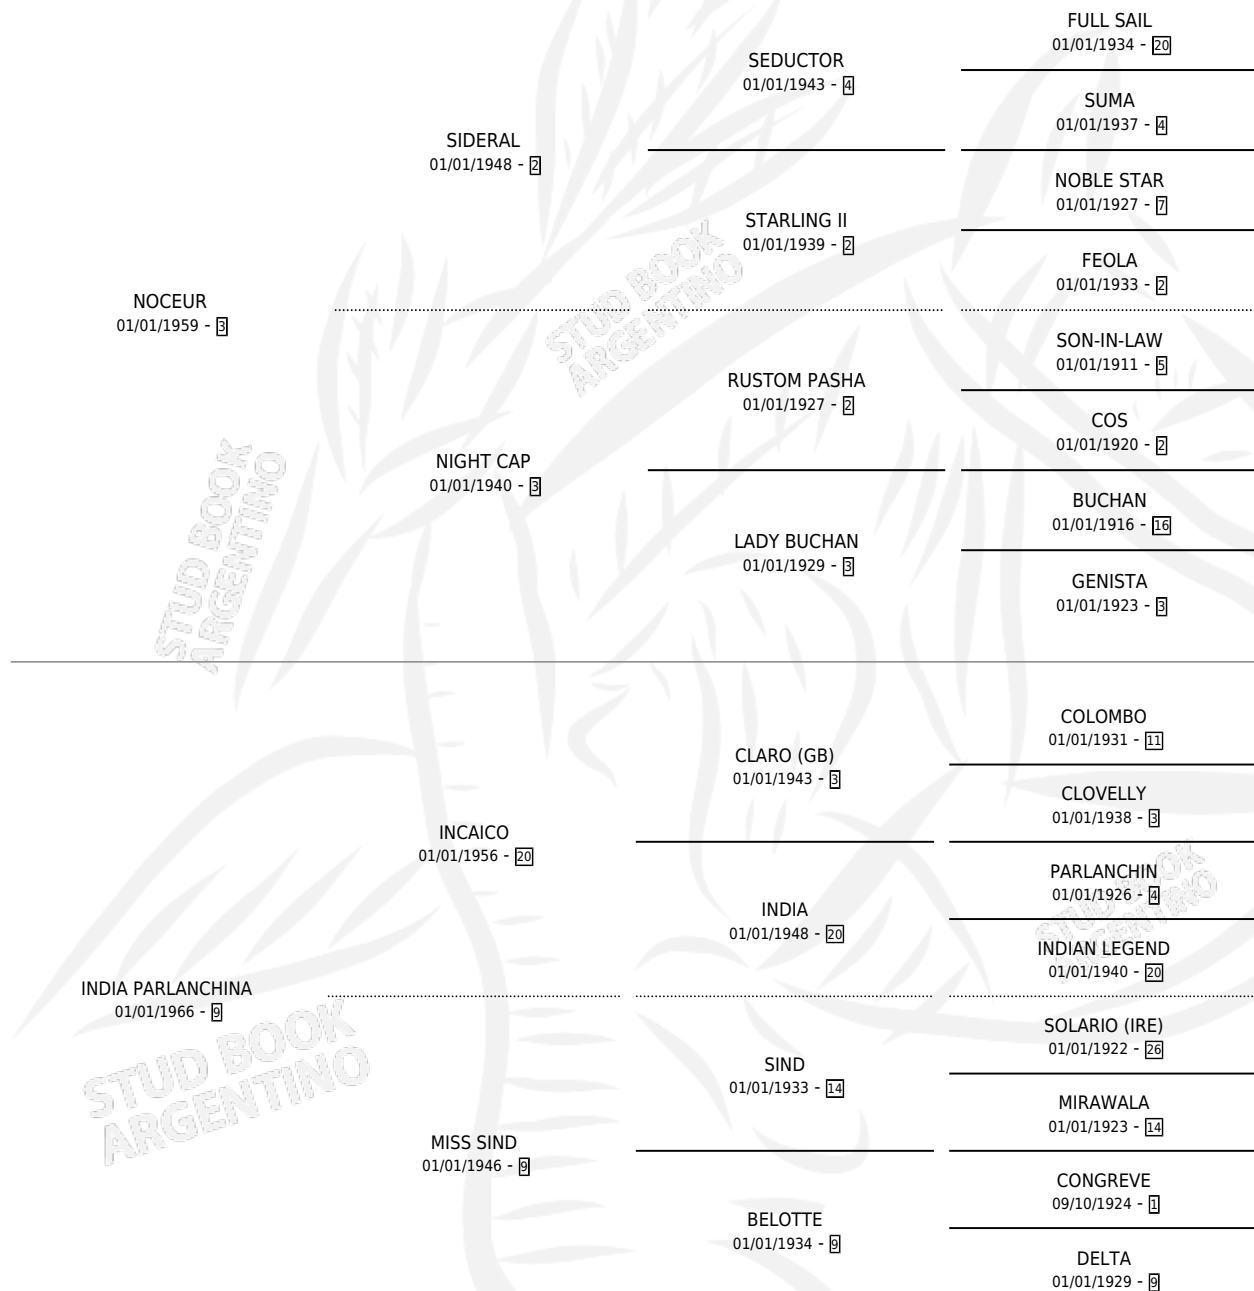

IDANHA

por NOCEUR y INDIA PARLANCHINA por INCAICO

Argentina · Hembra · Zaino · SP · 29/10/1977
Familia 9-g · Volumen 29

ESTADO

TIPIFICACIÓN SANGUÍNEA	X
TIPIFICACIÓN POR ADN	X
PASAPORTE	X
IDENTIFICACIÓN POR MICROCHIP	X
REPRODUCTOR	✓

Lugar de nacimiento: Campo particular

Criador: Monte Grande

~

HIJOS

	MACHOS	HEMBRAS
2 NACIERON	2	0
SIN ACTUACIONES		

PEDIGREE

S

cimientos 2 / Efectividad 20.00%

PADRILLO	PRODUCTO	CRIADOR	1ER SERVICIO	ÚLTIMO SERVICIO
GRAN TALENTO	∅		15/08/1991	19/08/1991
IDANHA	∅		03/09/1990	07/09/1990
Datos oficiales del Stud Book Argentino			21/09/1989	24/09/1989
GRAN TALENTO	∅		21/09/1989	24/09/1989
MALEVITO BLUFF	TUCUMANO BLUFF (M A, 05/08/1989)	MONTE GRANDE	08/08/1988	12/08/1988
MALEVITO BLUFF	∅		12/11/1987	06/12/1987
MALEVITO BLUFF	∅		23/10/1986	07/12/1986
QUEBRACHALES	COLONIAL (M Z, 20/10/1986)	MONTE GRANDE	18/09/1985	24/10/1985
CAMBIANTE	∅			
THE PLOT	∅			
AGITATE	∅			