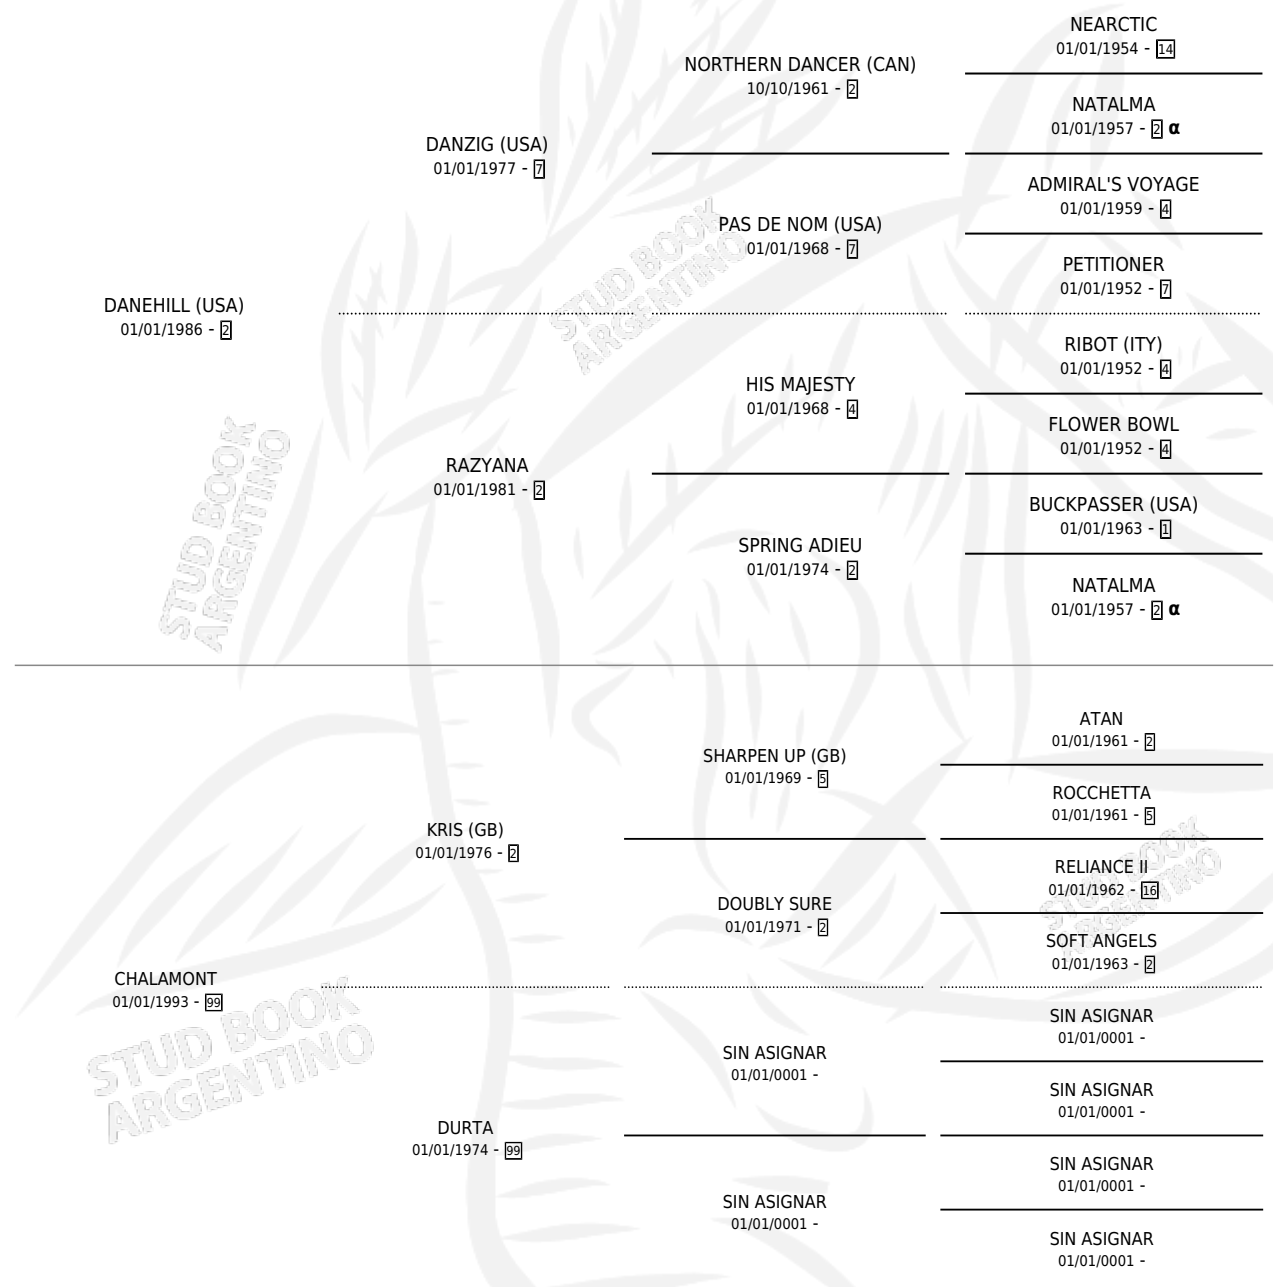

SECRET GARDEN

por **DANEHILL (USA)** y **CHALAMONT** por **KRIS (GB)**

PEDIGREE

Argentina · Hembra · Zaino · SP · 01/01/1999
Familia 99 · Volumen 37

ESTADO

TIPIFICACIÓN SANGUÍNEA	X
TIPIFICACIÓN POR ADN	X
PASAPORTE	X
IDENTIFICACIÓN POR MICROCHIP	X
REPRODUCTOR	X

Lugar de nacimiento: Campo particular

Criador: Sin dato

~

HIJOS

	MACHOS	HEMBRAS
1 NACIERON	1	0
SIN ACTUACIONES		

INBREEDING : α

SECRET GARDEN

Datos oficiales del Stud Book Argentino