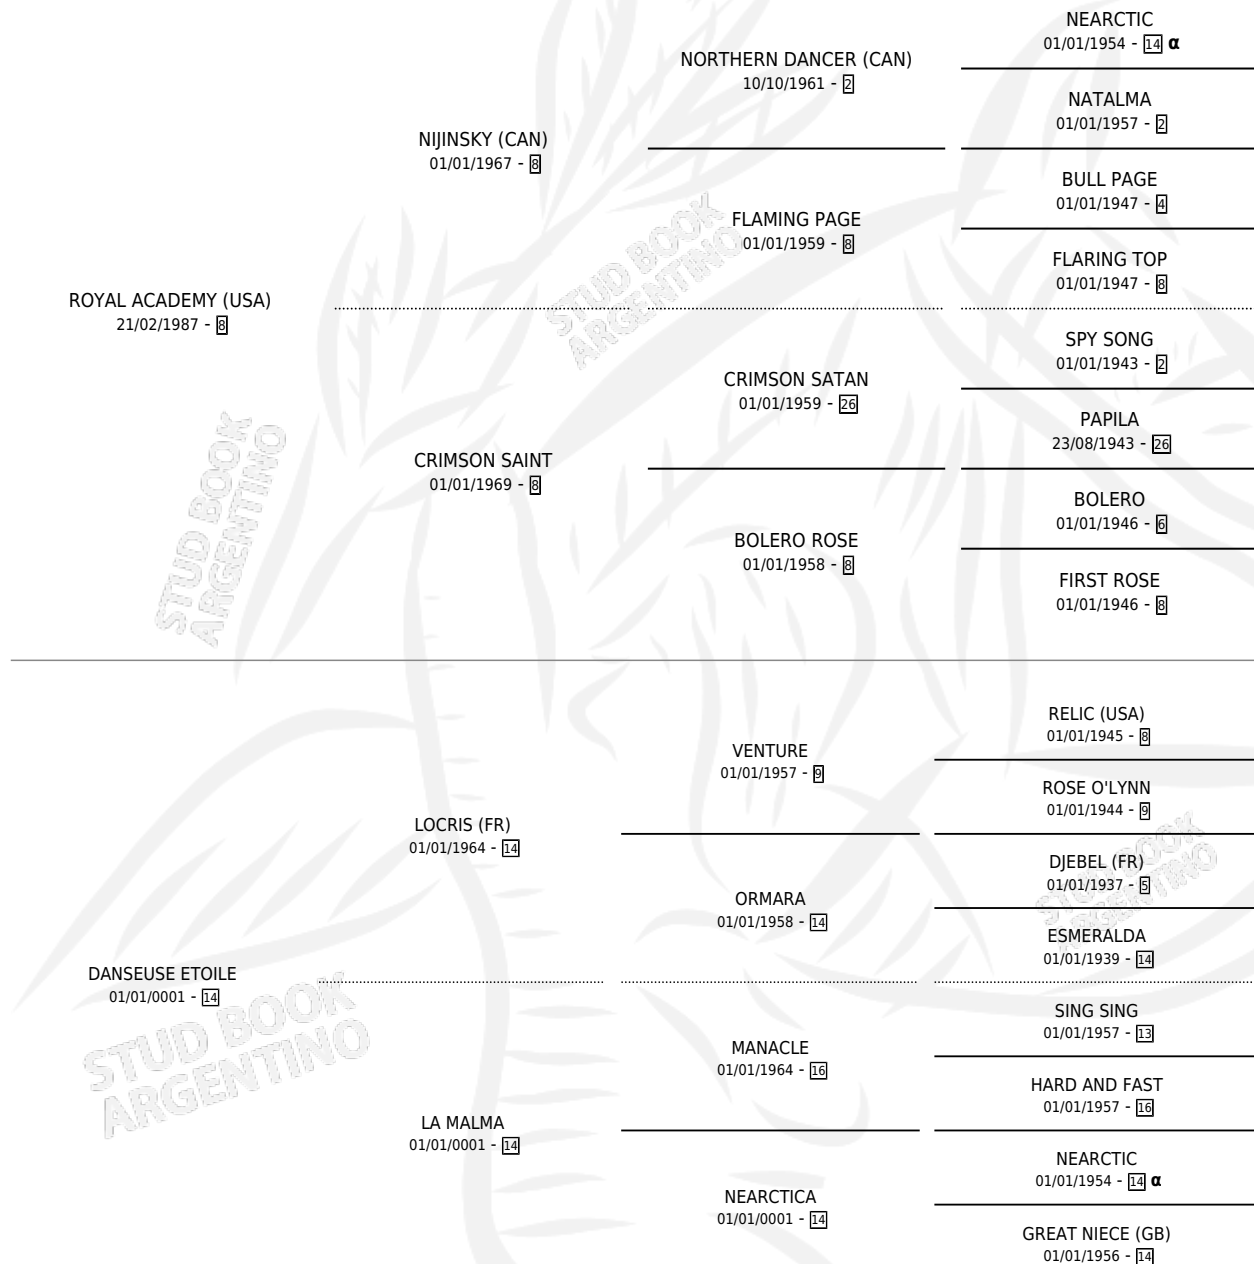

## ESTADO

TIPIFICACIÓN SANGUÍNEA	X
TIPIFICACIÓN POR ADN	X
PASAPORTE	X
IDENTIFICACIÓN POR MICROCHIP	X
REPRODUCTOR	X

**Lugar de nacimiento:** Campo particular  
**Criador:** Sin dato

~

## HIJOS

	MACHOS	HEMBRAS
1 NACIERON	0	1
1 CORRIERON	0	1
1 GANARON	0	1

<b>1</b>	<b>0</b>	<b>0</b>
GANADORES CL	GANADORES GR	GANADORES G1

## PEDIGREE

INBREEDING : α