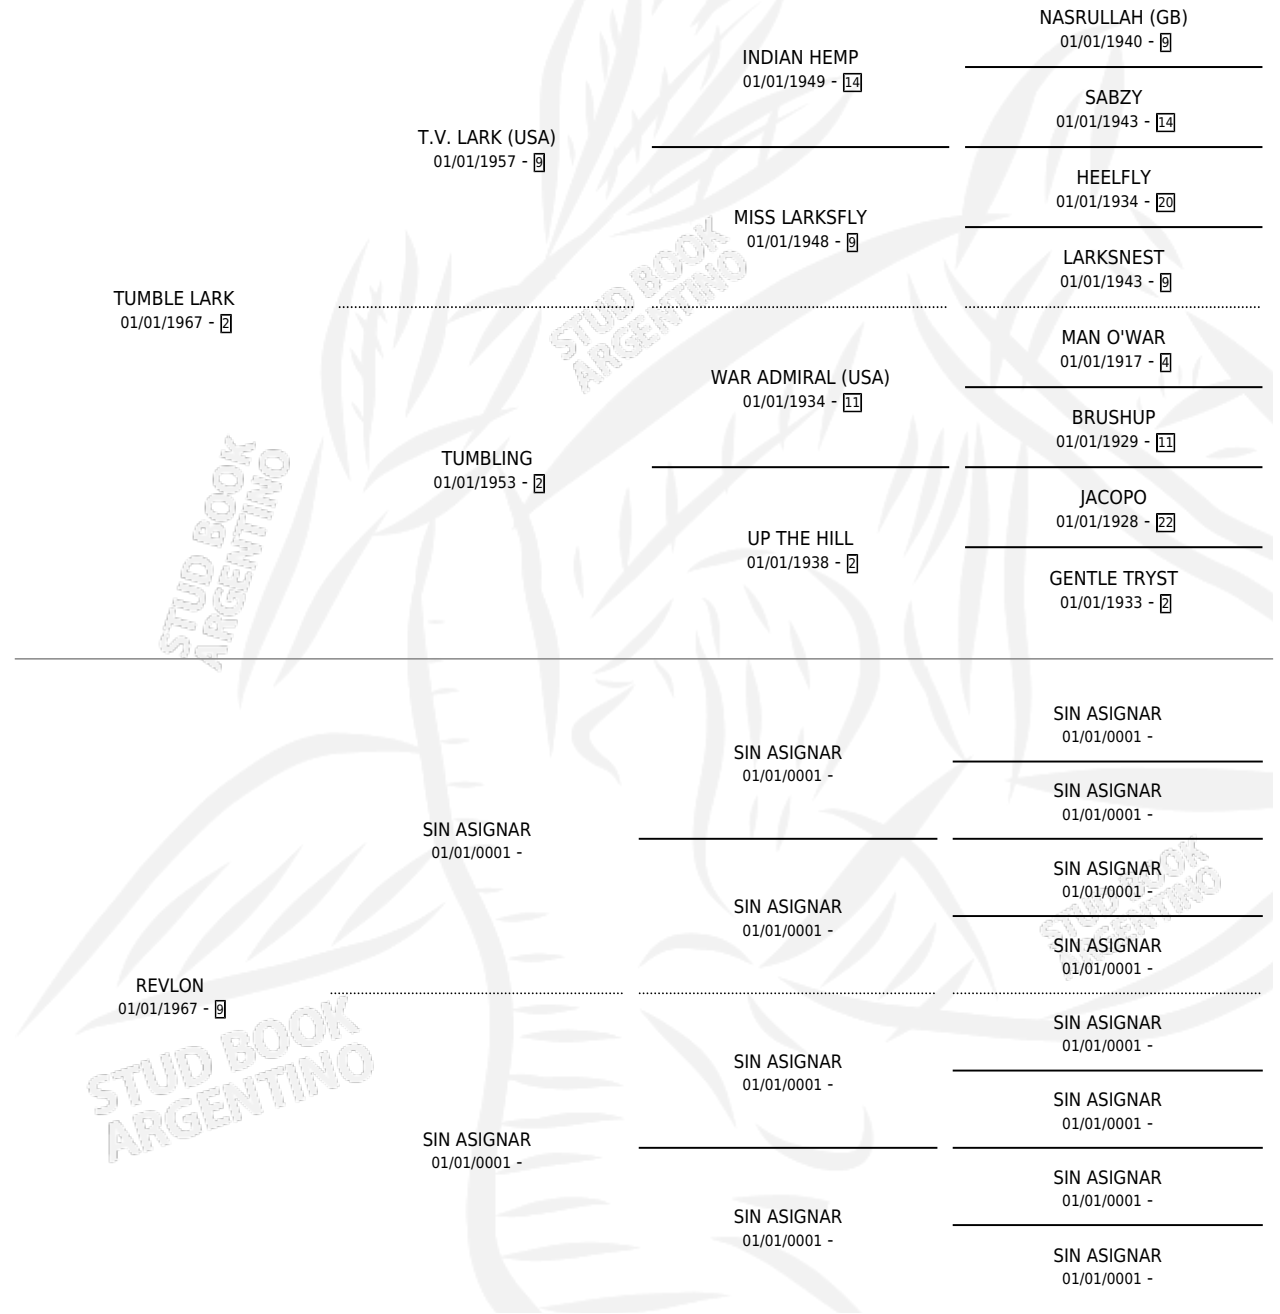

KEY TO PRADISE

por **TUMBLE LARK** y **REVLON** por **SIN ASIGNAR**

Argentina · Hembra · Zaino · SP · 01/01/1983
Familia 9 · Volumen 31

ESTADO

TIPIFICACIÓN SANGUÍNEA	X
TIPIFICACIÓN POR ADN	X
PASAPORTE	X
IDENTIFICACIÓN POR MICROCHIP	X
REPRODUCTOR	X

Lugar de nacimiento: Campo particular

Criador: Sin dato

~

HIJOS

	MACHOS	HEMBRAS
1 NACIERON	0	1
SIN ACTUACIONES		

PEDIGREE

KEY TO PRADISE

Datos oficiales del Stud Book Argentino