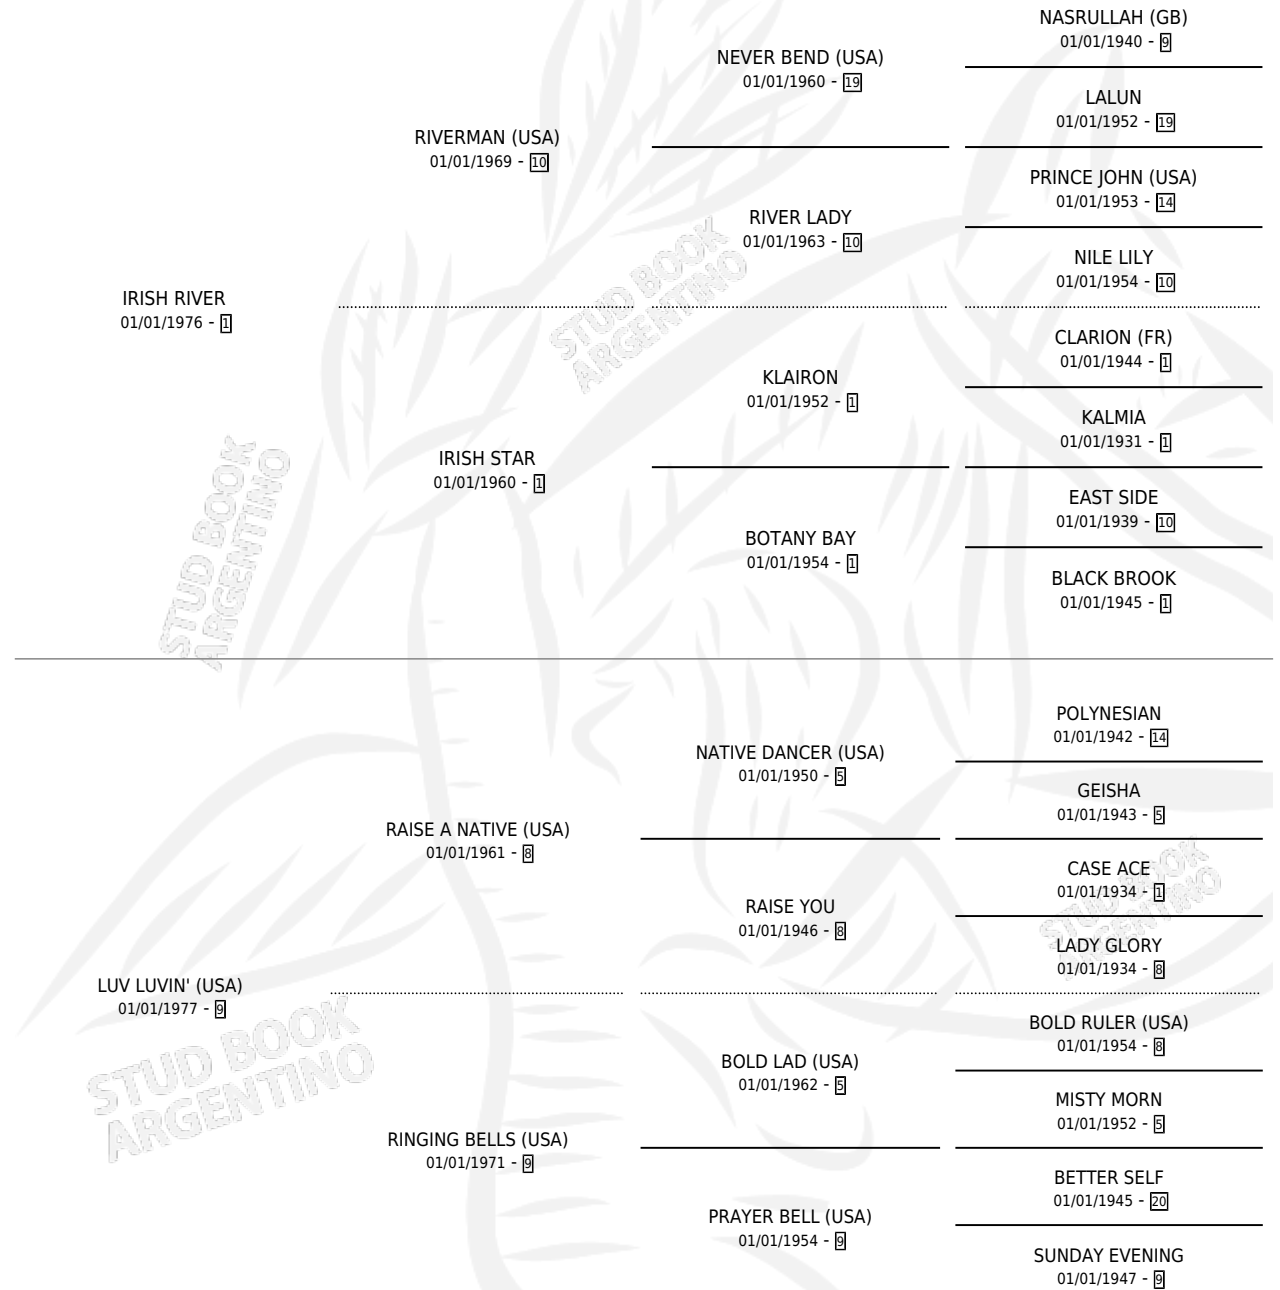

Lugar de nacimiento: Campo particular

Criador: Sin dato

~

HIJOS

	MACHOS	HEMBRAS
1 NACIERON	0	1
SIN ACTUACIONES		

PEDIGREE

OR VISION

Datos oficiales del Stud Book Argentino