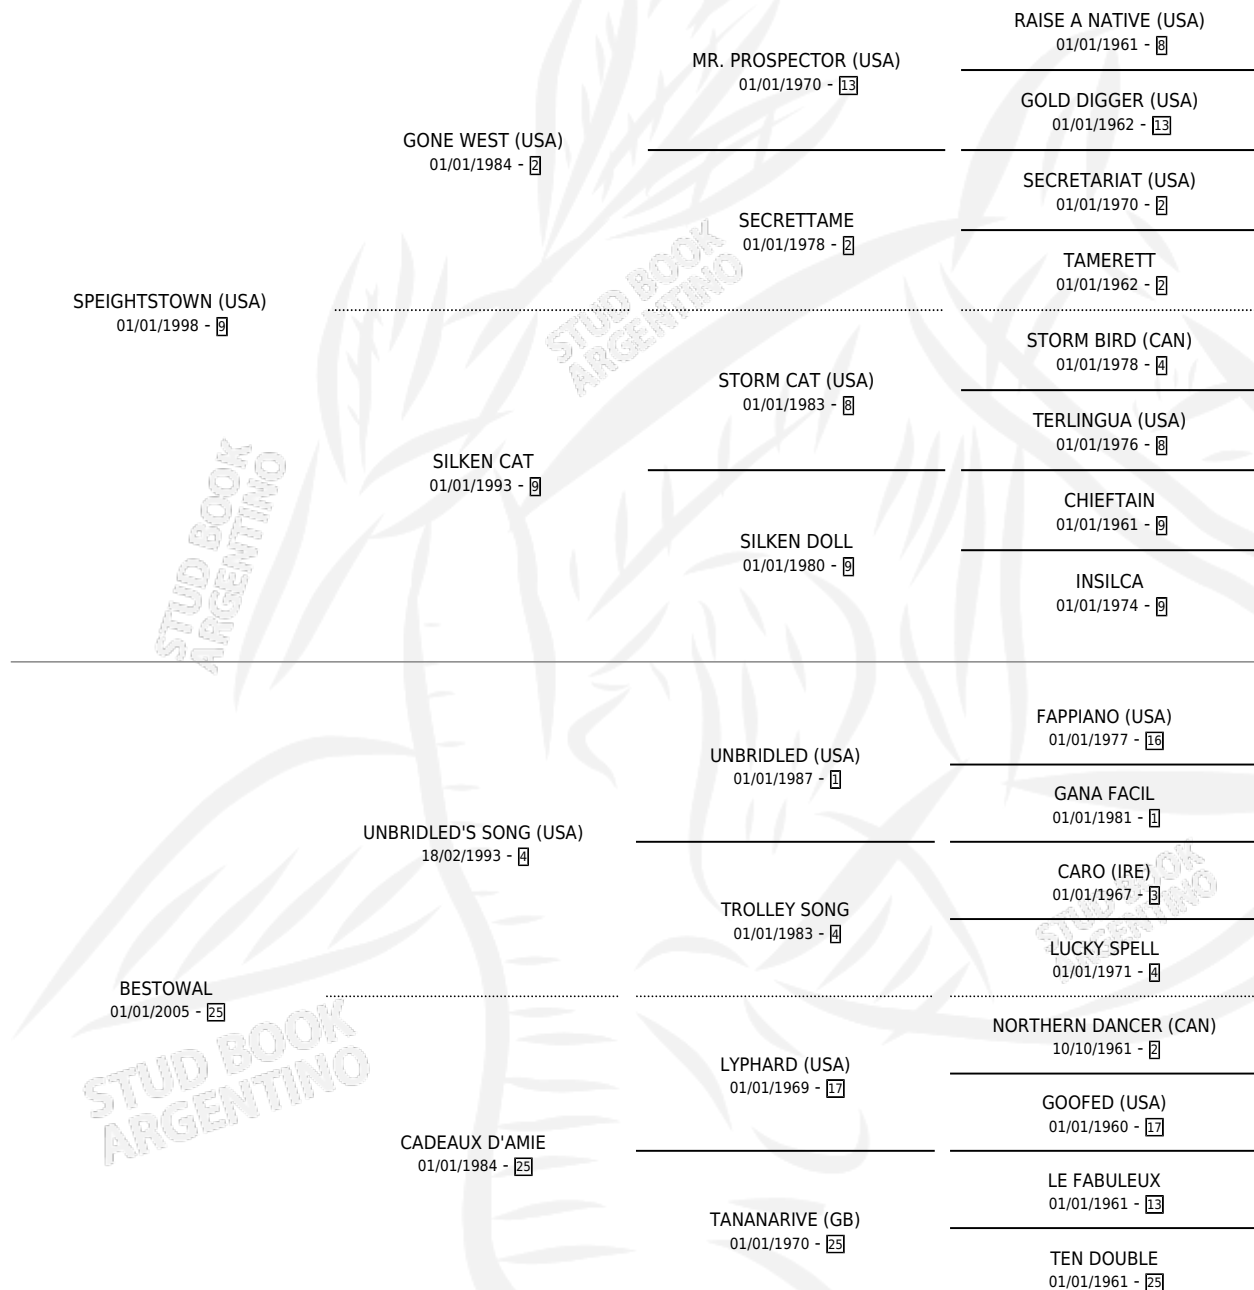

SEVERINE (USA)

por SPEIGHTSTOWN (USA) y BESTOWAL por UNBRIDLED'S SONG (USA)

Estados Unidos · Hembra · Alazan · SP · 01/02/2010
Familia 25 · Volumen web

ESTADO

TIPIFICACIÓN SANGUÍNEA	X
TIPIFICACIÓN POR ADN	✓
PASAPORTE	✓
IDENTIFICACIÓN POR MICROCHIP	✓
REPRODUCTOR	✓

Lugar de nacimiento: Estados Unidos

Criador: Extranjero

~

HIJOS

	MACHOS	HEMBRAS
8 NACIERON	3	5
5 CORRIERON	2	3
3 GANARON	2	1

0	0	0
GANADORES CL	GANADORES GR	GANADORES G1

PEDIGREE

EXPORTACIÓN / IMPORTACIÓN

FECHA	MOVIMIENTO	PAÍS
31/03/2016	IMPORTADO	ESTADOS UNIDOS

SERVICIOS

Servicios **11** / Nacimientos **8** / Efectividad **72.73%**

PADRILLO	PRODUCTO	CRIADOR	1ER SERVICIO	ÚLTIMO SERVICIO
THE GREAT DAY	∅		21/09/2025	21/09/2025
SLOW DOWN ANDY (USA)	FAST HATOOF (H A, 27/08/2025)	FIRMAMENTO	06/08/2024	18/09/2024
THE GREAT DAY	∅		29/10/2023	17/11/2023
REMOTE (GB)	RE SEVERINE (H Z, 05/10/2023)	FIRMAMENTO	02/11/2022	02/11/2022
HIT IT A BOMB (USA)	SEVERINO HIT (M Z, 09/10/2022)	FIRMAMENTO	16/10/2021	05/11/2021
REMOTE (GB)	SEVER RIM (M Z, 23/09/2021)	FIRMAMENTO	10/10/2020	10/10/2020
MASTERCRAFTSMAN (IRE)	LEON O (M T, 20/09/2020)	FIRMAMENTO	08/08/2019	17/10/2019
HIT IT A BOMB (USA)	SEVERINE BOMB (H Z, 17/07/2019)	FIRMAMENTO	15/08/2018	15/08/2018
SUPER SAVER (USA)	∅		17/11/2017	04/12/2017
ROMAN RULER (USA)	ROMAN SEVERIN (H Z, 26/10/2017)	FIRMAMENTO	18/08/2016	17/11/2016
DIALED IN (USA)	LIZA MINELLI (H A, 01/04/2016) •MURIÓ EL 07/04/2021•	FIRMAMENTO	12/05/2015	12/05/2015