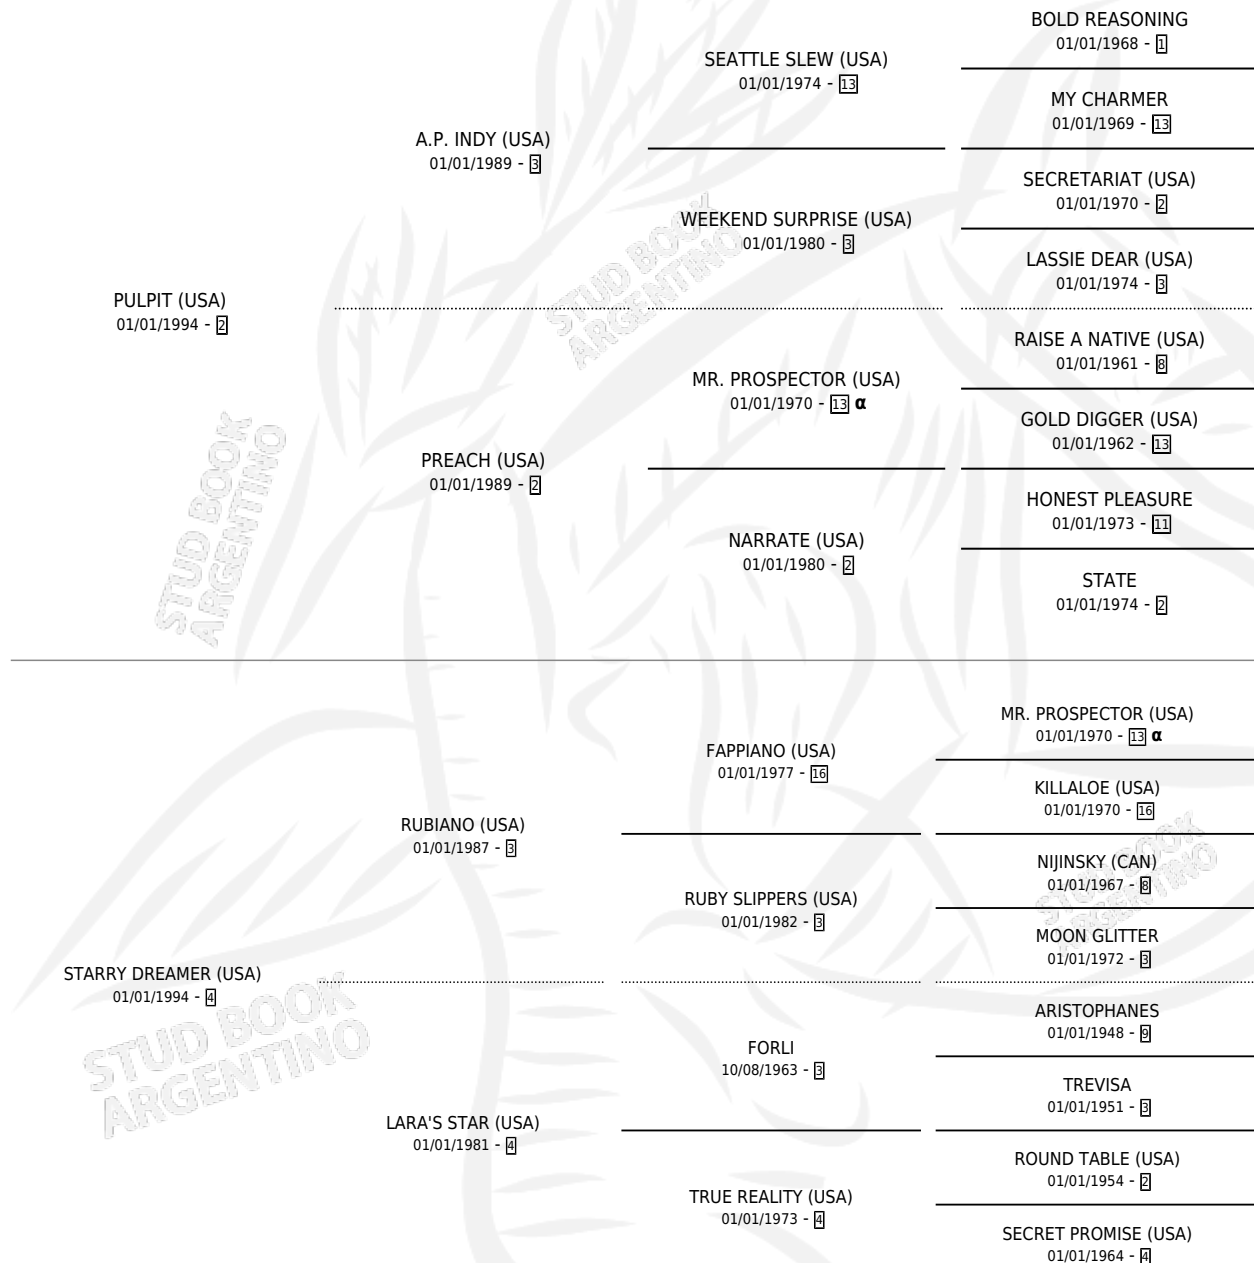

ECCLESIASTIC (USA)

por PULPIT (USA) y STARRY DREAMER (USA) por RUBIANO (USA)

Estados Unidos · Macho · Zaino · SP · 01/02/2001
Familia 4-r · Volumen web

ESTADO

TIPIFICACIÓN SANGUÍNEA	X
TIPIFICACIÓN POR ADN	✓
PASAPORTE	X
IDENTIFICACIÓN POR MICROCHIP	X
REPRODUCTOR	✓

Lugar de nacimiento: Estados Unidos

Criador: Extranjero

~

HIJOS

	MACHOS	HEMBRAS
1 NACIERON	1	0
1 CORRIERON	1	0

SIN ACTUACIONES

PEDIGREE

INBREEDING : α